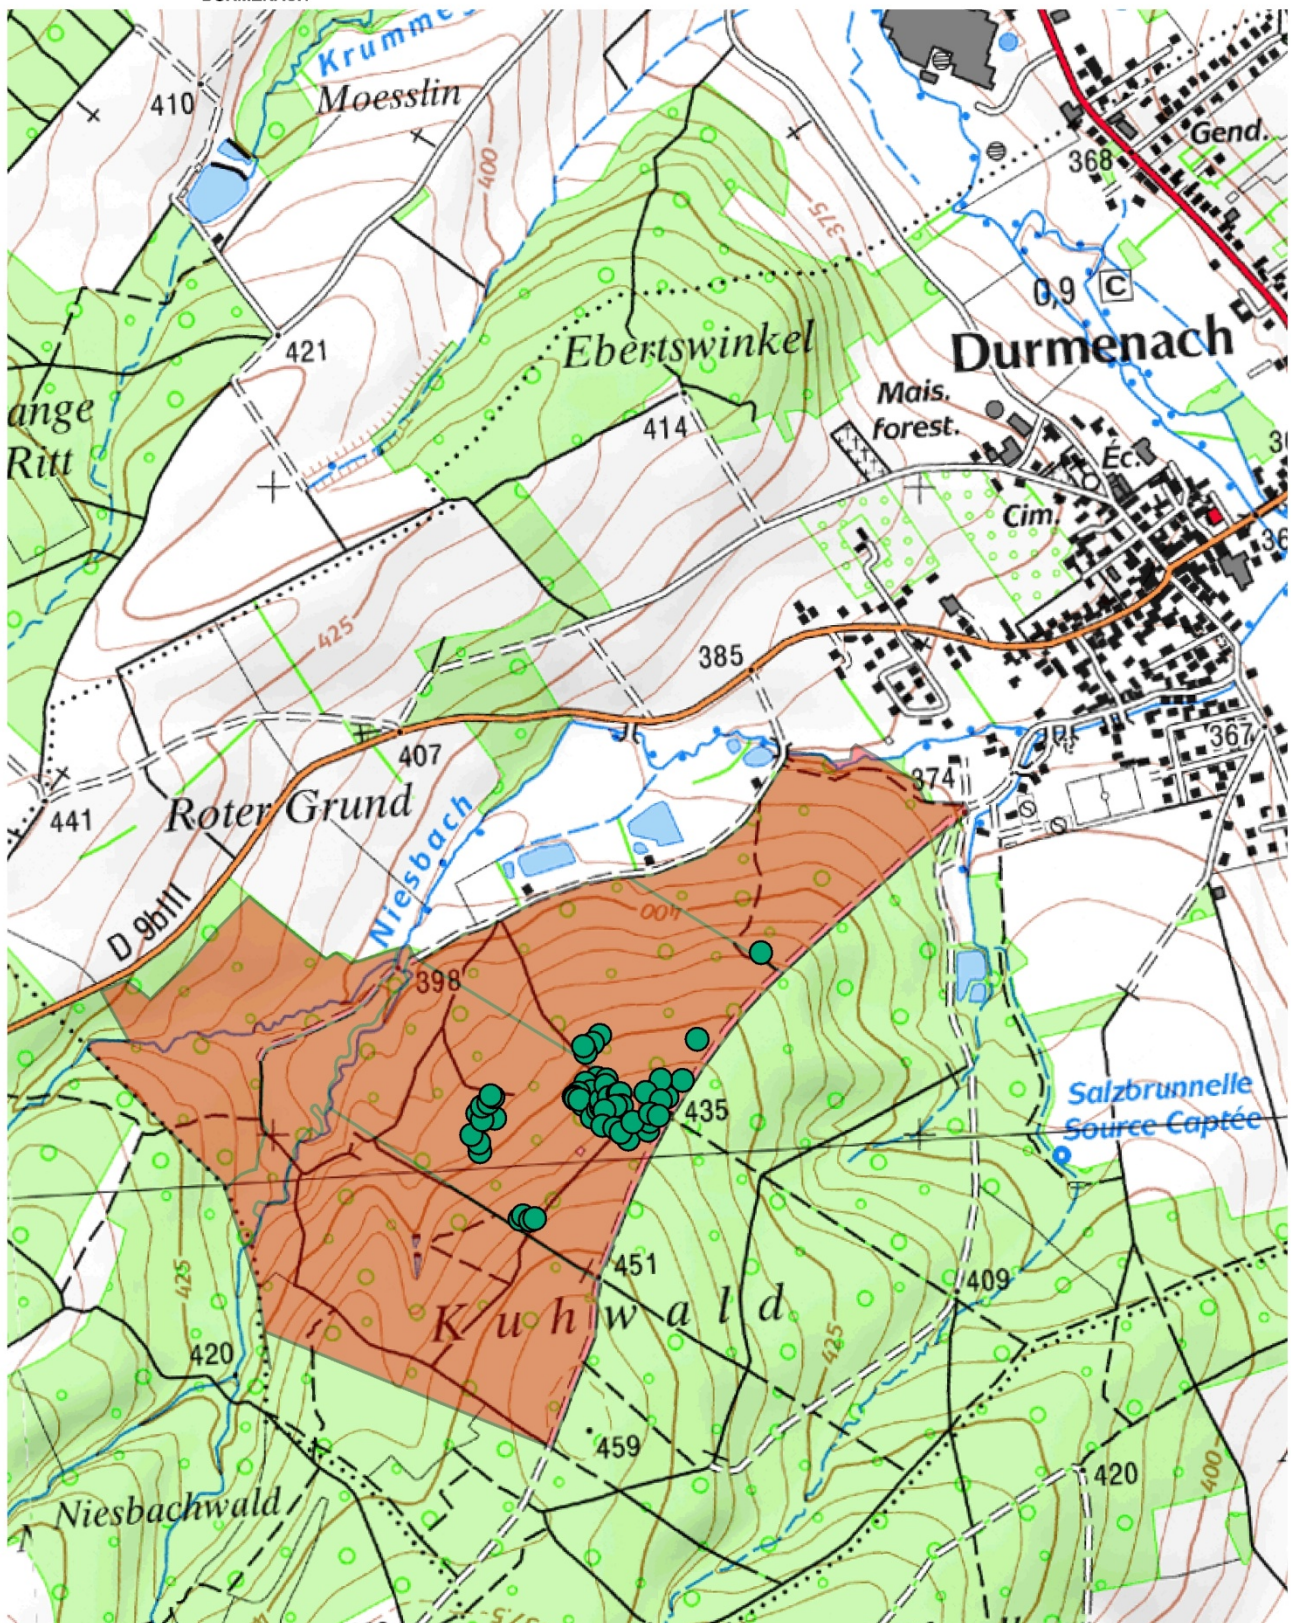

Annexe à la création d'un Espace Naturel Sensible à DURMENACH

Espace Naturel Sensible du Kuhwald de DURMENACH

Carte générale

- Mélèzes
-
- ENS Durmenach

Source : SCAN25© 2011 ©IGN Paris ; DDFIP68 ; Cd68 DEVI-SEA
0 50 100 200
Réalisation : Cd68 DEVI -SEA
Mètres
Février 2017

Mélèzes

 ENS Durmenach

0 50 100 200
Mètres

Source : CIGAL 2015 ; DDFIP68 ; Cd68 DEVI-SEA
Réalisation : Cd68 DEVI -SEA
Février 2017