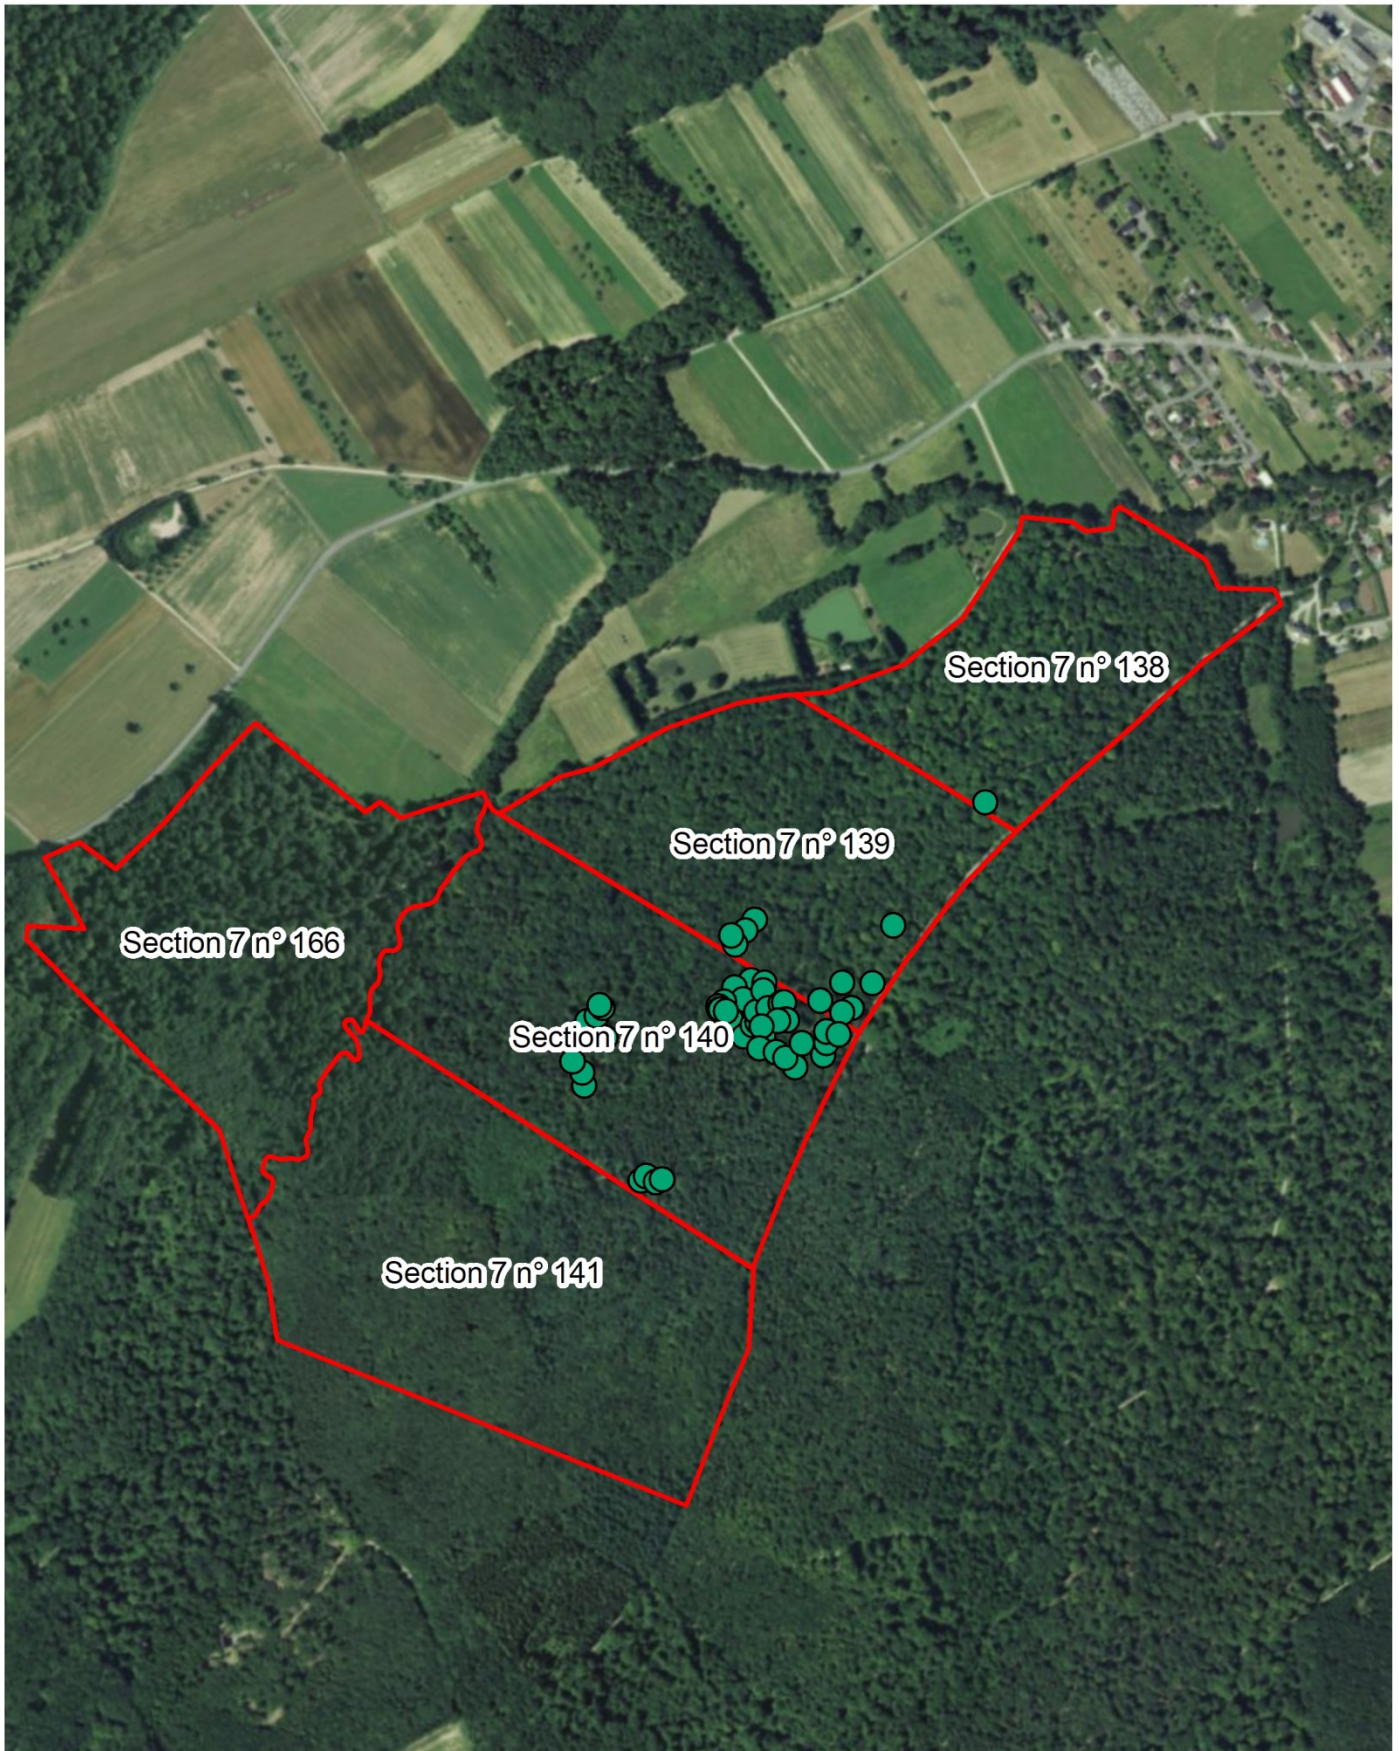

Annexe à la création d'un Espace Naturel Sensible à DURMENACH

Espace Naturel Sensible du Kuhwald de DURMENACH

Carte générale

- Mélèzes
-
- ENS Durmenach

Source : SCAN25© 2011 ©IGN Paris ; DDFIP68 ; Cd68 DEVI-SEA
0 50 100 200
Réalisation : Cd68 DEVI -SEA
Mètres
Février 2017

Mélèzes

 ENS Durmenach

0 50 100 200
Mètres

Source : CIGAL 2015 ; DDFIP68 ; Cd68 DEVI-SEA
Réalisation : Cd68 DEVI -SEA
Février 2017