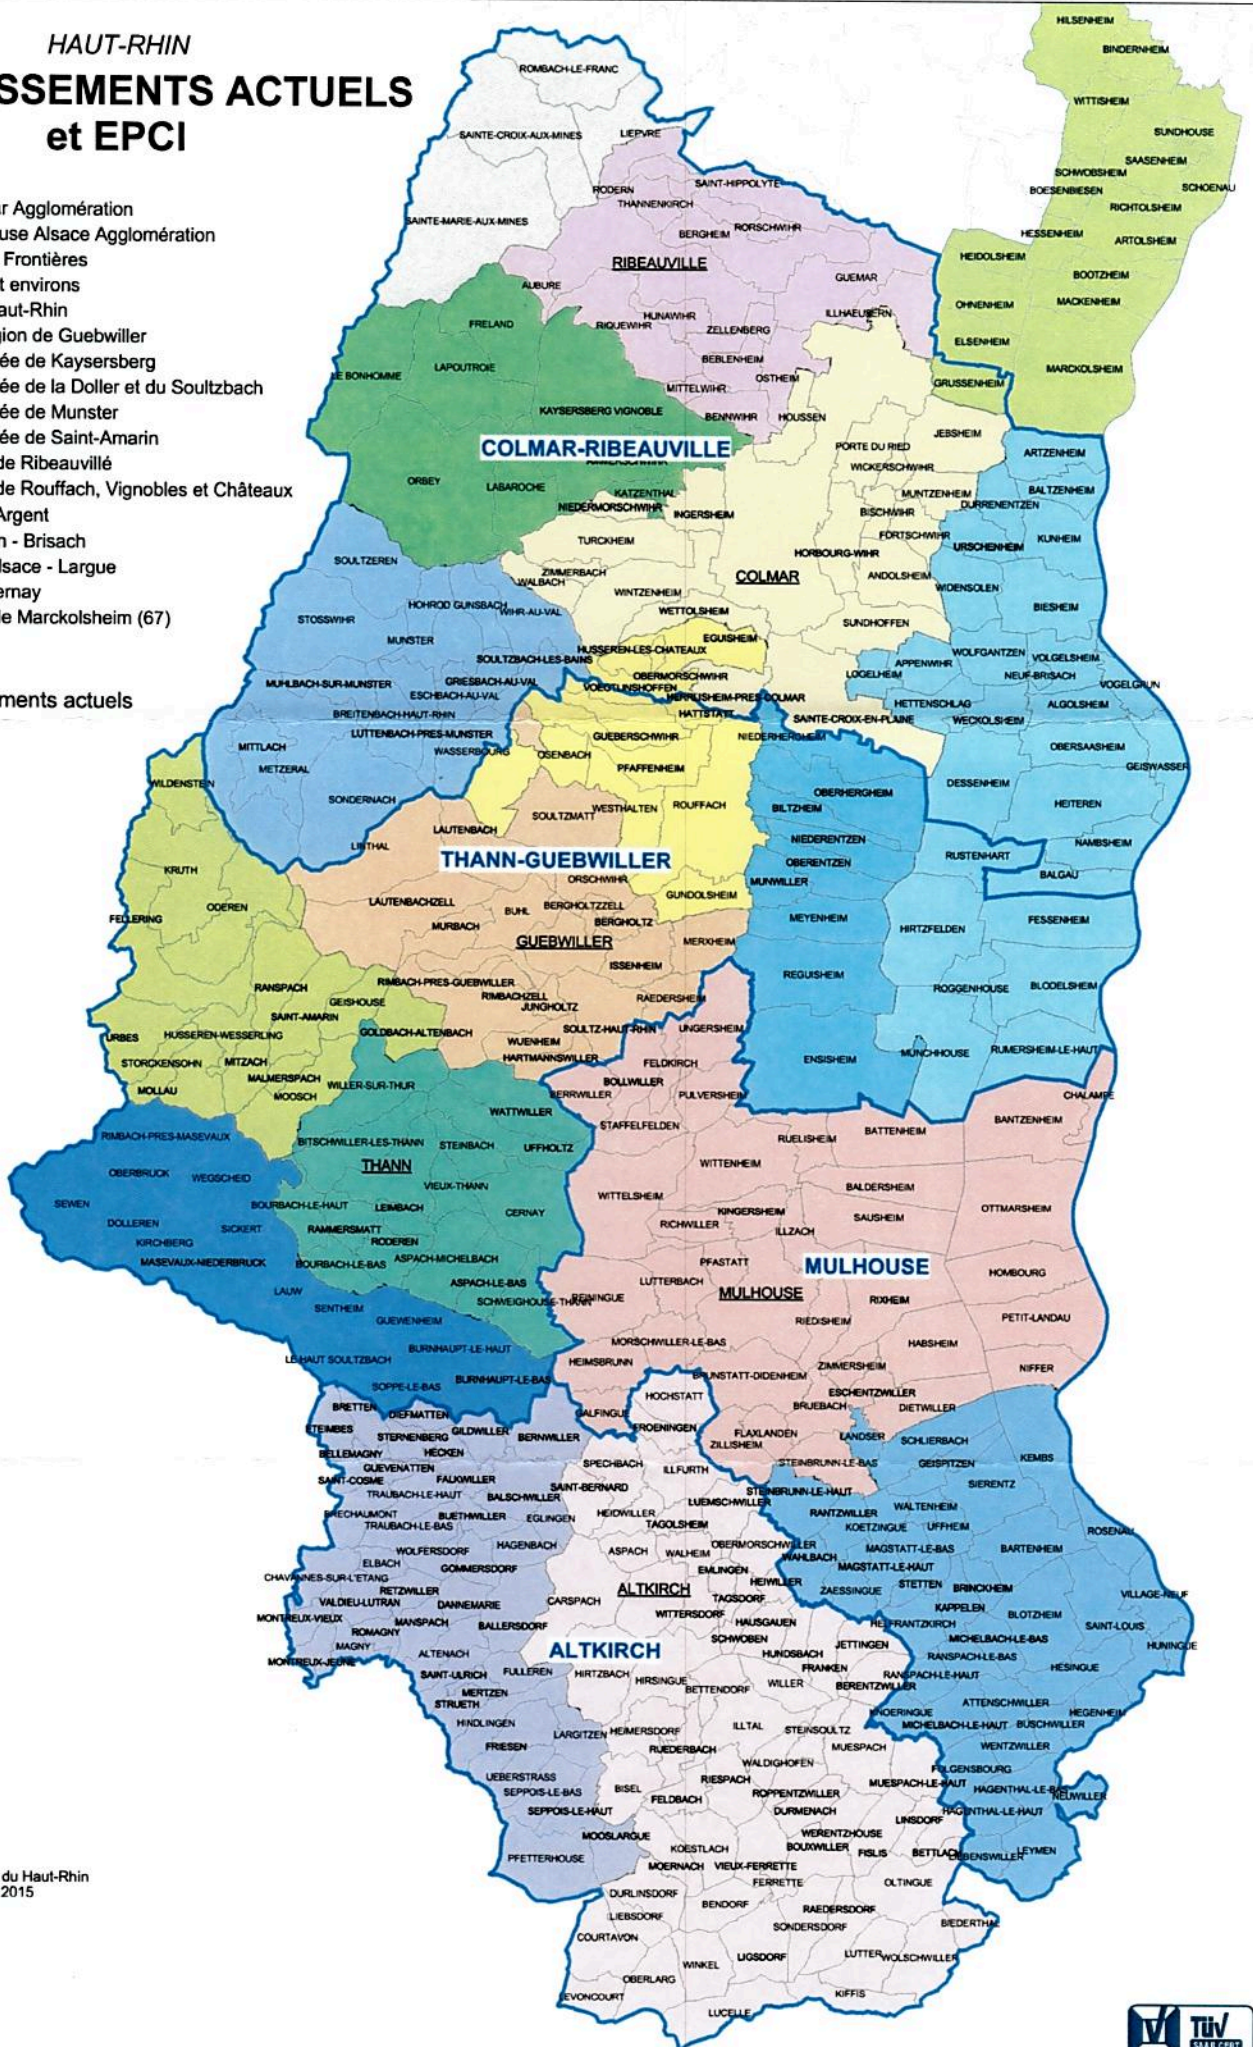

# HAUT-RHIN

## ARRONDISSEMENTS ACTUELS et EPCI

### EPCI FP

- CA de Colmar Agglomération
- CA de Mulhouse Alsace Agglomération
- CA des Trois Frontières
- CC Altkirch et environs
- CC Centre Haut-Rhin
- CC de la Région de Guebwiller
- CC de la Vallée de Kaysersberg
- CC de la Vallée de la Doller et du Soultzbach
- CC de la Vallée de Munster
- CC de la Vallée de Saint-Amarin
- CC du Pays de Ribeauvillé
- CC du Pays de Rouffach, Vignobles et Châteaux
- CC du Val d'Argent
- CC Pays Rhin - Brisach
- CC Porte d'Alsace - Largue
- CC Thann-Cernay
- CC du Ried de Marckolsheim (67)

Arrondissements actuels

Echelle : 1/250 000  
 Date création : 13/07/2016  
 réalisation : DDT68 / MIT  
 Source : DDT68 - Préfecture du Haut-Rhin  
 Référentiel : IGN BDCARTO 2015