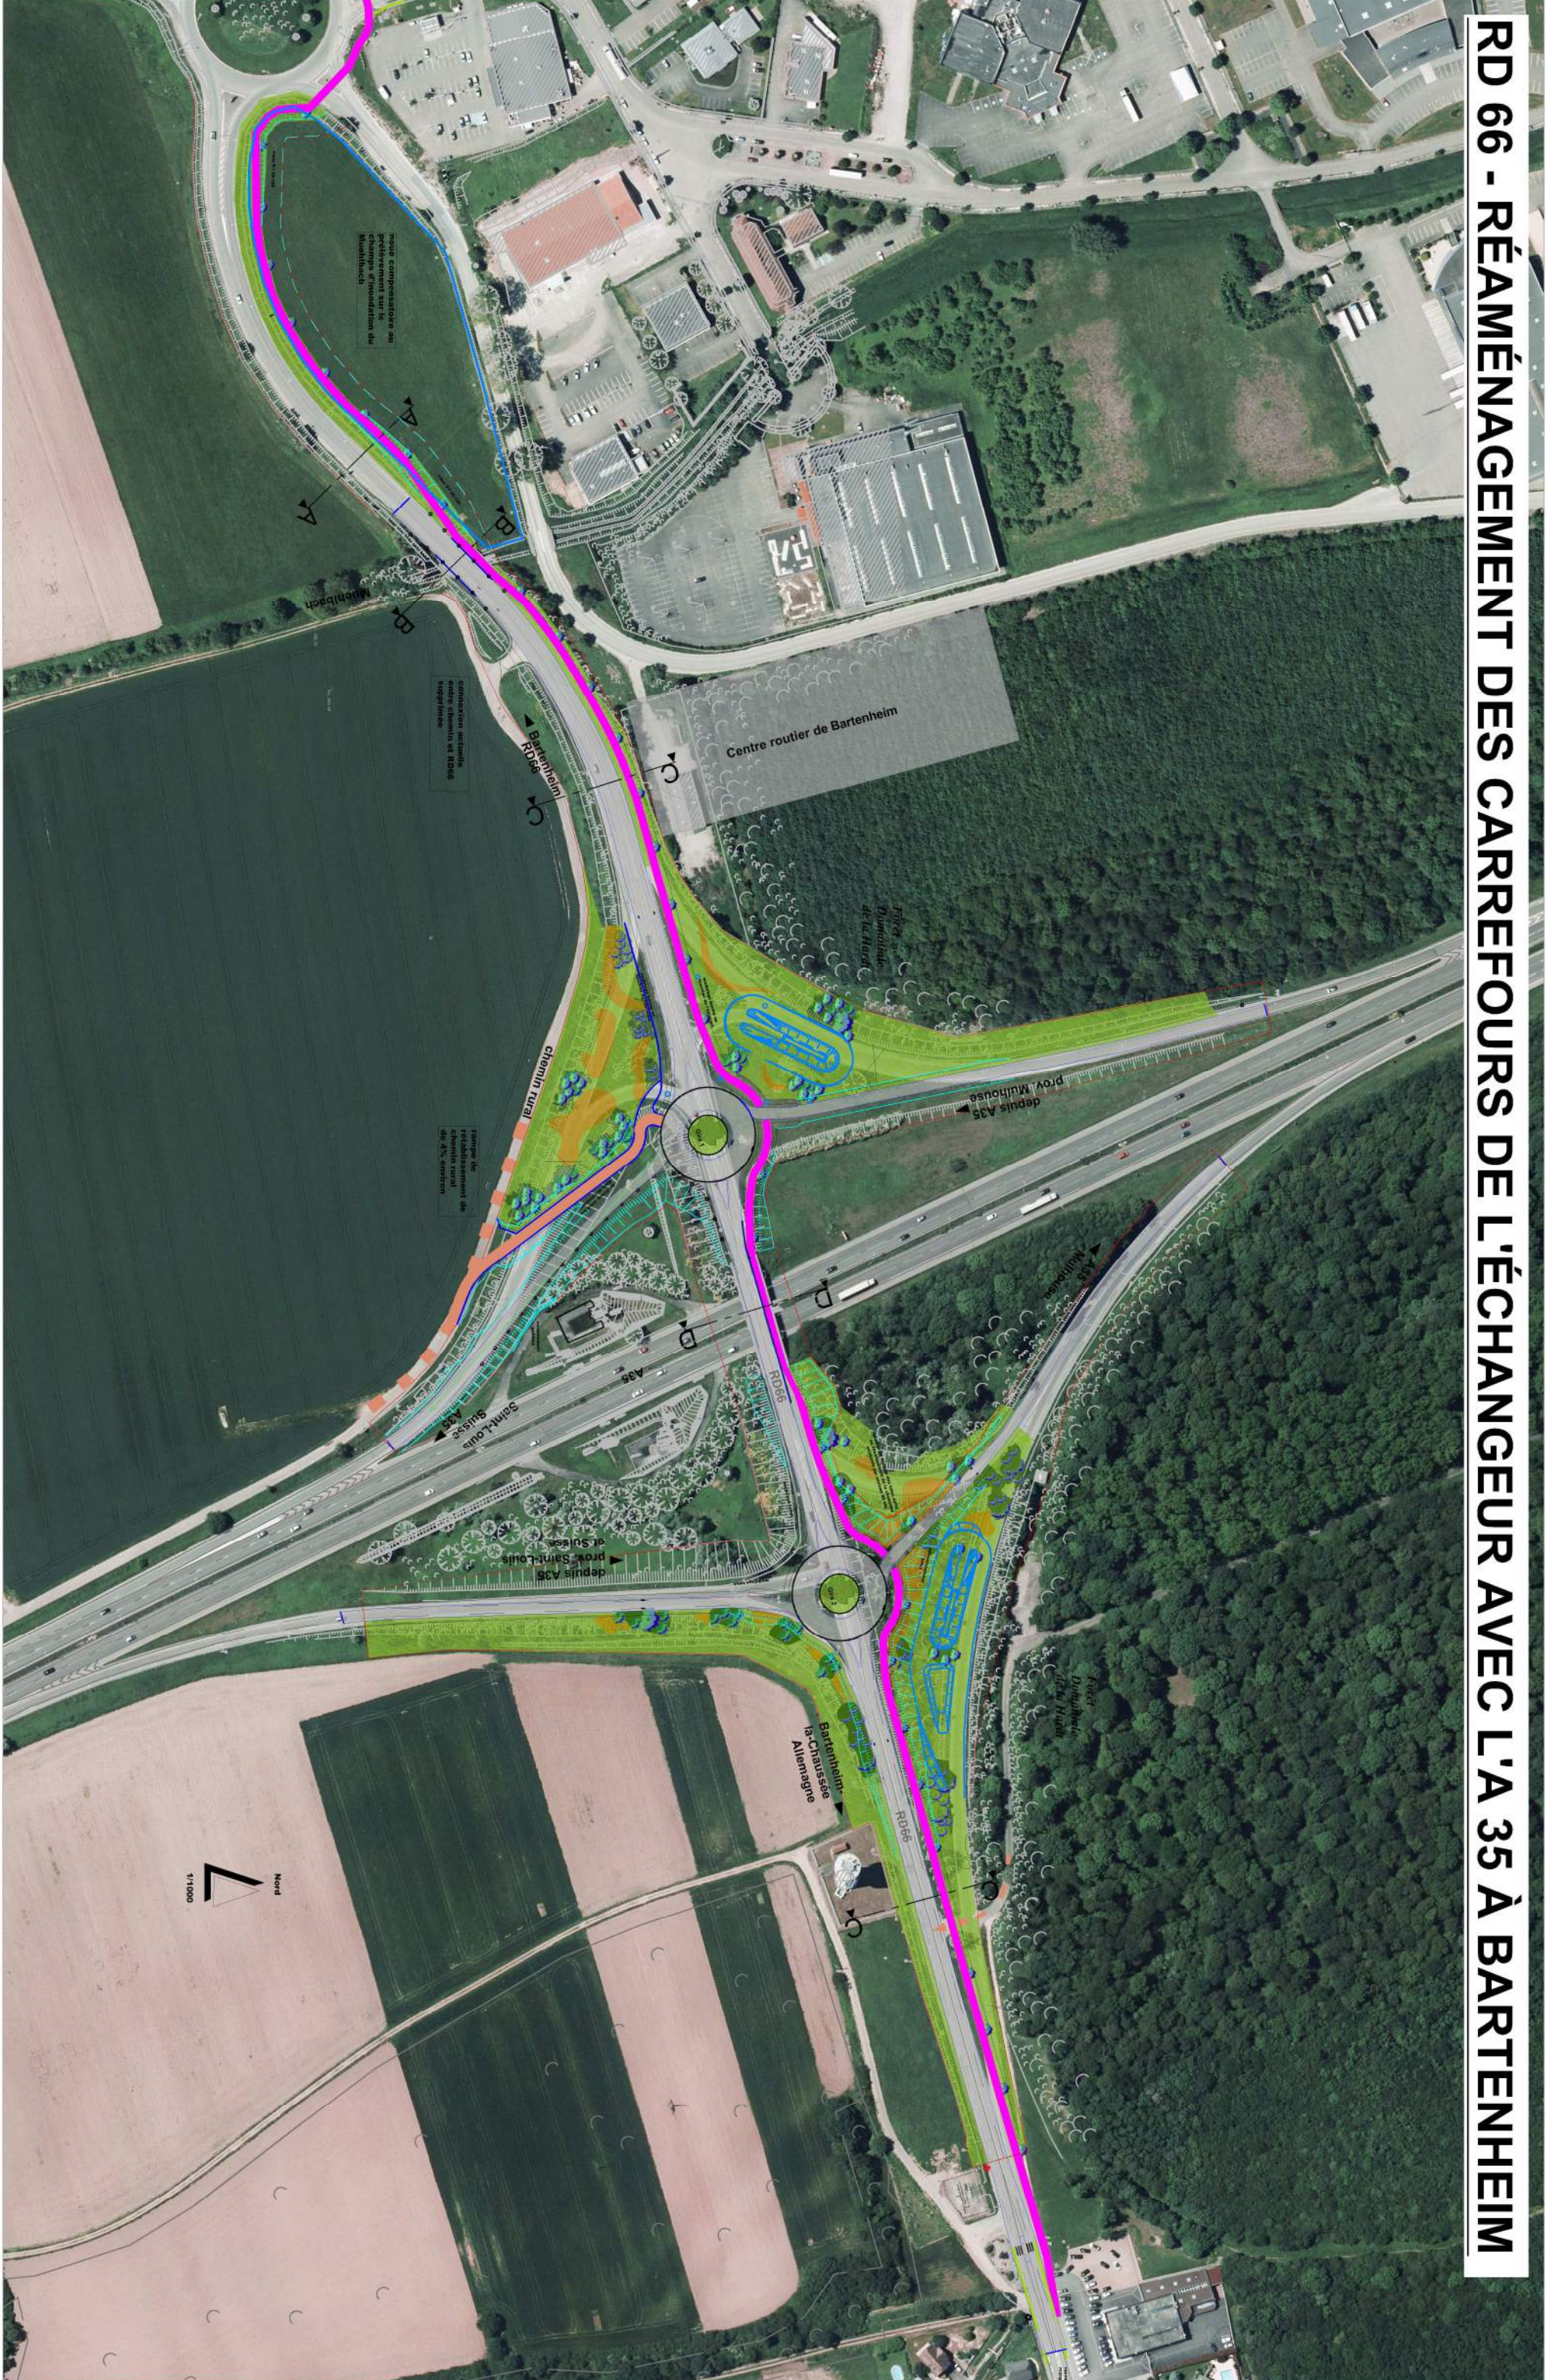

# RD 66 – Réaménagement des carrefours de l'échangeur sur l'A35 à BARTENHEIM

# RD 66 - RÉAMÉNAGEMENT DES CARREFOURS DE L'ÉCHANGEUR AVEC L'A 35 À BARTENHEIM

**COUPE A - A**  
RD66  
entre le pont du Muehlbach et le giratoire existant  
Voie verte bidirectionnelle

**COUPE B - B**  
RD66  
pont sur le Muehlbach  
Voie verte bidirectionnelle  
côté Nord le long de la RD66

**COUPE C - C**  
RD66  
Hors ouvrages  
Voie verte bidirectionnelle  
côté Nord le long de la RD66

**COUPE D - D**  
RD66  
pont sur l'A35  
Voie verte bidirectionnelle  
côté Nord le long de la RD66