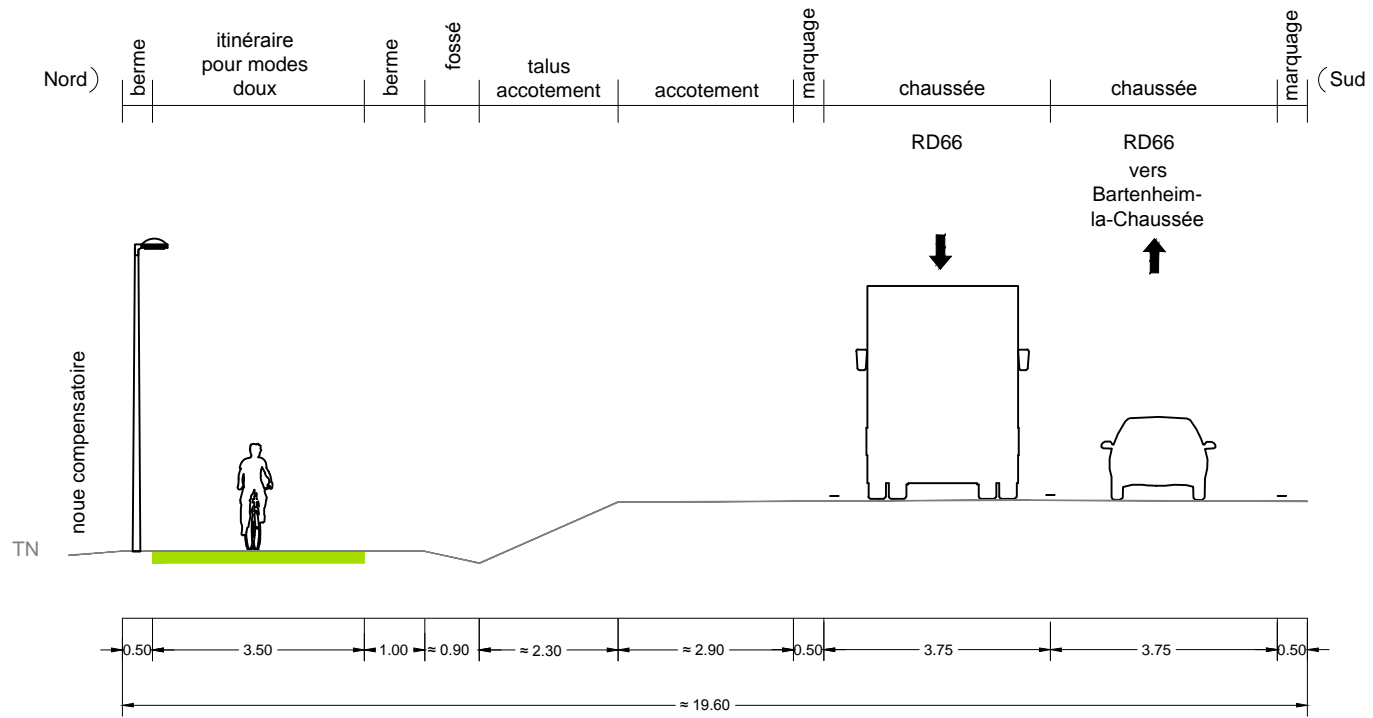

# RD 66 – Réaménagement des carrefours de l'échangeur sur l'A35 à BARTENHEIM

# RD 66 - RÉAMÉNAGEMENT DES CARREFOURS DE L'ÉCHANGEUR AVEC L'A 35 À BARTENHEIM

**COUPE A - A**  
RD66  
entre le pont du Muehlbach et le giratoire existant  
Voie verte bidirectionnelle

**COUPE B - B**  
RD66  
pont sur le Muehlbach  
Voie verte bidirectionnelle  
côté Nord le long de la RD66

**COUPE C - C**  
RD66  
Hors ouvrages  
Voie verte bidirectionnelle  
côté Nord le long de la RD66

**COUPE D - D**  
RD66  
pont sur l'A35  
Voie verte bidirectionnelle  
côté Nord le long de la RD66