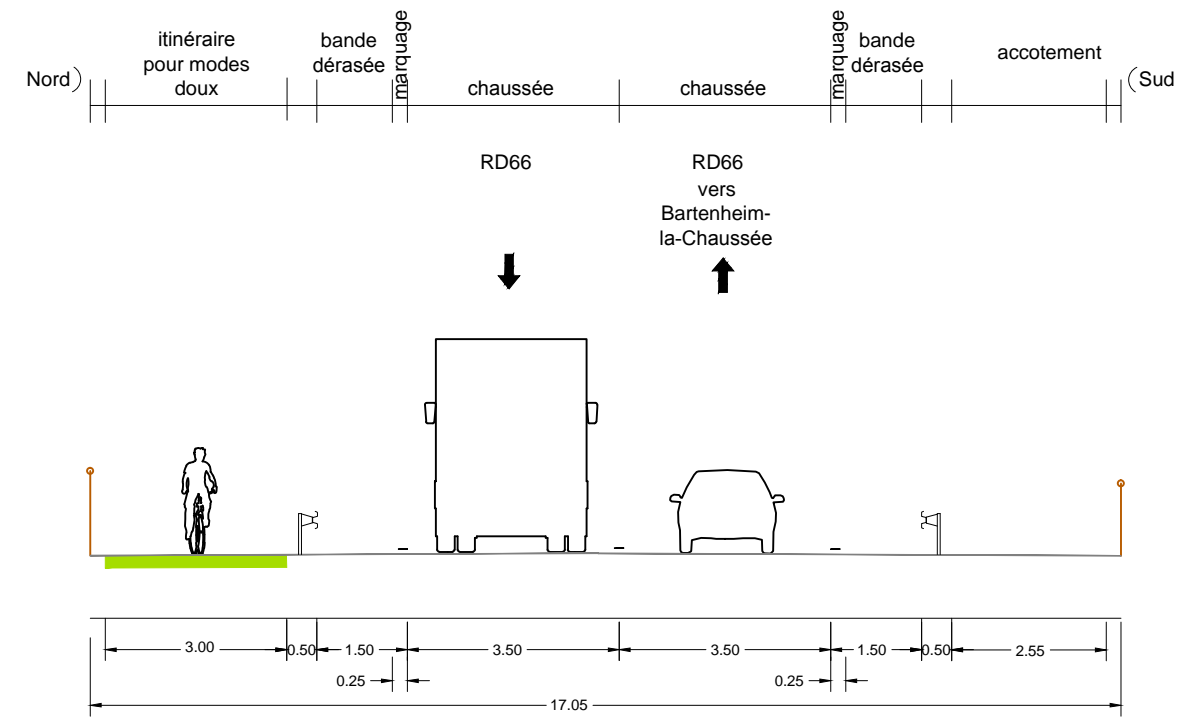

# RD 66 – Réaménagement des carrefours de l'échangeur sur l'A35 à BARTENHEIM

# RD 66 - RÉAMÉNAGEMENT DES CARREFOURS DE L'ÉCHANGEUR AVEC L'A 35 À BARTENHEIM

**COUPE A - A**  
RD66  
entre le pont du Muehlbach et le giratoire existant  
Voie verte bidirectionnelle

**COUPE B - B**  
RD66  
pont sur le Muehlbach  
Voie verte bidirectionnelle  
côté Nord le long de la RD66

**COUPE C - C**  
RD66  
Hors ouvrages  
Voie verte bidirectionnelle  
côté Nord le long de la RD66

**COUPE D - D**  
RD66  
pont sur l'A35  
Voie verte bidirectionnelle  
côté Nord le long de la RD66