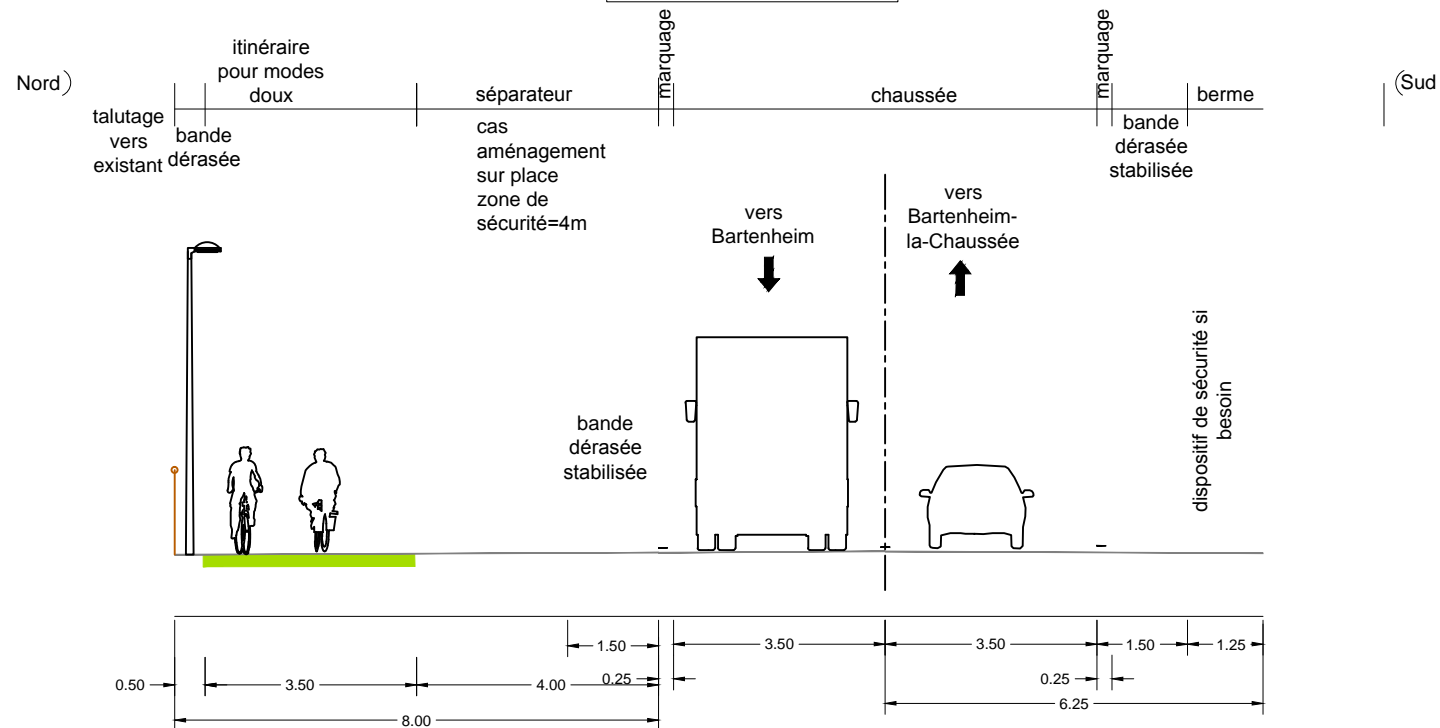

# RD 66 – Réaménagement des carrefours de l'échangeur sur l'A35 à BARTENHEIM

# RD 66 - RÉAMÉNAGEMENT DES CARREFOURS DE L'ÉCHANGEUR AVEC L'A 35 À BARTENHEIM

**COUPE A - A**  
RD66  
entre le pont du Muehlbach et le giratoire existant  
Voie verte bidirectionnelle

**COUPE B - B**  
RD66  
pont sur le Muehlbach  
Voie verte bidirectionnelle  
côté Nord le long de la RD66

**COUPE C - C**  
RD66  
Hors ouvrages  
Voie verte bidirectionnelle  
côté Nord le long de la RD66

**COUPE D - D**  
RD66  
pont sur l'A35  
Voie verte bidirectionnelle  
côté Nord le long de la RD66