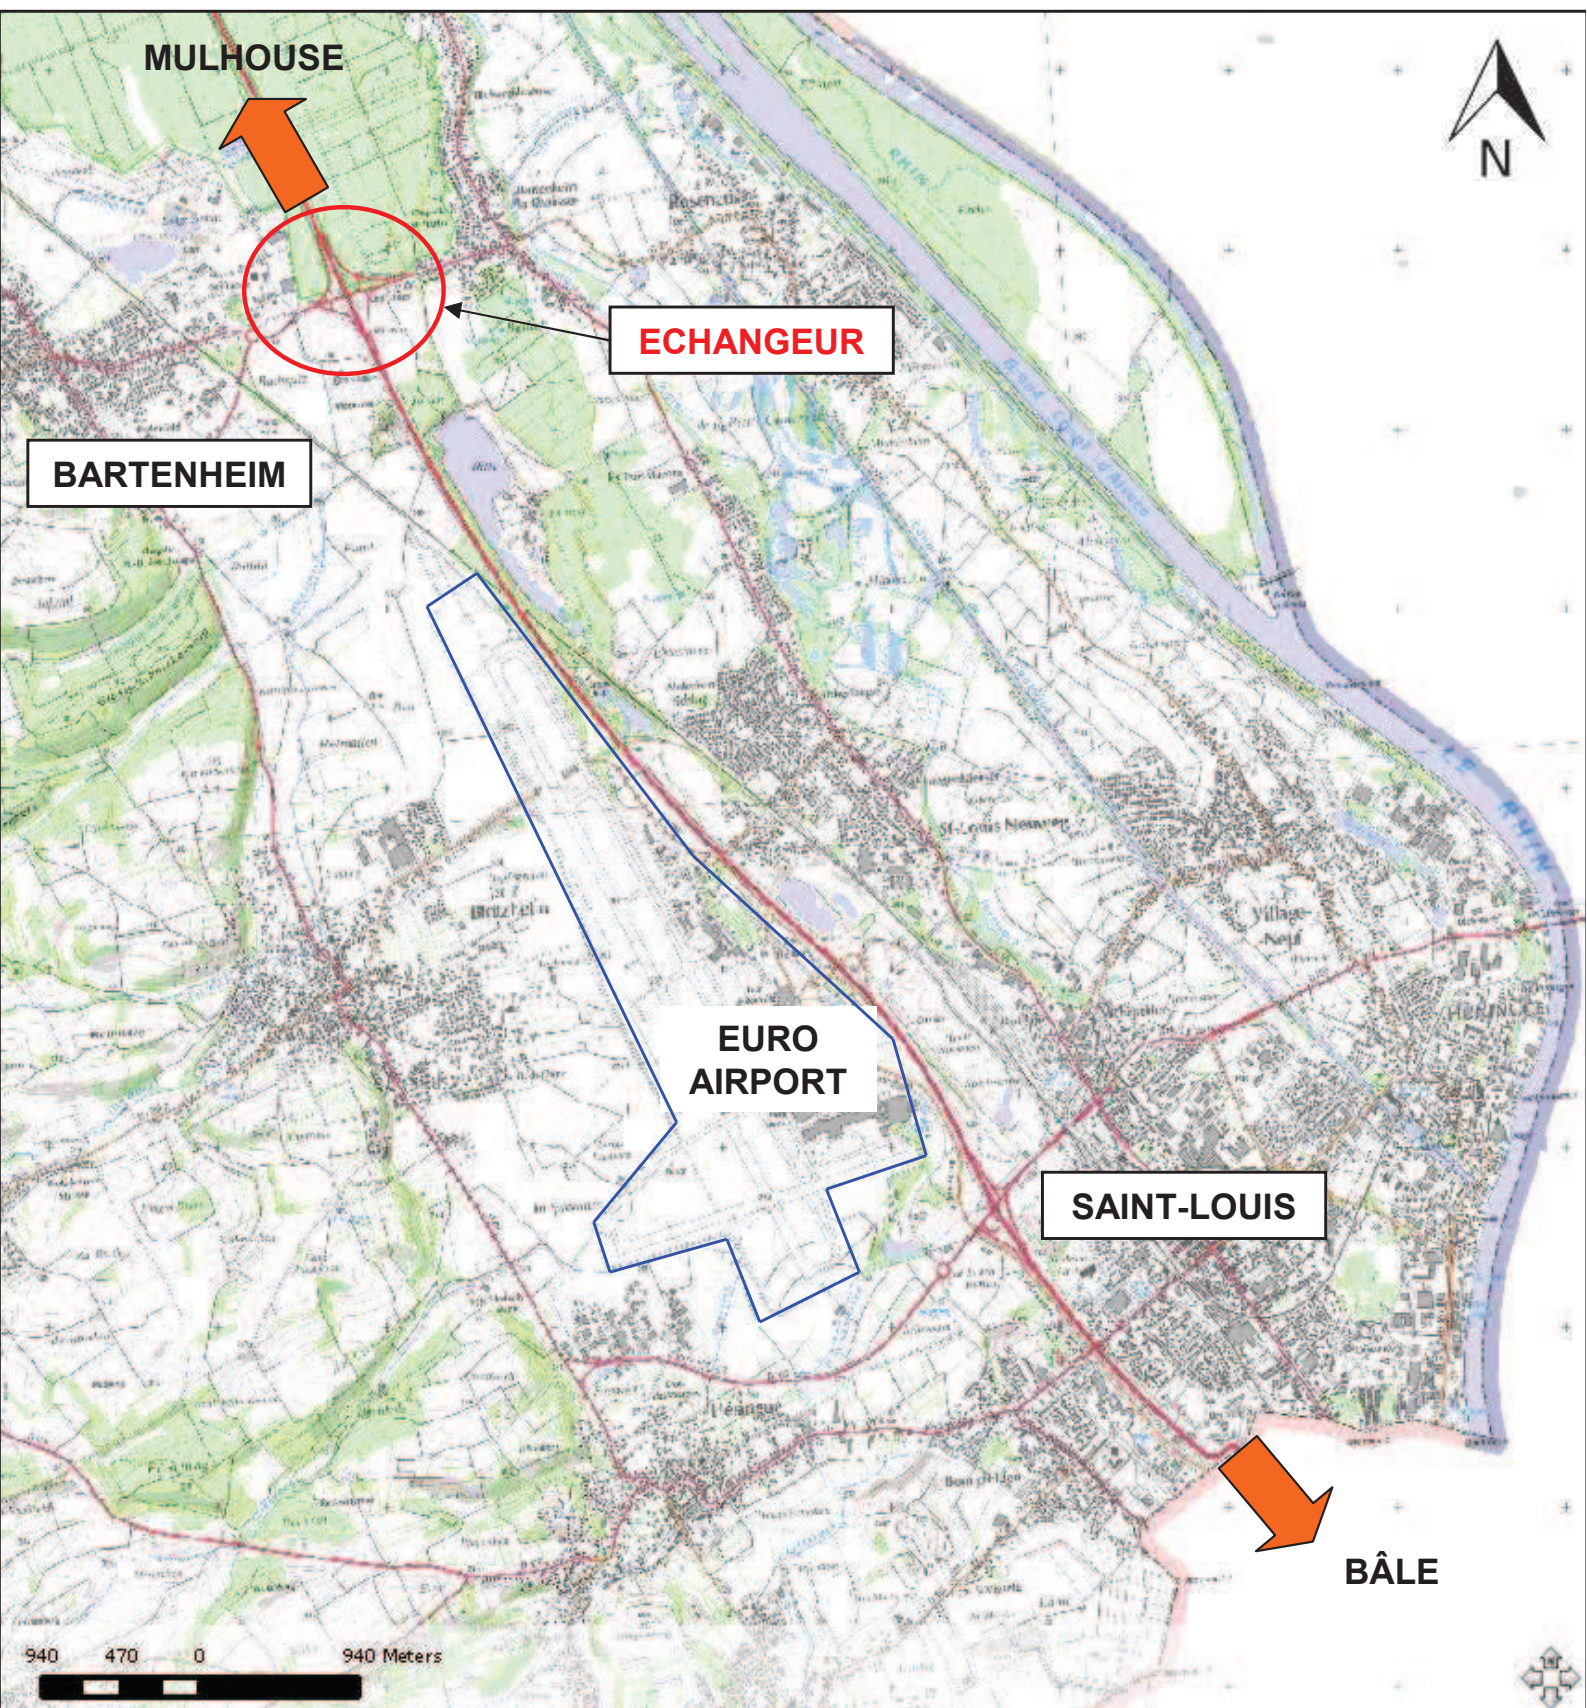

# RD 66 – Réaménagement des carrefours de l'échangeur sur l'A35 à BARTENHEIM

# RD 66 - RÉAMÉNAGEMENT DES CARREFOURS DE L'ÉCHANGEUR AVEC L'A 35 À BARTENHEIM

**COUPE A - A**  
RD66  
entre le pont du Muehlbach et le giratoire existant  
Voie verte bidirectionnelle

**COUPE B - B**  
RD66  
pont sur le Muehlbach  
Voie verte bidirectionnelle  
côté Nord le long de la RD66

**COUPE C - C**  
RD66  
Hors ouvrages  
Voie verte bidirectionnelle  
côté Nord le long de la RD66

**COUPE D - D**  
RD66  
pont sur l'A35  
Voie verte bidirectionnelle  
côté Nord le long de la RD66