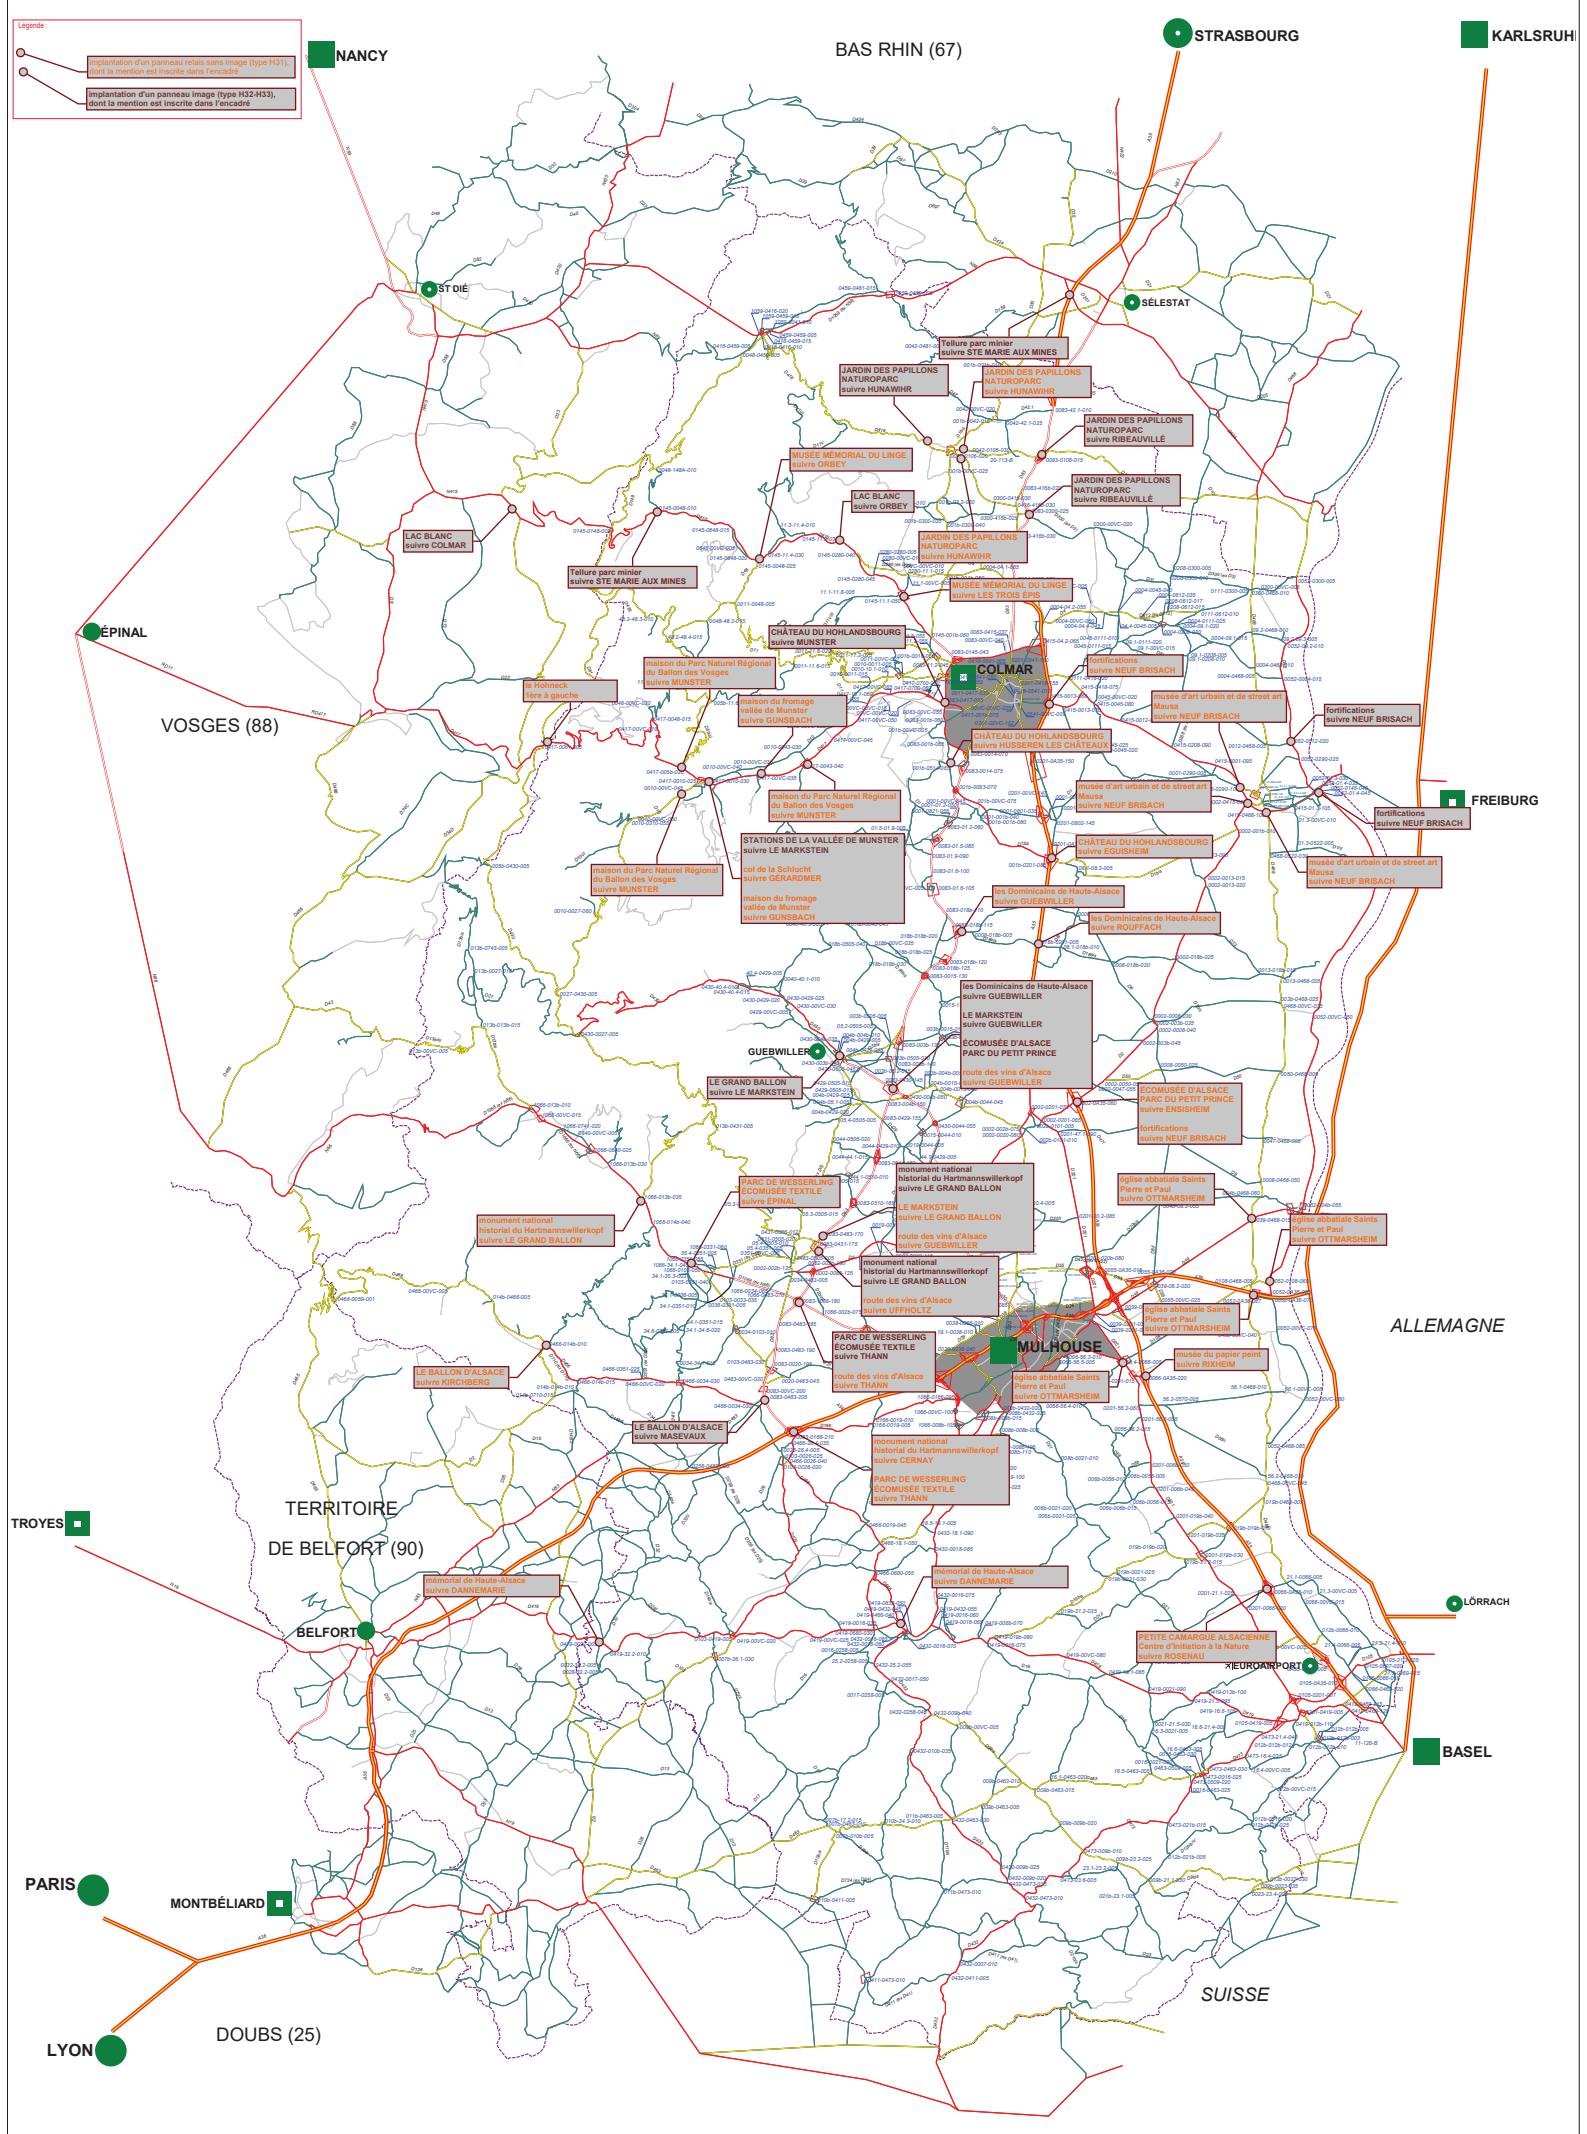

Annexe 2 Implantation des panneaux H

Légende

- Signalisation d'un panneau rectangulaire image (type H31) dont la mention est inscrite dans l'encadre
- Implantation d'un panneau image (type H32-H33), dont la mention est inscrite dans l'encadre