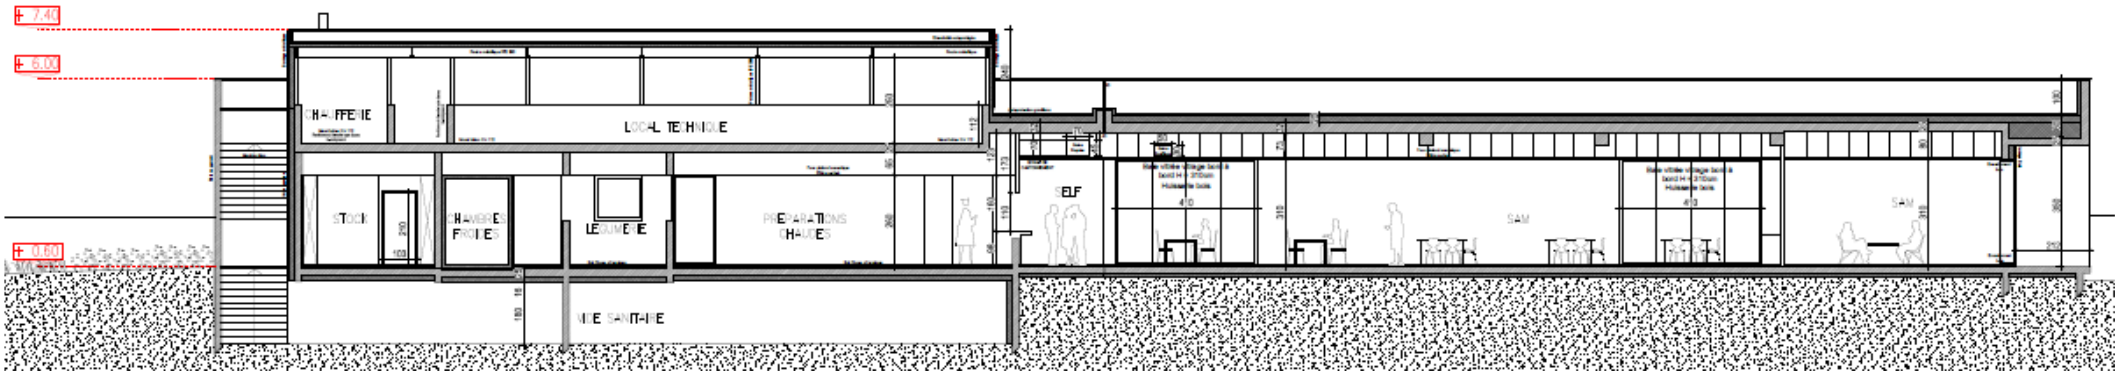

CONSTRUCTION DE LA DEMI-PENSION DU COLLEGE Rembrandt Bugatti à MOLSHEIM

ANNEXE RAPPORT CP – VALIDATION APD

CP Mai 2021

PROJET APD – RDC demi-pension

PROJET APD – coupes/élévations

PROJET APD – coupe/façades

Coupe longitudinale

Façade Sud

PROJET APD – coupe/façades

Façade Nord

Façade Ouest

Façade Est

PROJET APD – demi-pension

PROJET APD – demi-pension