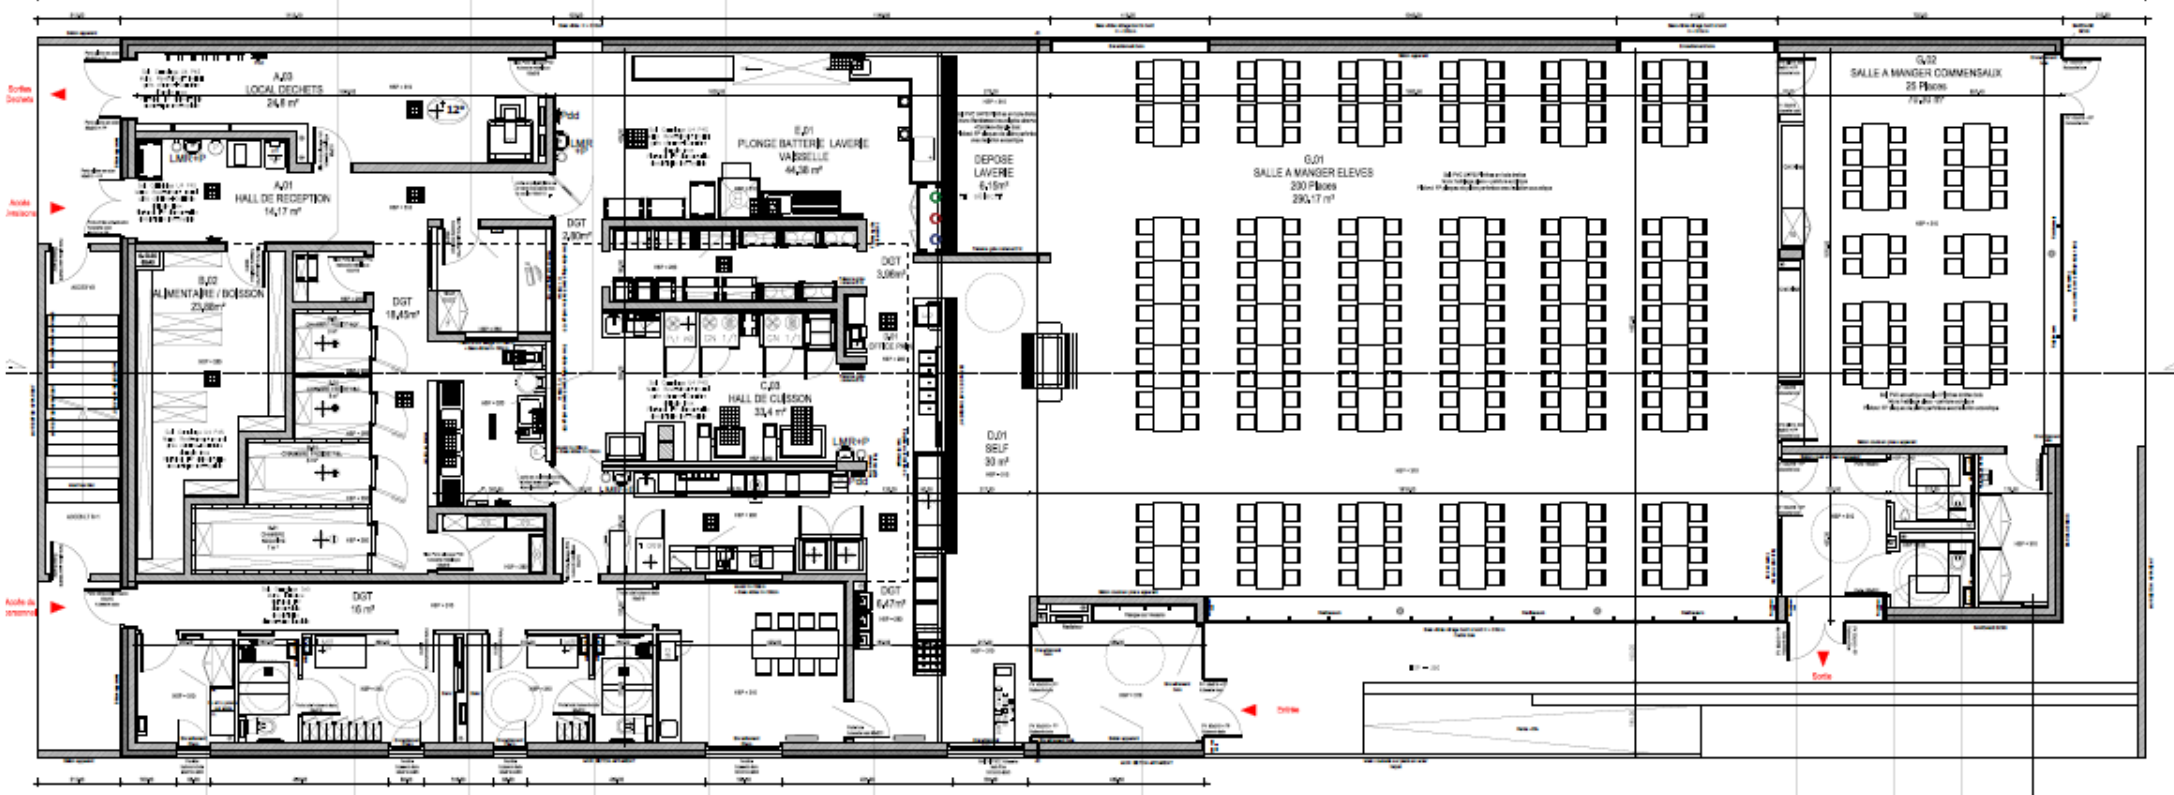

CONSTRUCTION DE LA DEMI-PENSION DU COLLEGE Rembrandt Bugatti à MOLSHEIM

ANNEXE RAPPORT CP – VALIDATION APD

CP Mai 2021

PROJET APD – RDC demi-pension

PROJET APD – coupes/élévations

PROJET APD – coupe/façades

Coupe longitudinale

Façade Sud

PROJET APD – coupe/façades

Façade Nord

Façade Ouest

Façade Est

PROJET APD – demi-pension

PROJET APD – demi-pension