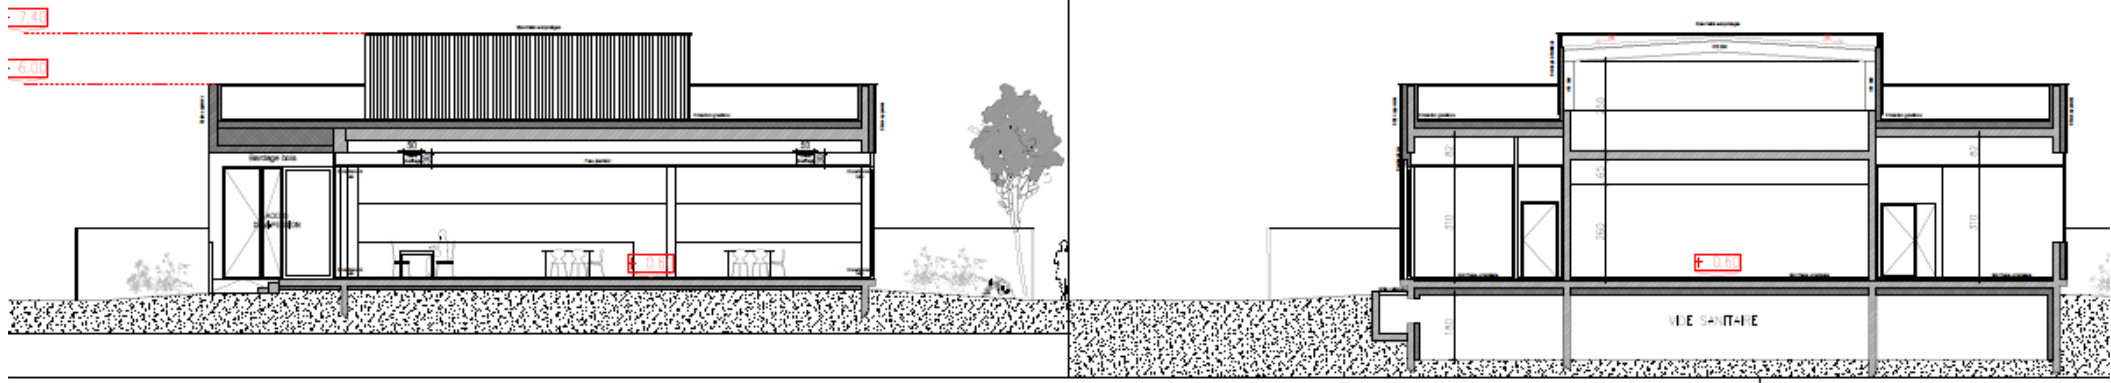

CONSTRUCTION DE LA DEMI-PENSION DU COLLEGE Rembrandt Bugatti à MOLSHEIM

ANNEXE RAPPORT CP – VALIDATION APD

CP Mai 2021

PROJET APD – RDC demi-pension

PROJET APD – coupes/élévations

PROJET APD – coupe/façades

Coupe longitudinale

Façade Sud

PROJET APD – coupe/façades

Façade Nord

Façade Ouest

Façade Est

PROJET APD – demi-pension

PROJET APD – demi-pension