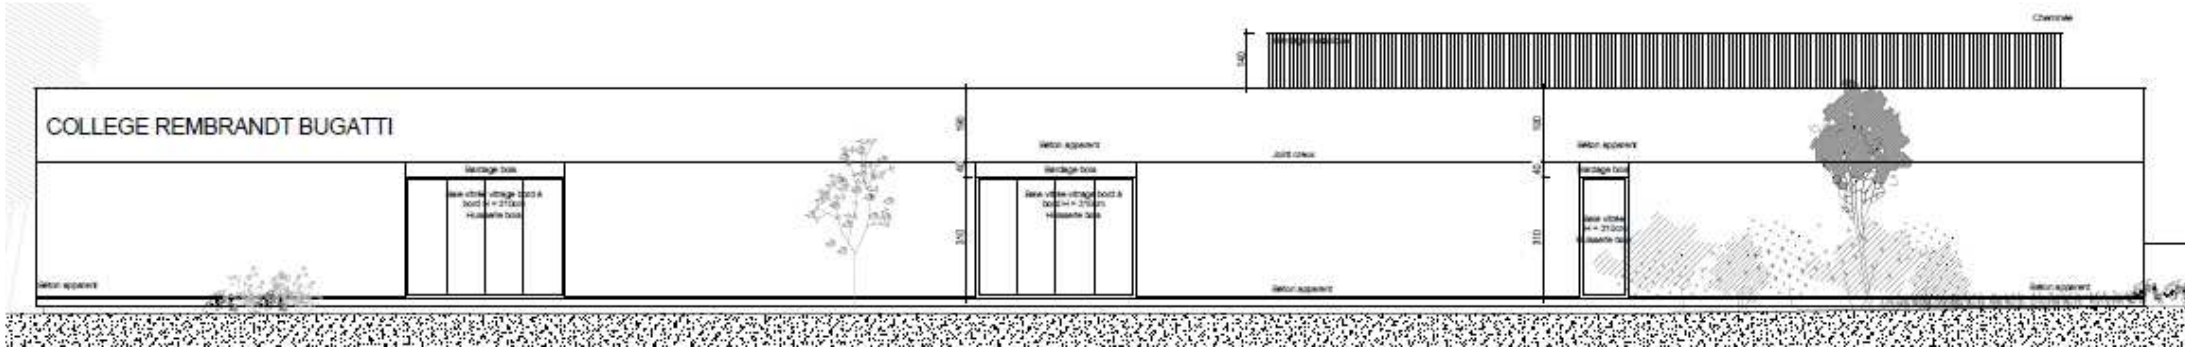

CONSTRUCTION DE LA DEMI-PENSION DU COLLEGE Rembrandt Bugatti à MOLSHEIM

ANNEXE RAPPORT CP – VALIDATION APD

CP Mai 2021

PROJET APD – RDC demi-pension

PROJET APD – coupes/élévations

PROJET APD – coupe/façades

Coupe longitudinale

Façade Sud

PROJET APD – coupe/façades

Façade Nord

Façade Ouest

Façade Est

PROJET APD – demi-pension

PROJET APD – demi-pension