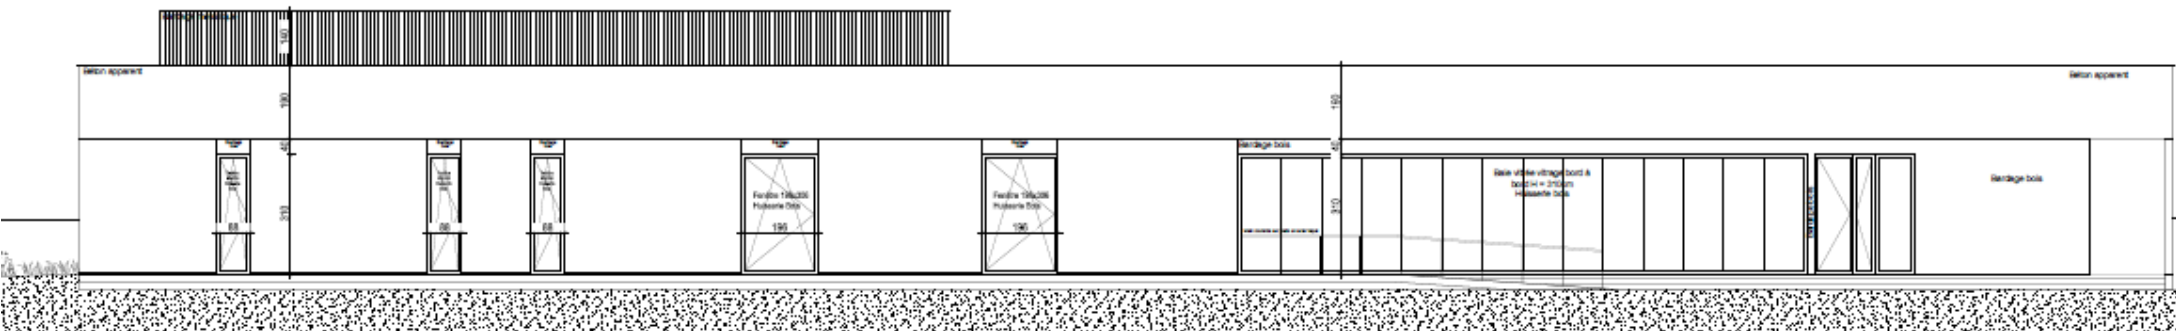

CONSTRUCTION DE LA DEMI-PENSION DU COLLEGE Rembrandt Bugatti à MOLSHEIM

ANNEXE RAPPORT CP – VALIDATION APD

CP Mai 2021

PROJET APD – RDC demi-pension

PROJET APD – coupes/élévations

PROJET APD – coupe/façades

Coupe longitudinale

Façade Sud

PROJET APD – coupe/façades

Façade Nord

Façade Ouest

Façade Est

PROJET APD – demi-pension

PROJET APD – demi-pension