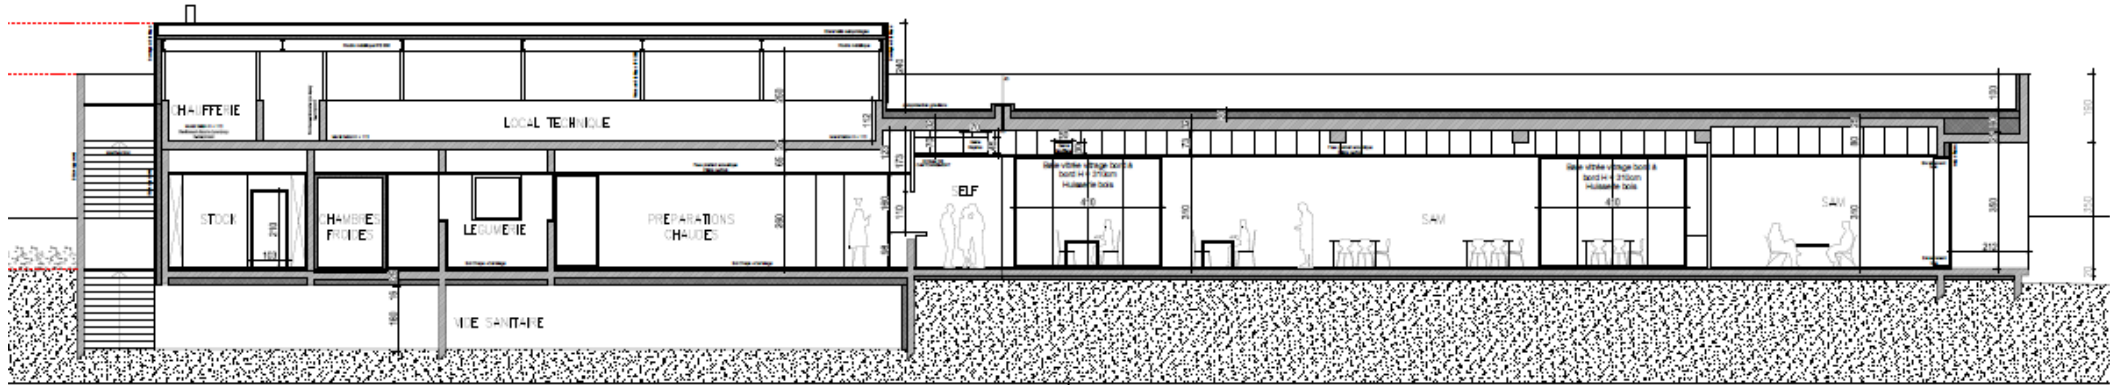

CONSTRUCTION DE LA DEMI-PENSION DU COLLEGE Rembrandt Bugatti à MOLSHEIM

ANNEXE RAPPORT CP – VALIDATION APD

CP Mai 2021

PROJET APD – RDC demi-pension

PROJET APD – coupes/élévations

PROJET APD – coupe/façades

Coupe longitudinale

Façade Sud

PROJET APD – coupe/façades

Façade Nord

Façade Ouest

Façade Est

PROJET APD – demi-pension

PROJET APD – demi-pension