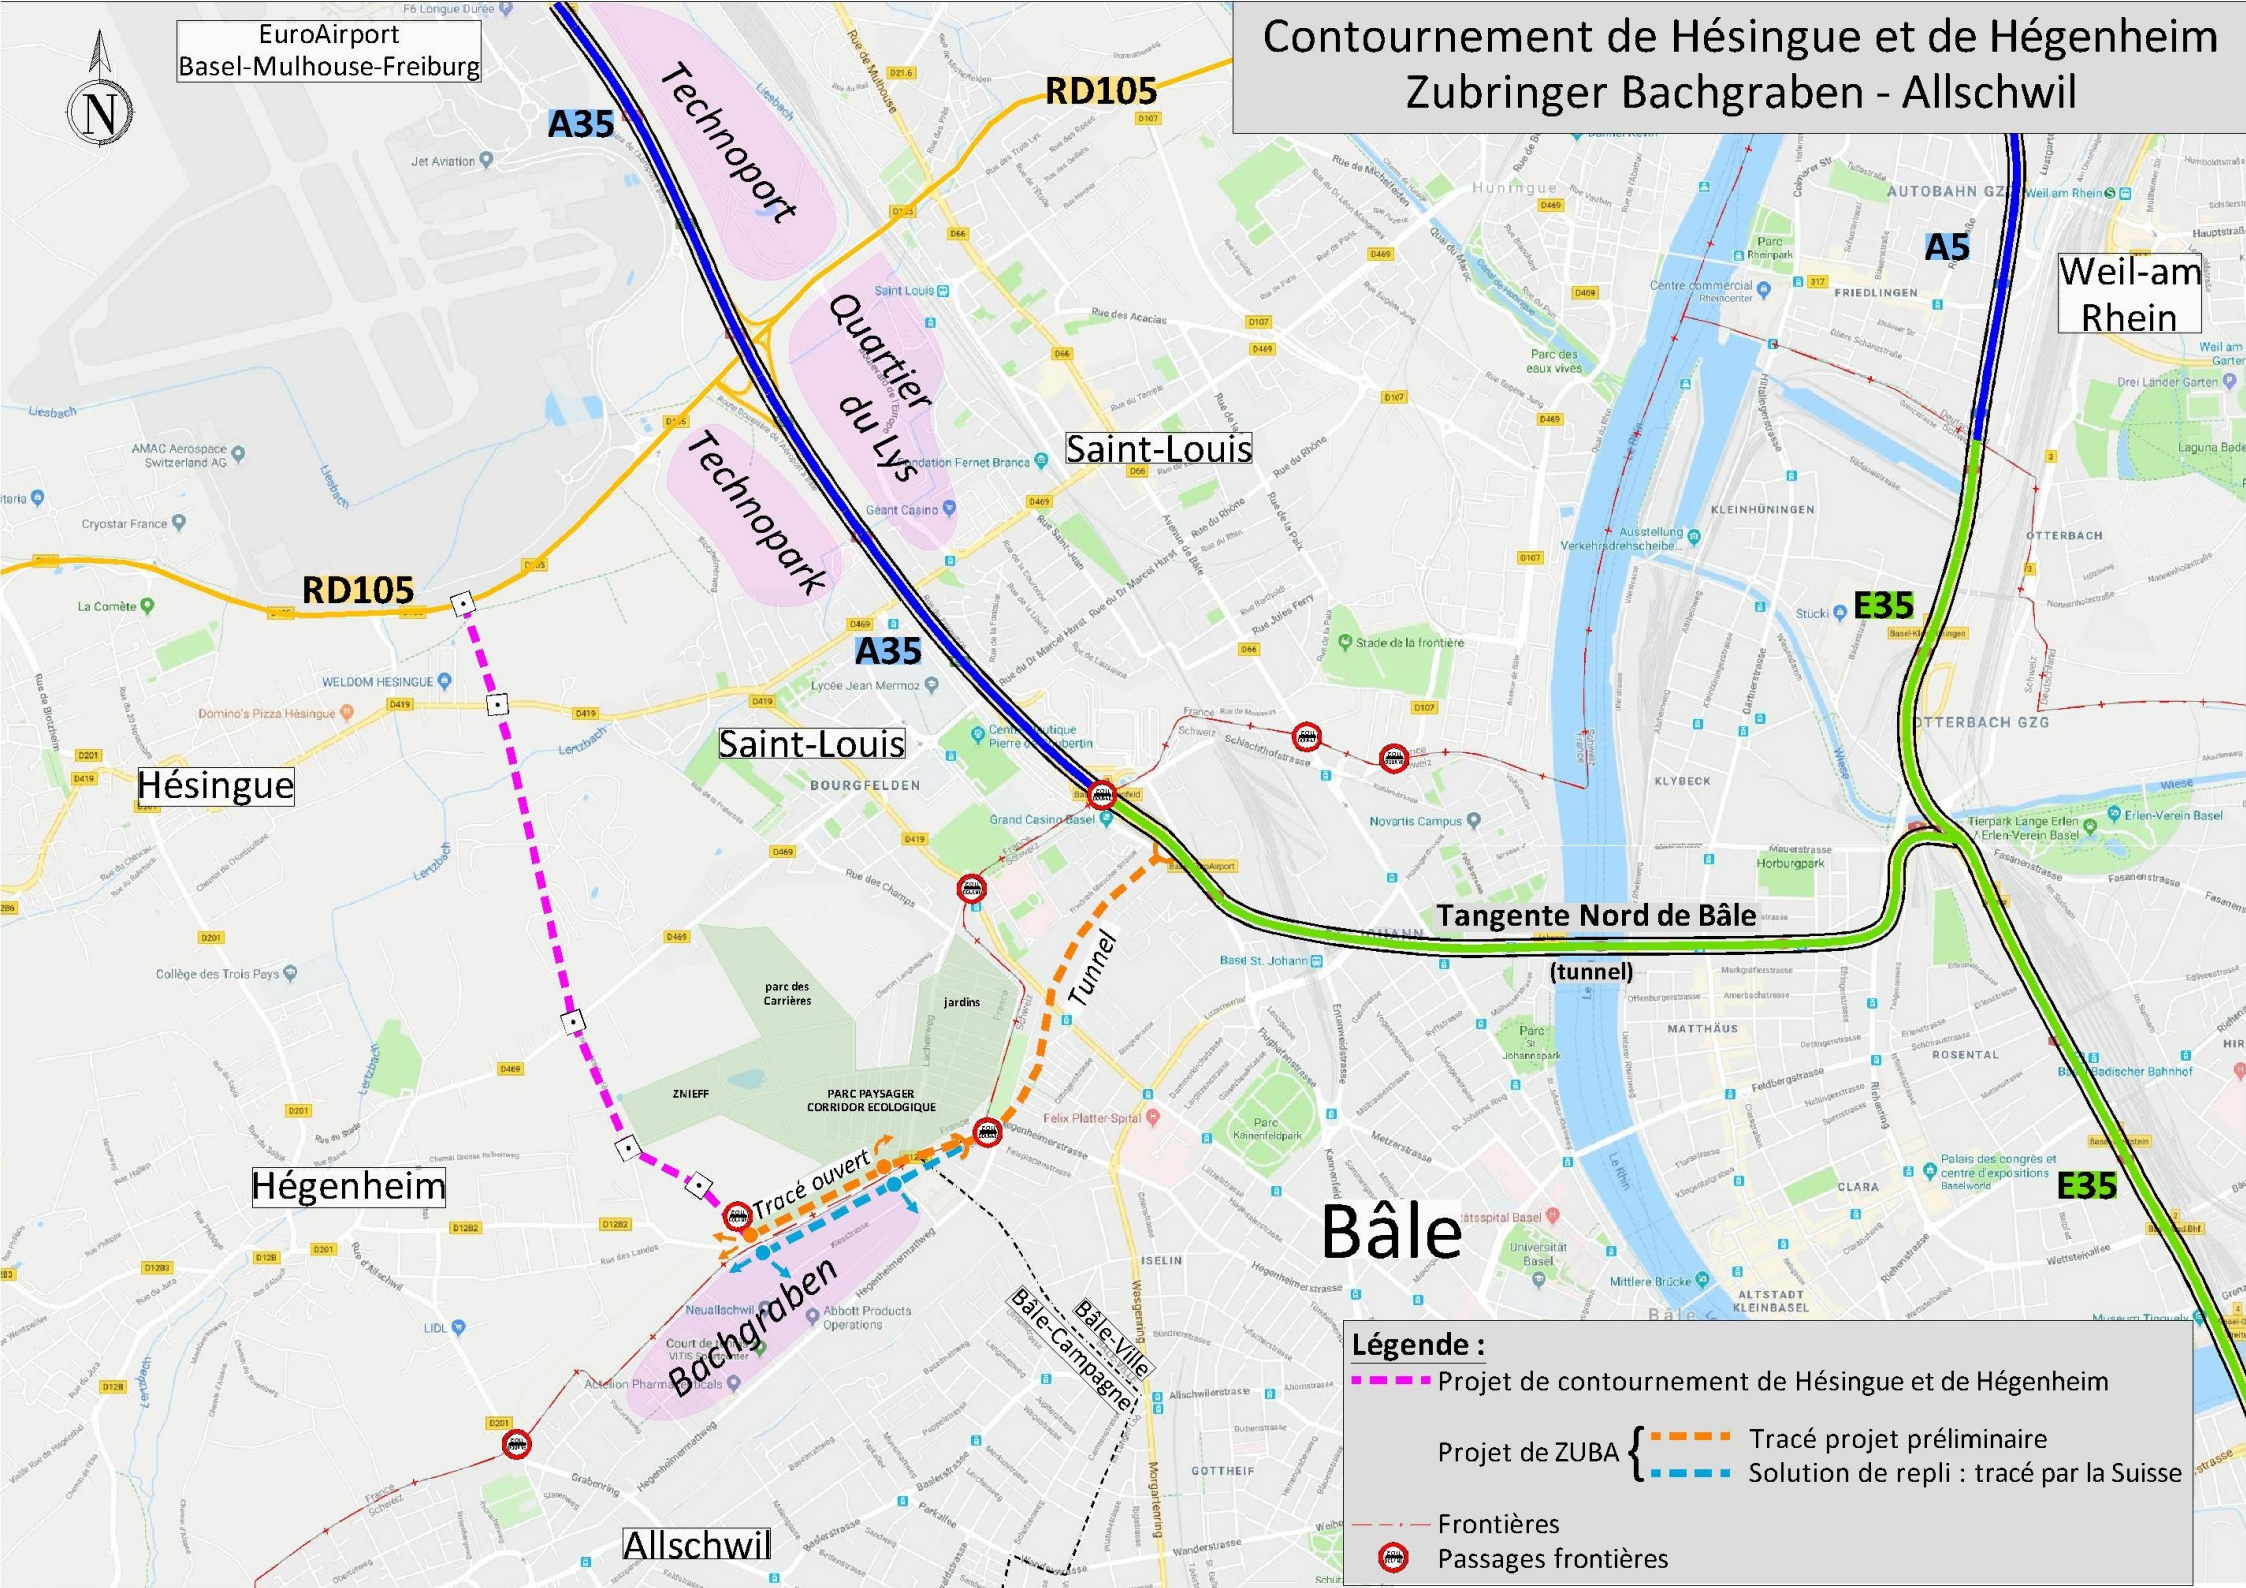

# Contournement de Hésingue et de Hégenheim Zubringer Bachgraben - Allschwil

EuroAirport  
Basel-Mulhouse-Freiburg

Hésingue

Hégenheim

Allschwil

RD105

A35

A35

Saint-Louis

Saint-Louis

Bâle

Weil-am  
Rhein

Tangente Nord de Bâle  
(tunnel)

**Légende :**

- - - Projet de contournement de Hésingue et de Hégenheim
- Projet de ZUBA {
  - - - Tracé projet préliminaire
  - - - Solution de repli : tracé par la Suisse
- - - Frontières
- Passages frontières