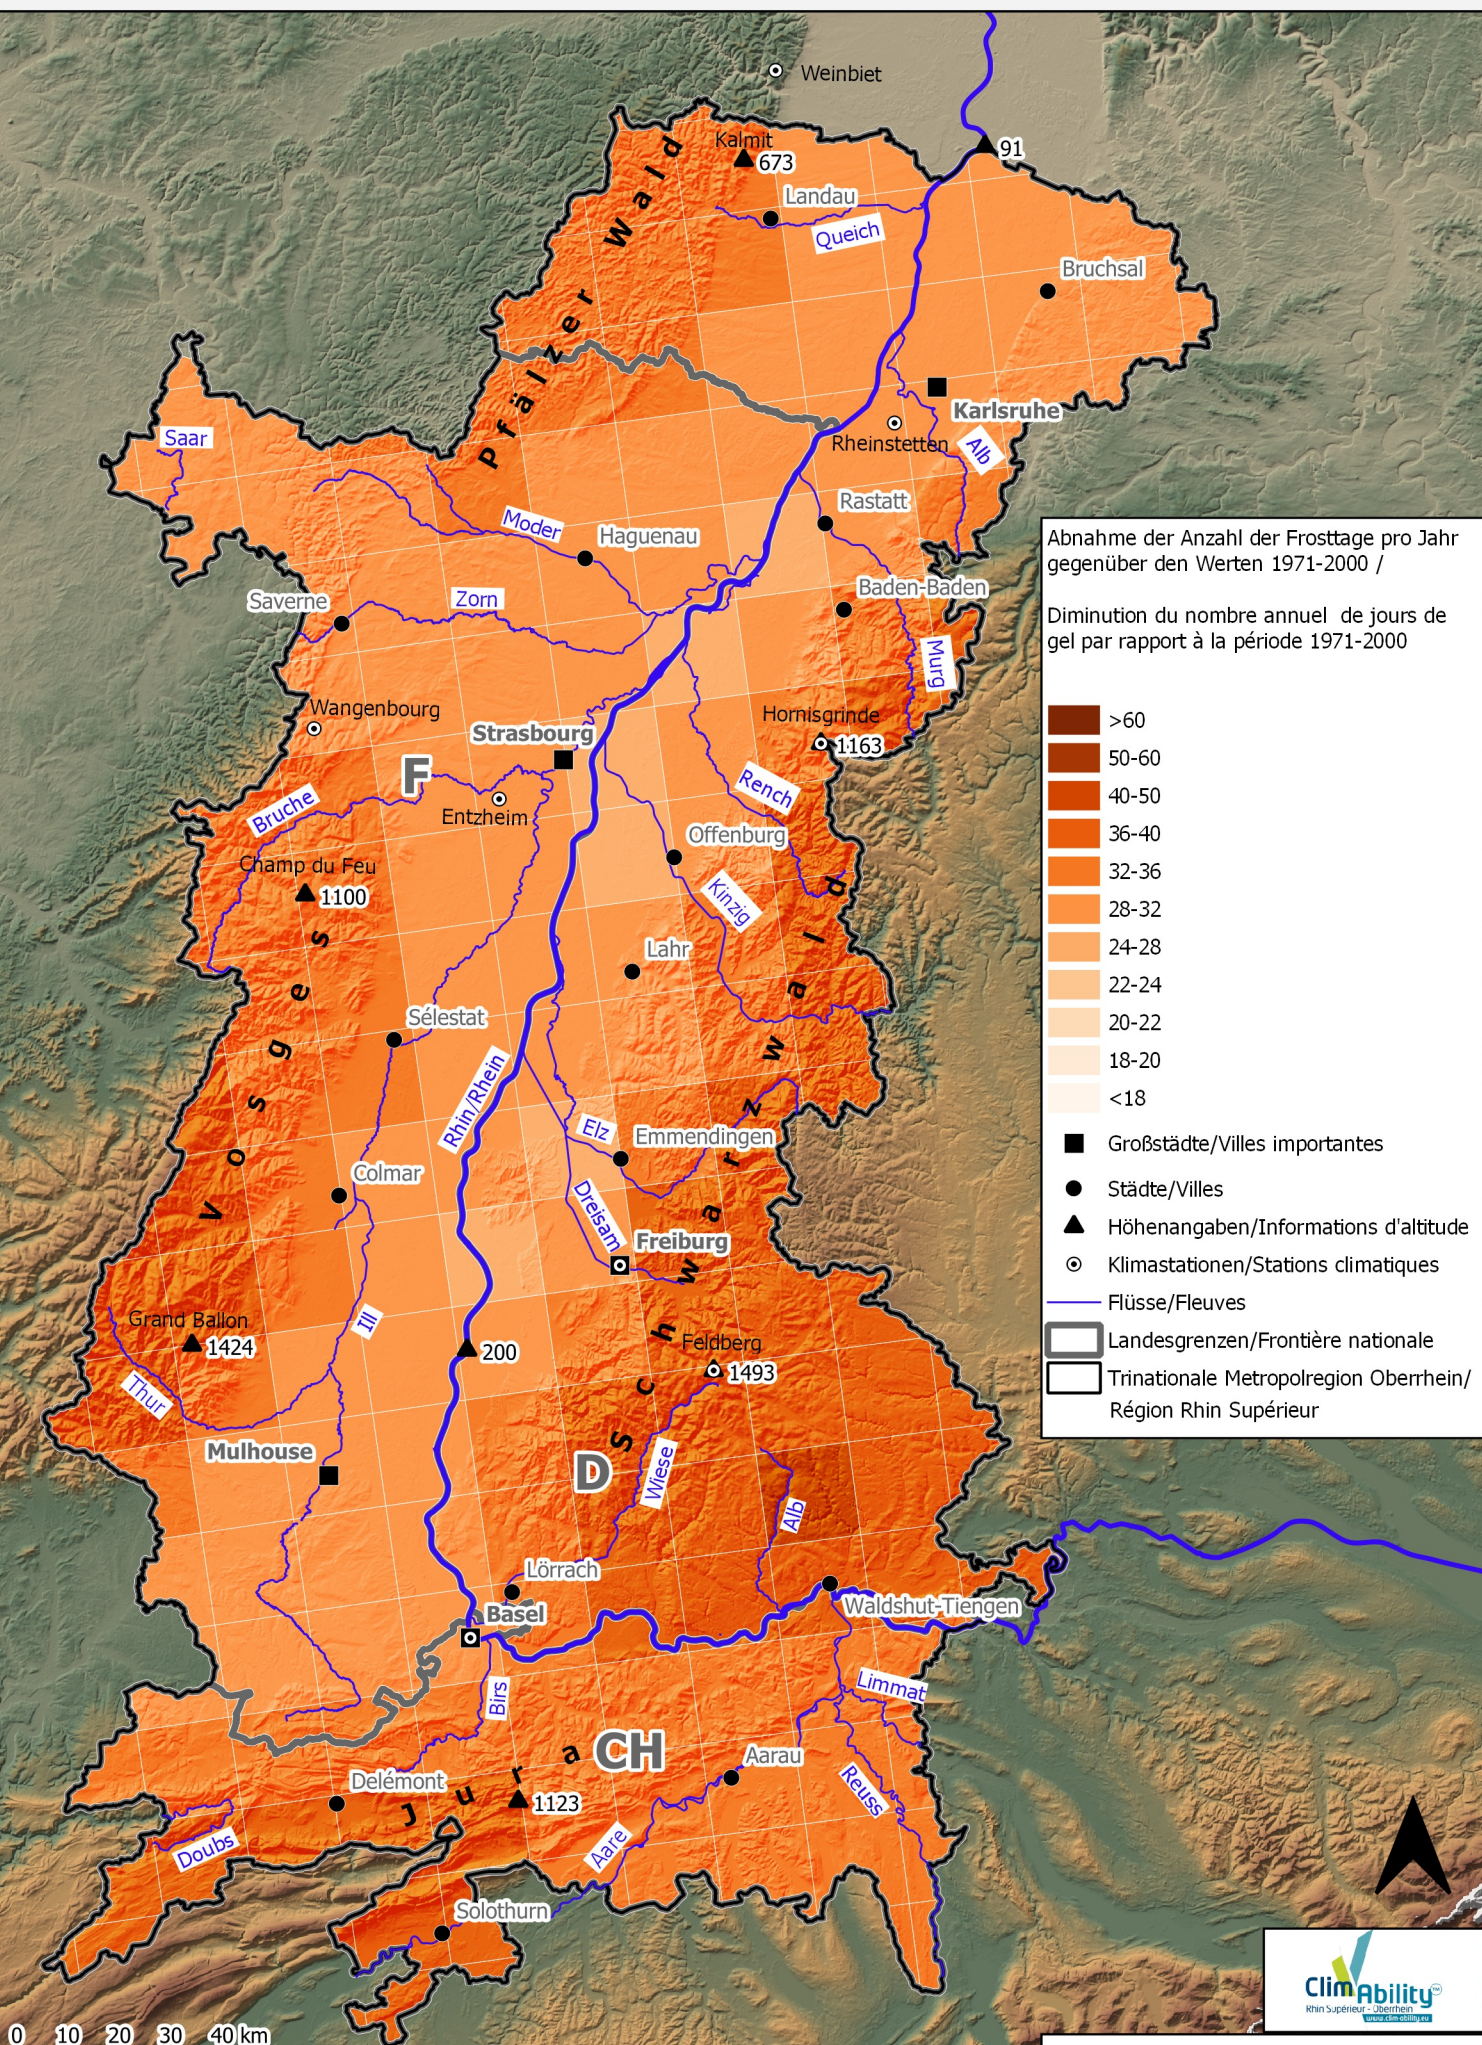

Moderater Klimawandel / Changement climatique modéré (RCP4.5) 2071-2100

0 10 20 30 40 km

Disciplines scientifiques couvertes par les établissements d'enseignement supérieur et de recherche dans le Rhin supérieur Wissenschaftliche Fachbereiche der Hochschul- und Forschungseinrichtungen

Sciences de l'ingénieur et technologiques - 2020
Ingenieur - und technischen Wissenschaften - 2020
Réalisation / Erstellt: 09/2020