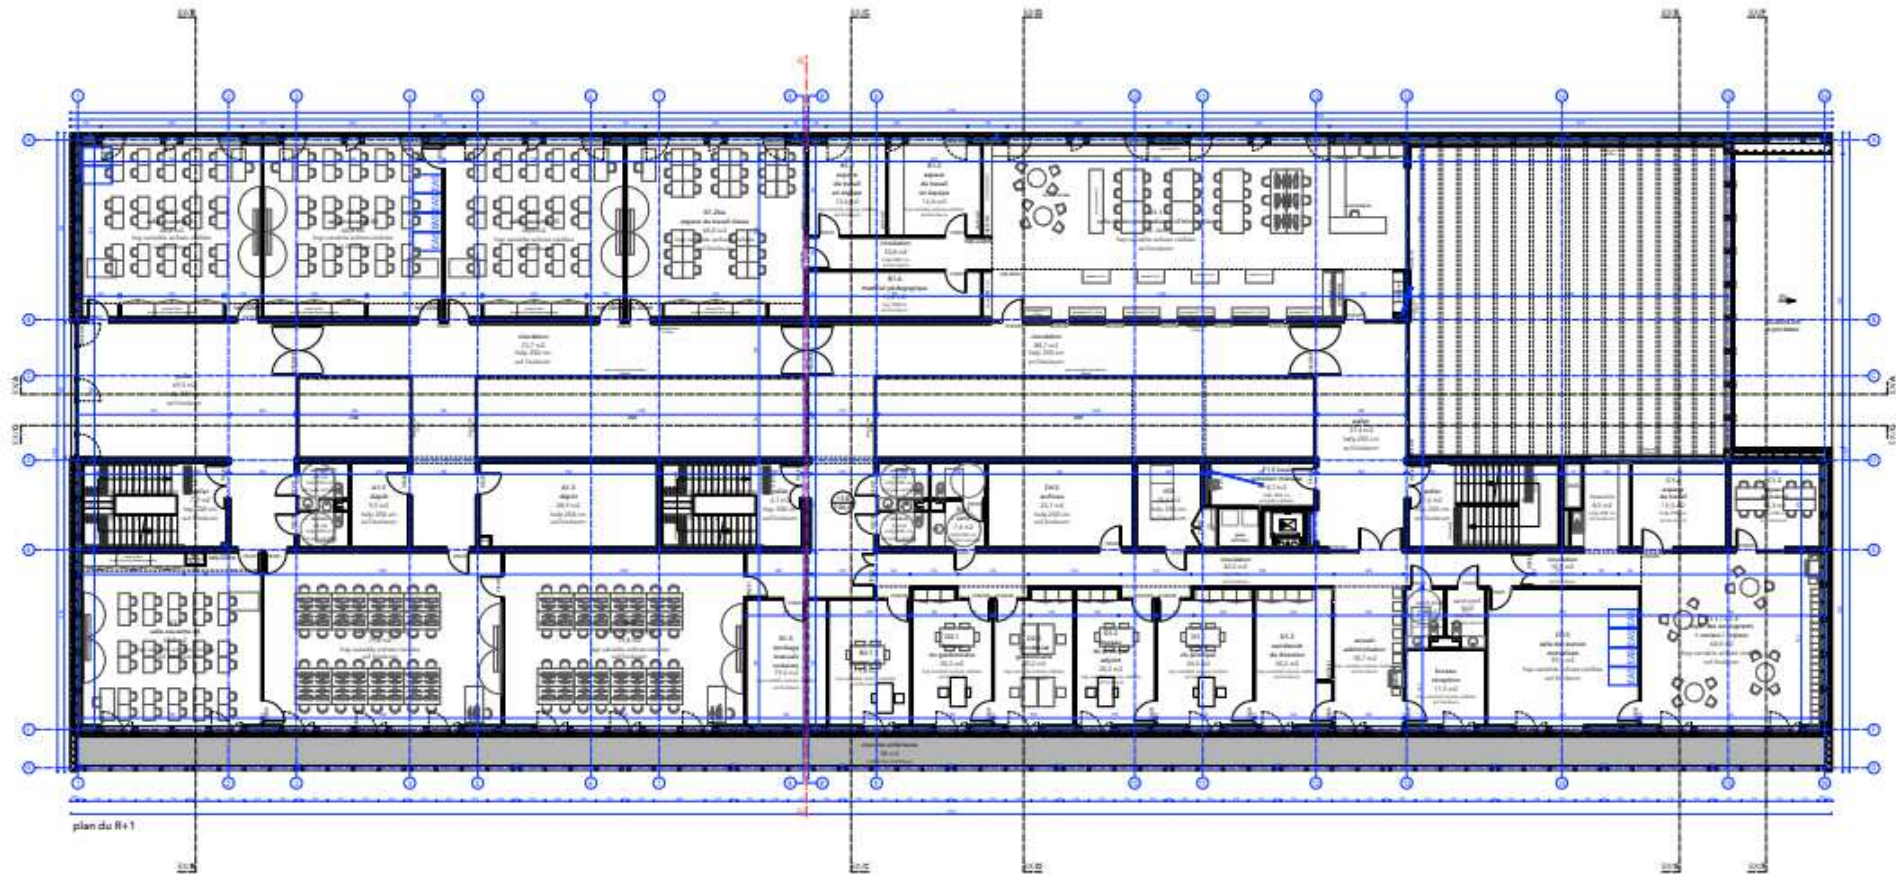

PROJET APD – EXTERNAT R+1