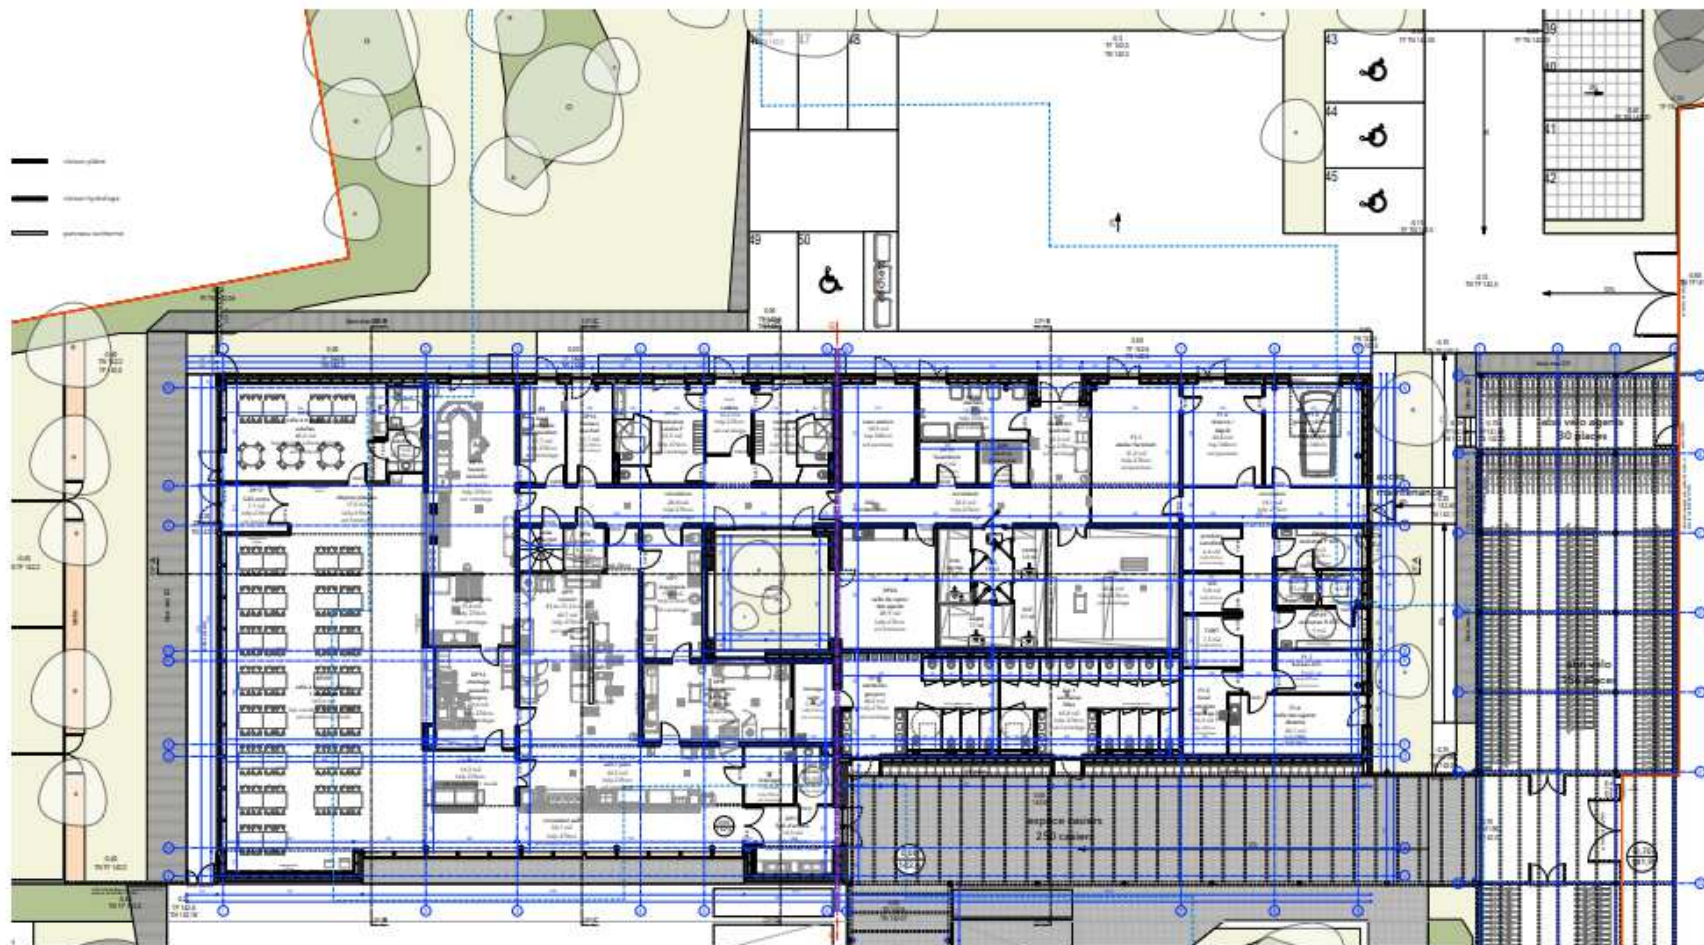

PROJET APD – Demi-pension RDC