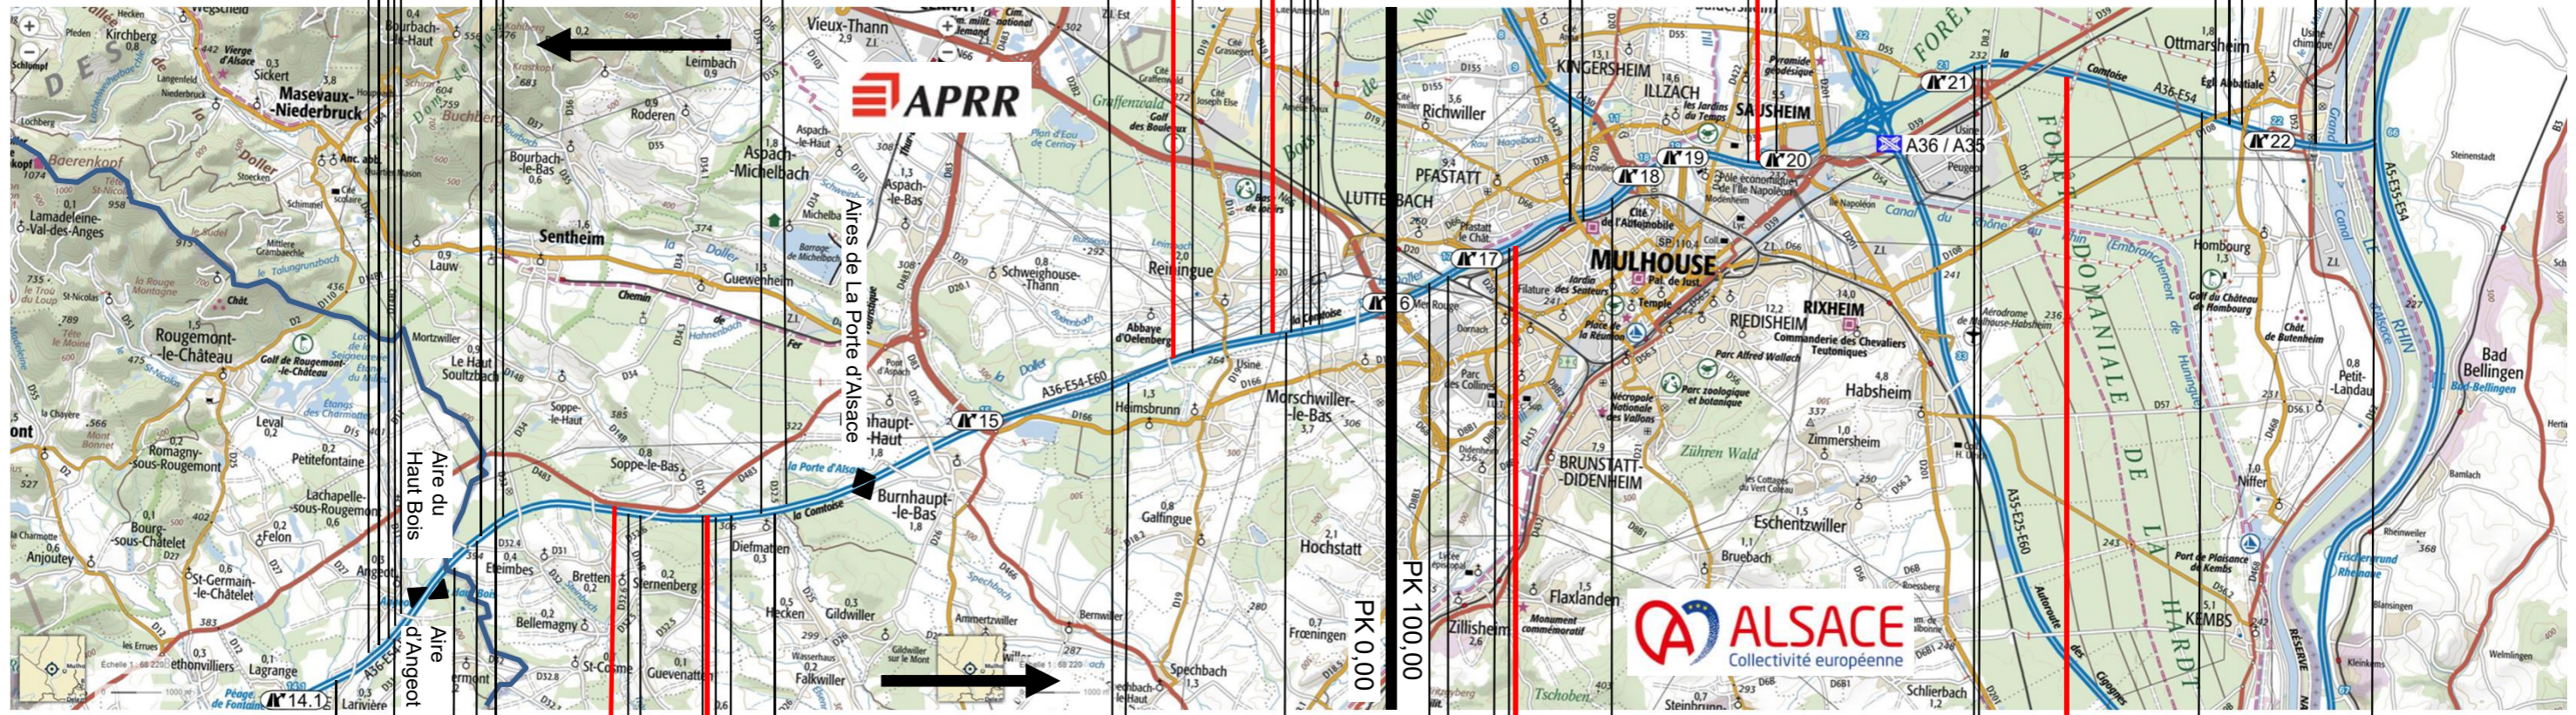

AUTOROUTE 36 Section Fontaine - Allemagne

Signalisation d'Animation Culturelle et Touristique

Proposition des thèmes

█ Zone sans signalisation d'animation
█ Zone susceptible de recevoir une signalisation d'animation

- 1-68-21 PK 21,800
- 1-68-20 PK 21,600
- 1-68-19 PK 21,400
- 1-68-18 PK 18,900
- 1-68-17 PK 18,700
- 1-68-16 PK 13,100
- 1-68-15 PK APRR
- 1-68-14 PK 4,500
- 1-68-13 PK 3,500
- 1-68-12 PK APRR
- 1-68-11 PK 1,900
- 1-68-10 PK 1,700
- 1-68-09 PK 1,500
- 1-68-08 PK 108,600
- 1-68-07 PK 108,600
- 1-68-06 PK 108,600
- 1-68-05 PK 108,900
- 1-68-04 PK 117,600
- 1-68-03 PK 18,000
- 1-68-02 PK 119,270
- 1-68-01 PK 120,500

parc naturel régional des Ballons des Vosges

Le Sundgau

Mulhouse cité d'arts et d'histoire

Historial du Hartmannswilkerkopf

Mulhouse cité des musées

Ottmarsheim

- 2-68-01 PK 19,100
- 2-68-02 PK 18,900
- 2-68-03 PK APRR
- 2-68-04 PK 17,300
- 2-68-05 PK 17,100
- 2-68-06 PK 15,700
- 2-68-07 PK APRR
- 2-68-08 PK 15,500
- 2-68-09 PK 14,900
- 2-68-10 PK 5,800
- 2-68-11 PK 100,500
- 2-68-12 PK 101,100
- 2-68-13 PK 102,900
- 2-68-14 PK 103,000
- 2-68-15 PK 102,000
- 2-68-16 PK 104,600
- 2-68-17 PK 113,100
- 2-68-18 PK 114,750

Parc de Wesserling