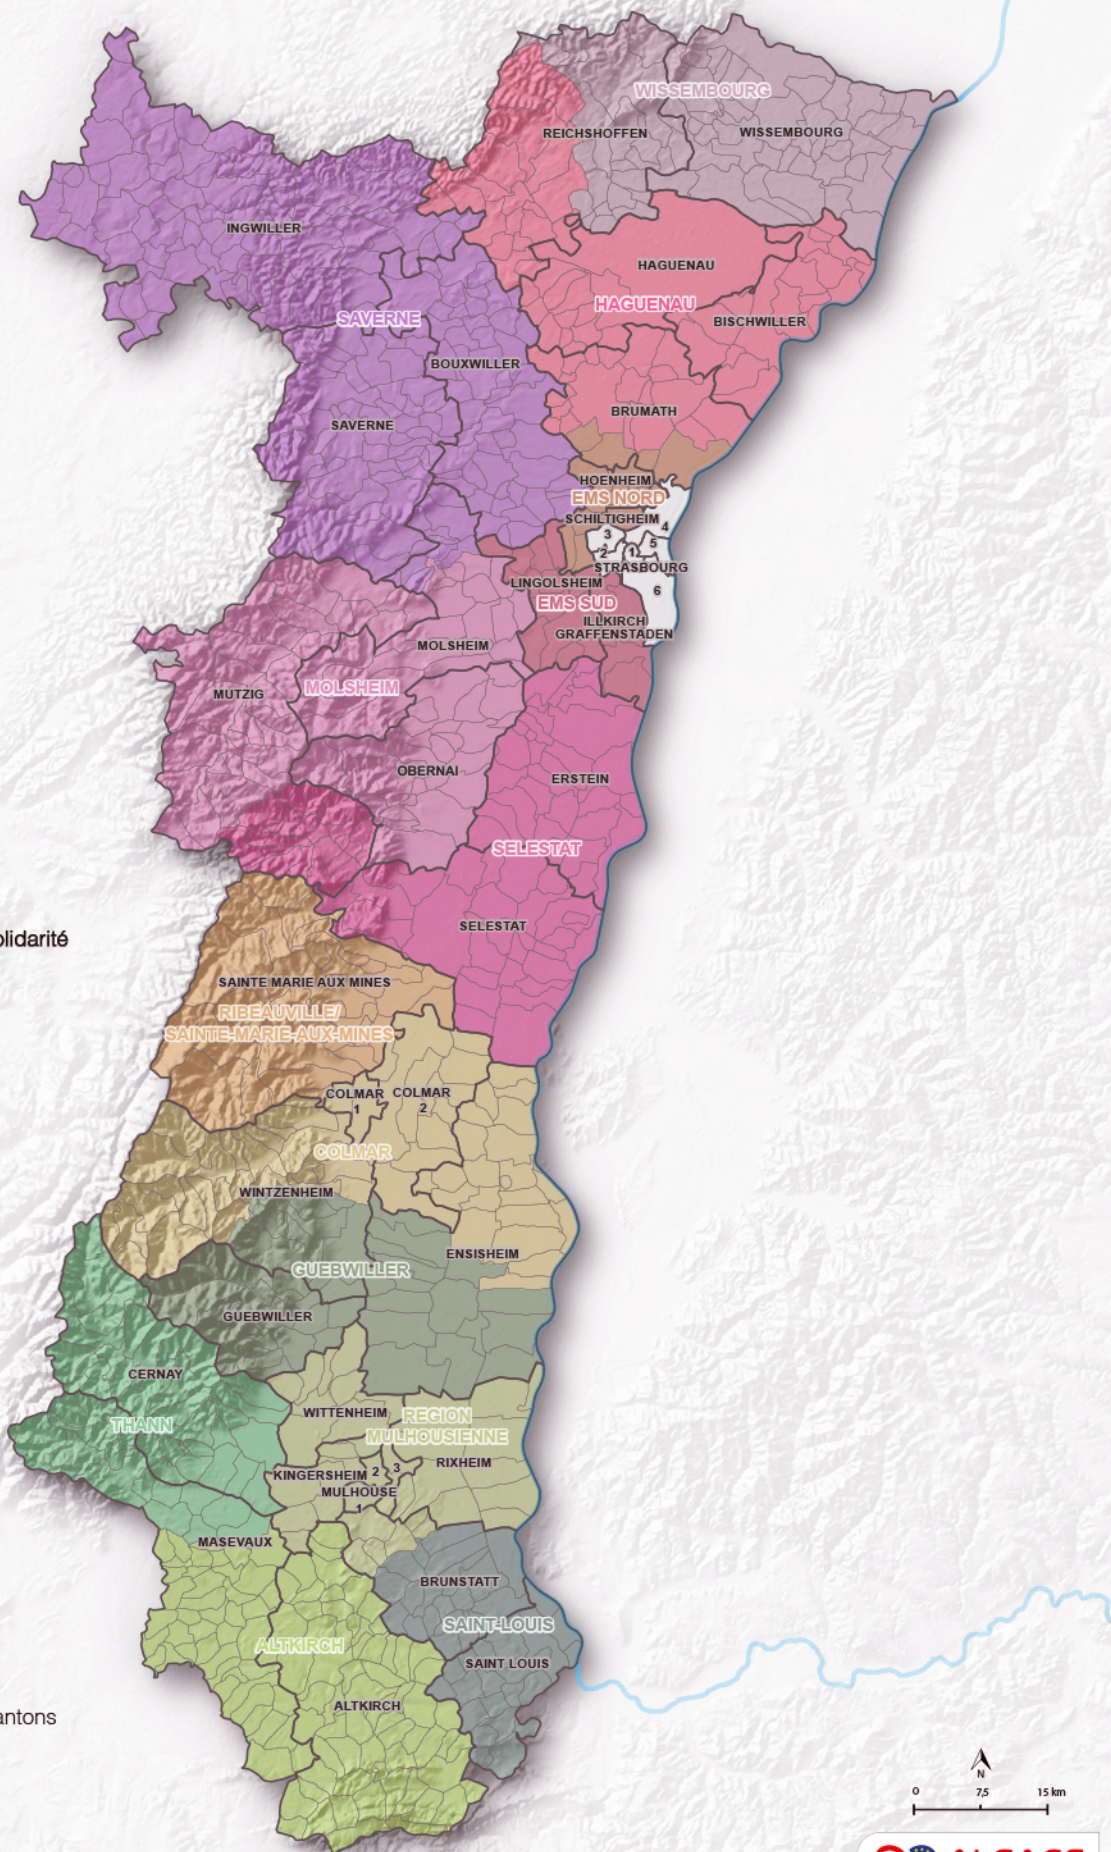

Commissions Territoriales des Solidarités Actives et Commissions Territoriales du Revenu de Solidarité Active

Juillet 2021

Commissions Territoriales du Revenu de Solidarité Active (CTRSA) : Bas-Rhin

- Wissembourg
- Haguenau
- Saverne
- EMS Nord
- EMS Sud
- Molsheim
- Sélestat

EMS : Eurométropole de Strasbourg

Commissions Territoriales des Solidarités Actives (CTSA) : Haut-Rhin

- Ribeauvillé / Sainte-Marie-aux-Mines
- Colmar
- Guebwiller
- Thann
- Région Mulhousienne
- Altkirch
- Saint-Louis

- Limites cantonales et noms des cantons
- Limites communales