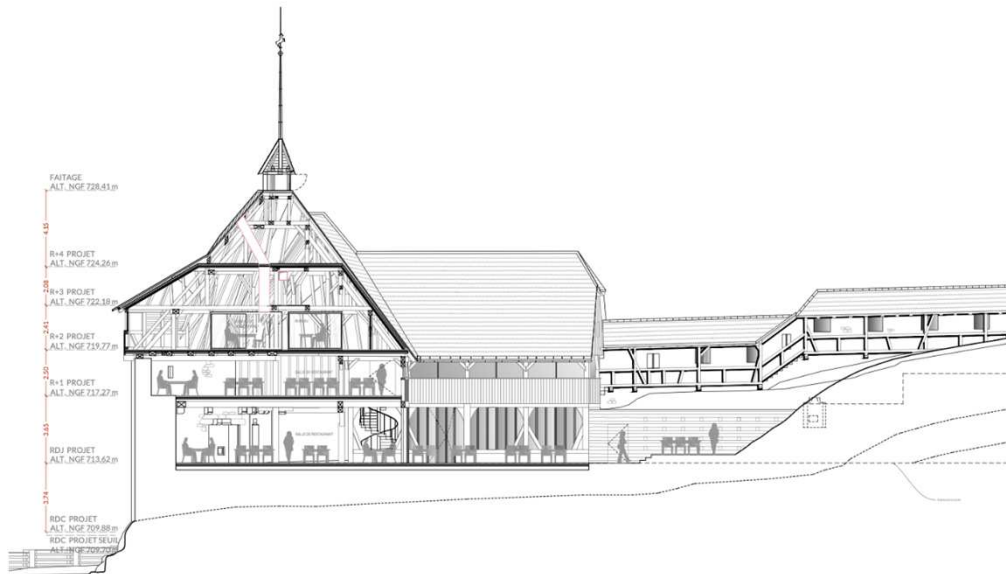

HAUT-KOENIGSBOURG

APD

Opération de restauration et d'aménagement du bastion de
l'Etoile

TRAVAUX EN PREPARATION DU RESTAURANT PROVISOIRE ET LOGEMENTS

TRAVAUX : RESTAURANT PROVISOIRE et LOGEMENTS

- Travaux : juillet 2022 – avril 2023

Historique du projet

Evolutions du projet : du programme au diagnostic/esquisse

FAÇADES SUR COUR - ETAT PROJETÉ

1. Cuisine de Plain-Pied
2. Accès public et accès techniques
3. Plan en étoile

DOCUMENTS GRAPHIQUES APD: BASTION DE L'ETOILE

DOCUMENTS GRAPHIQUES : BASTION DE L'ETOILE

DOCUMENTS GRAPHIQUES: BASTION DE L'ETOILE

FAÇADES SUR COUR : ETAT PROJETÉ