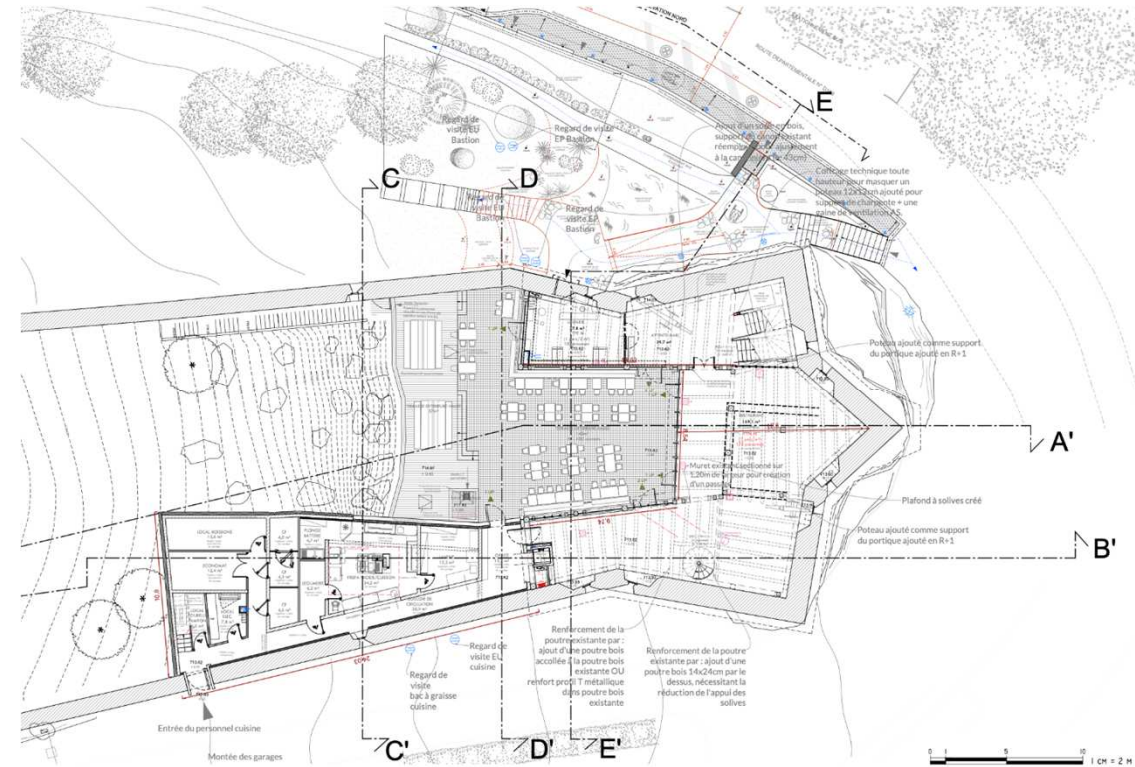

HAUT-KOENIGSBOURG

APD

Opération de restauration et d'aménagement du bastion de
l'Etoile

TRAVAUX EN PREPARATION DU RESTAURANT PROVISOIRE ET LOGEMENTS

TRAVAUX : RESTAURANT PROVISOIRE et LOGEMENTS

- Travaux : juillet 2022 – avril 2023

Historique du projet

Evolutions du projet : du programme au diagnostic/esquisse

FAÇADES SUR COUR - ETAT PROJETÉ

1. Cuisine de Plain-Pied
2. Accès public et accès techniques
3. Plan en étoile

DOCUMENTS GRAPHIQUES APD: BASTION DE L'ETOILE

DOCUMENTS GRAPHIQUES : BASTION DE L'ETOILE

DOCUMENTS GRAPHIQUES: BASTION DE L'ETOILE

FAÇADES SUR COUR : ETAT PROJETÉ