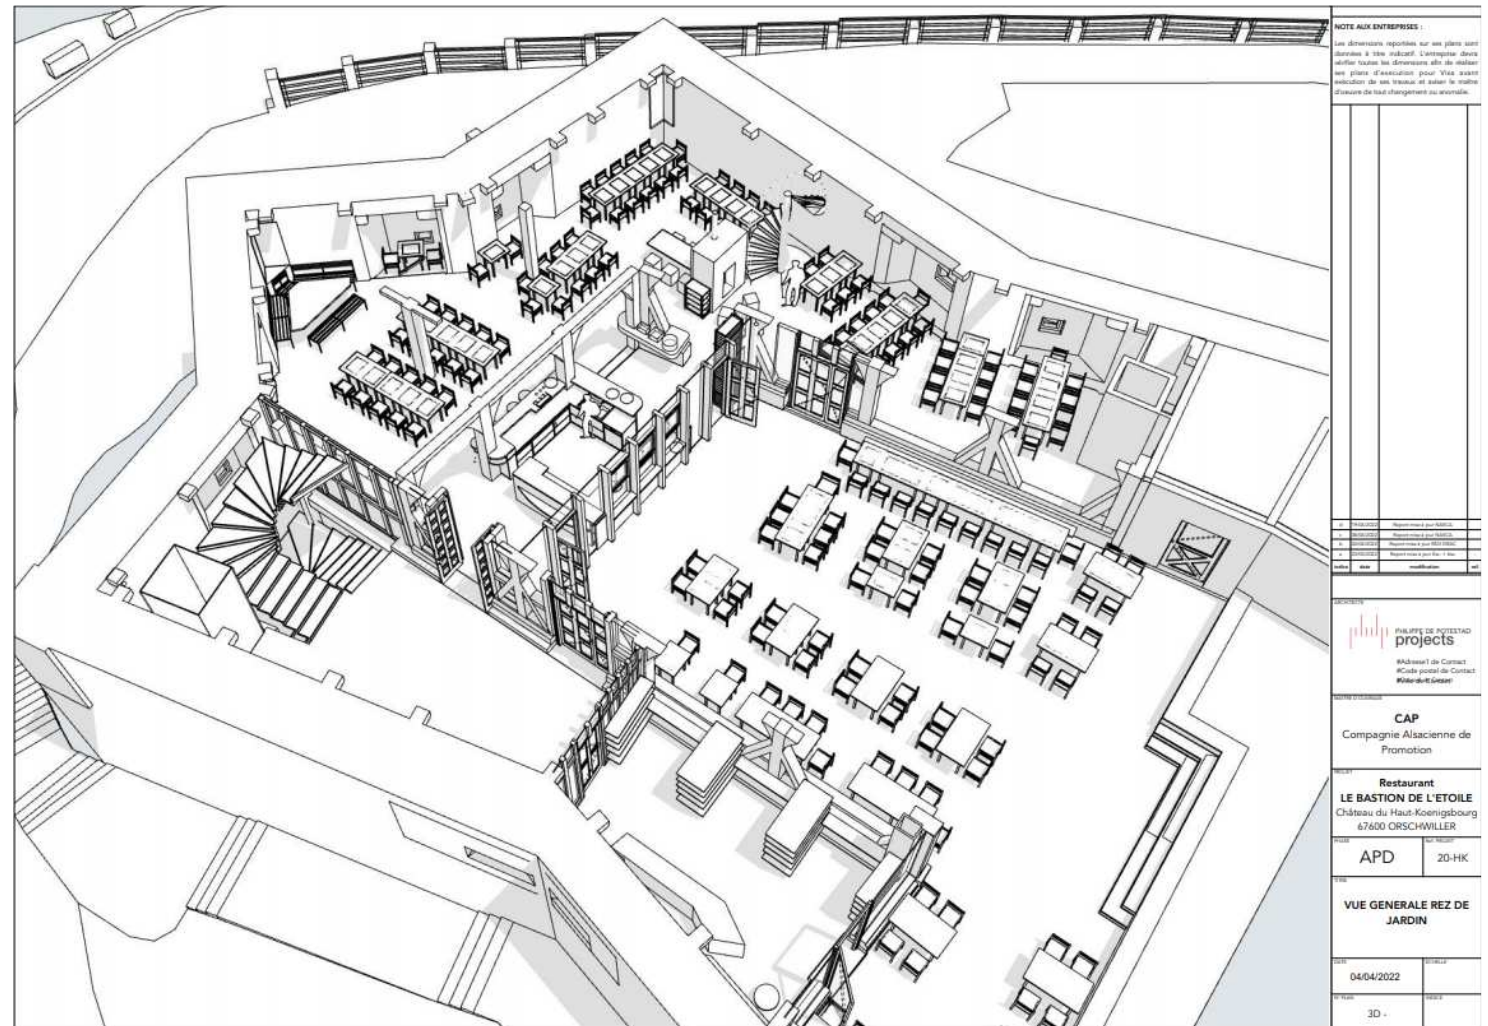

Historique du projet

Evolutions du projet : du programme au diagnostic/esquisse

FAÇADES SUR COUR - ETAT PROJETÉ

1. Cuisine de Plain-Pied
2. Accès public et accès techniques
3. Plan en étoile

DOCUMENTS GRAPHIQUES APD: BASTION DE L'ETOILE

DOCUMENTS GRAPHIQUES : BASTION DE L'ETOILE

DOCUMENTS GRAPHIQUES: BASTION DE L'ETOILE

FAÇADES SUR COUR : ETAT PROJETÉ