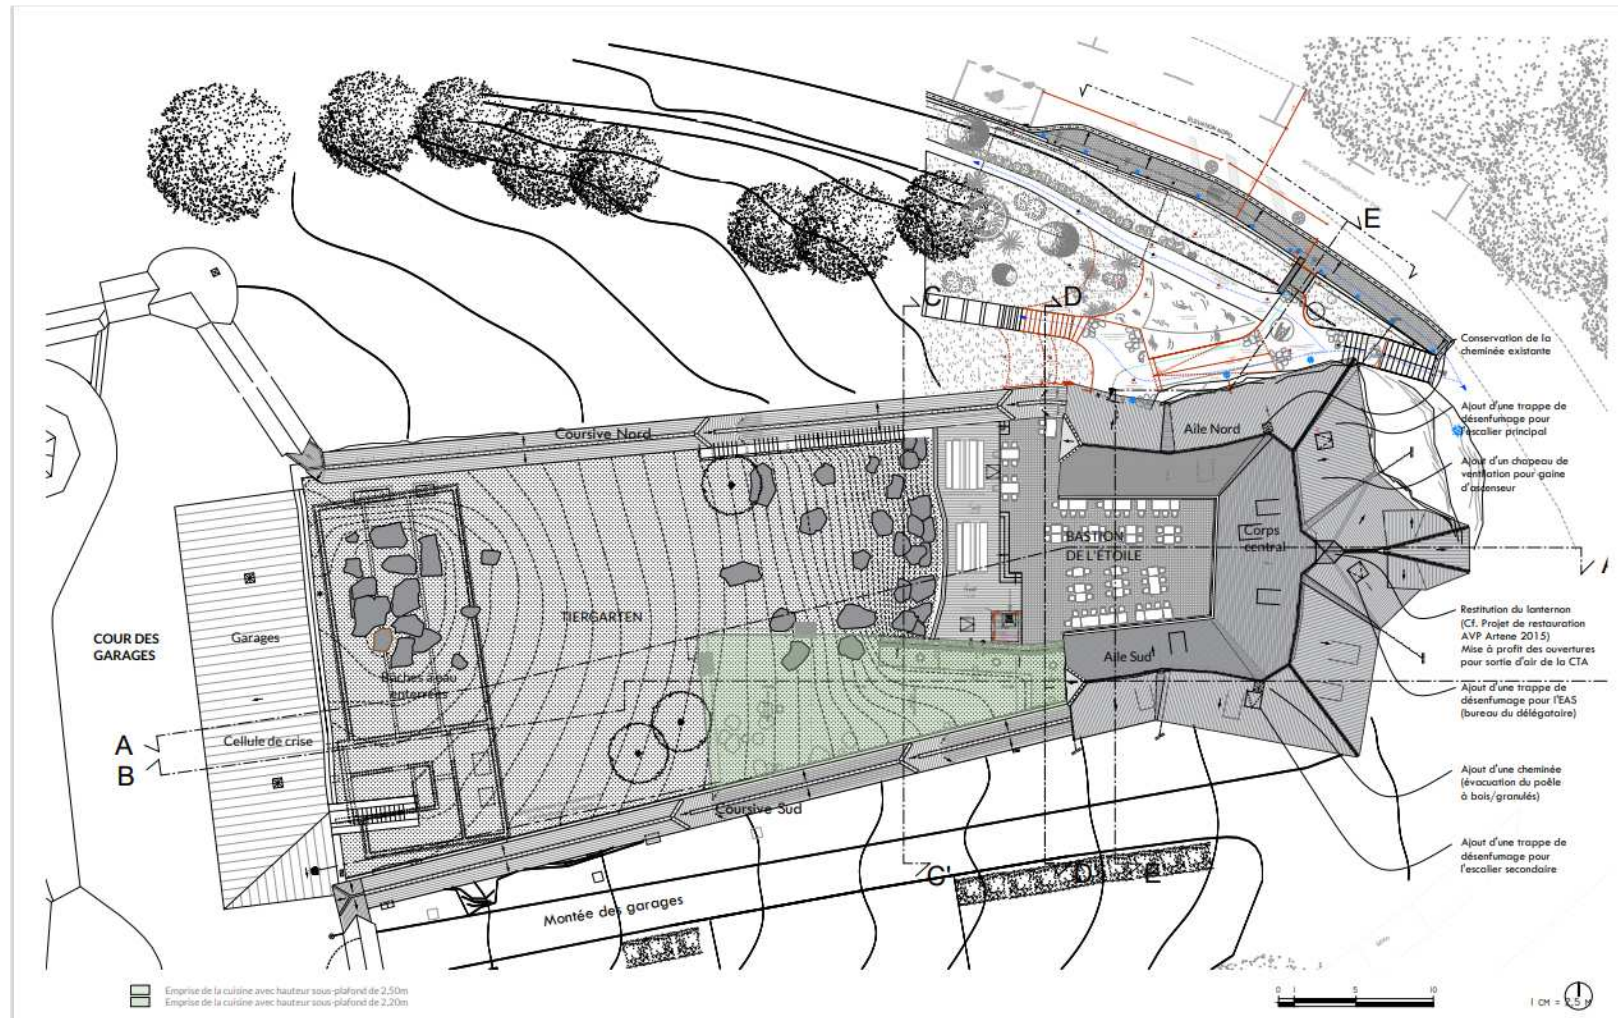

Historique du projet

Evolutions du projet : du programme au diagnostic/esquisse

FAÇADES SUR COUR - ETAT PROJETÉ

1. Cuisine de Plain-Pied
2. Accès public et accès techniques
3. Plan en étoile

DOCUMENTS GRAPHIQUES APD: BASTION DE L'ETOILE

DOCUMENTS GRAPHIQUES : BASTION DE L'ETOILE

DOCUMENTS GRAPHIQUES: BASTION DE L'ETOILE

FAÇADES SUR COUR : ETAT PROJETÉ