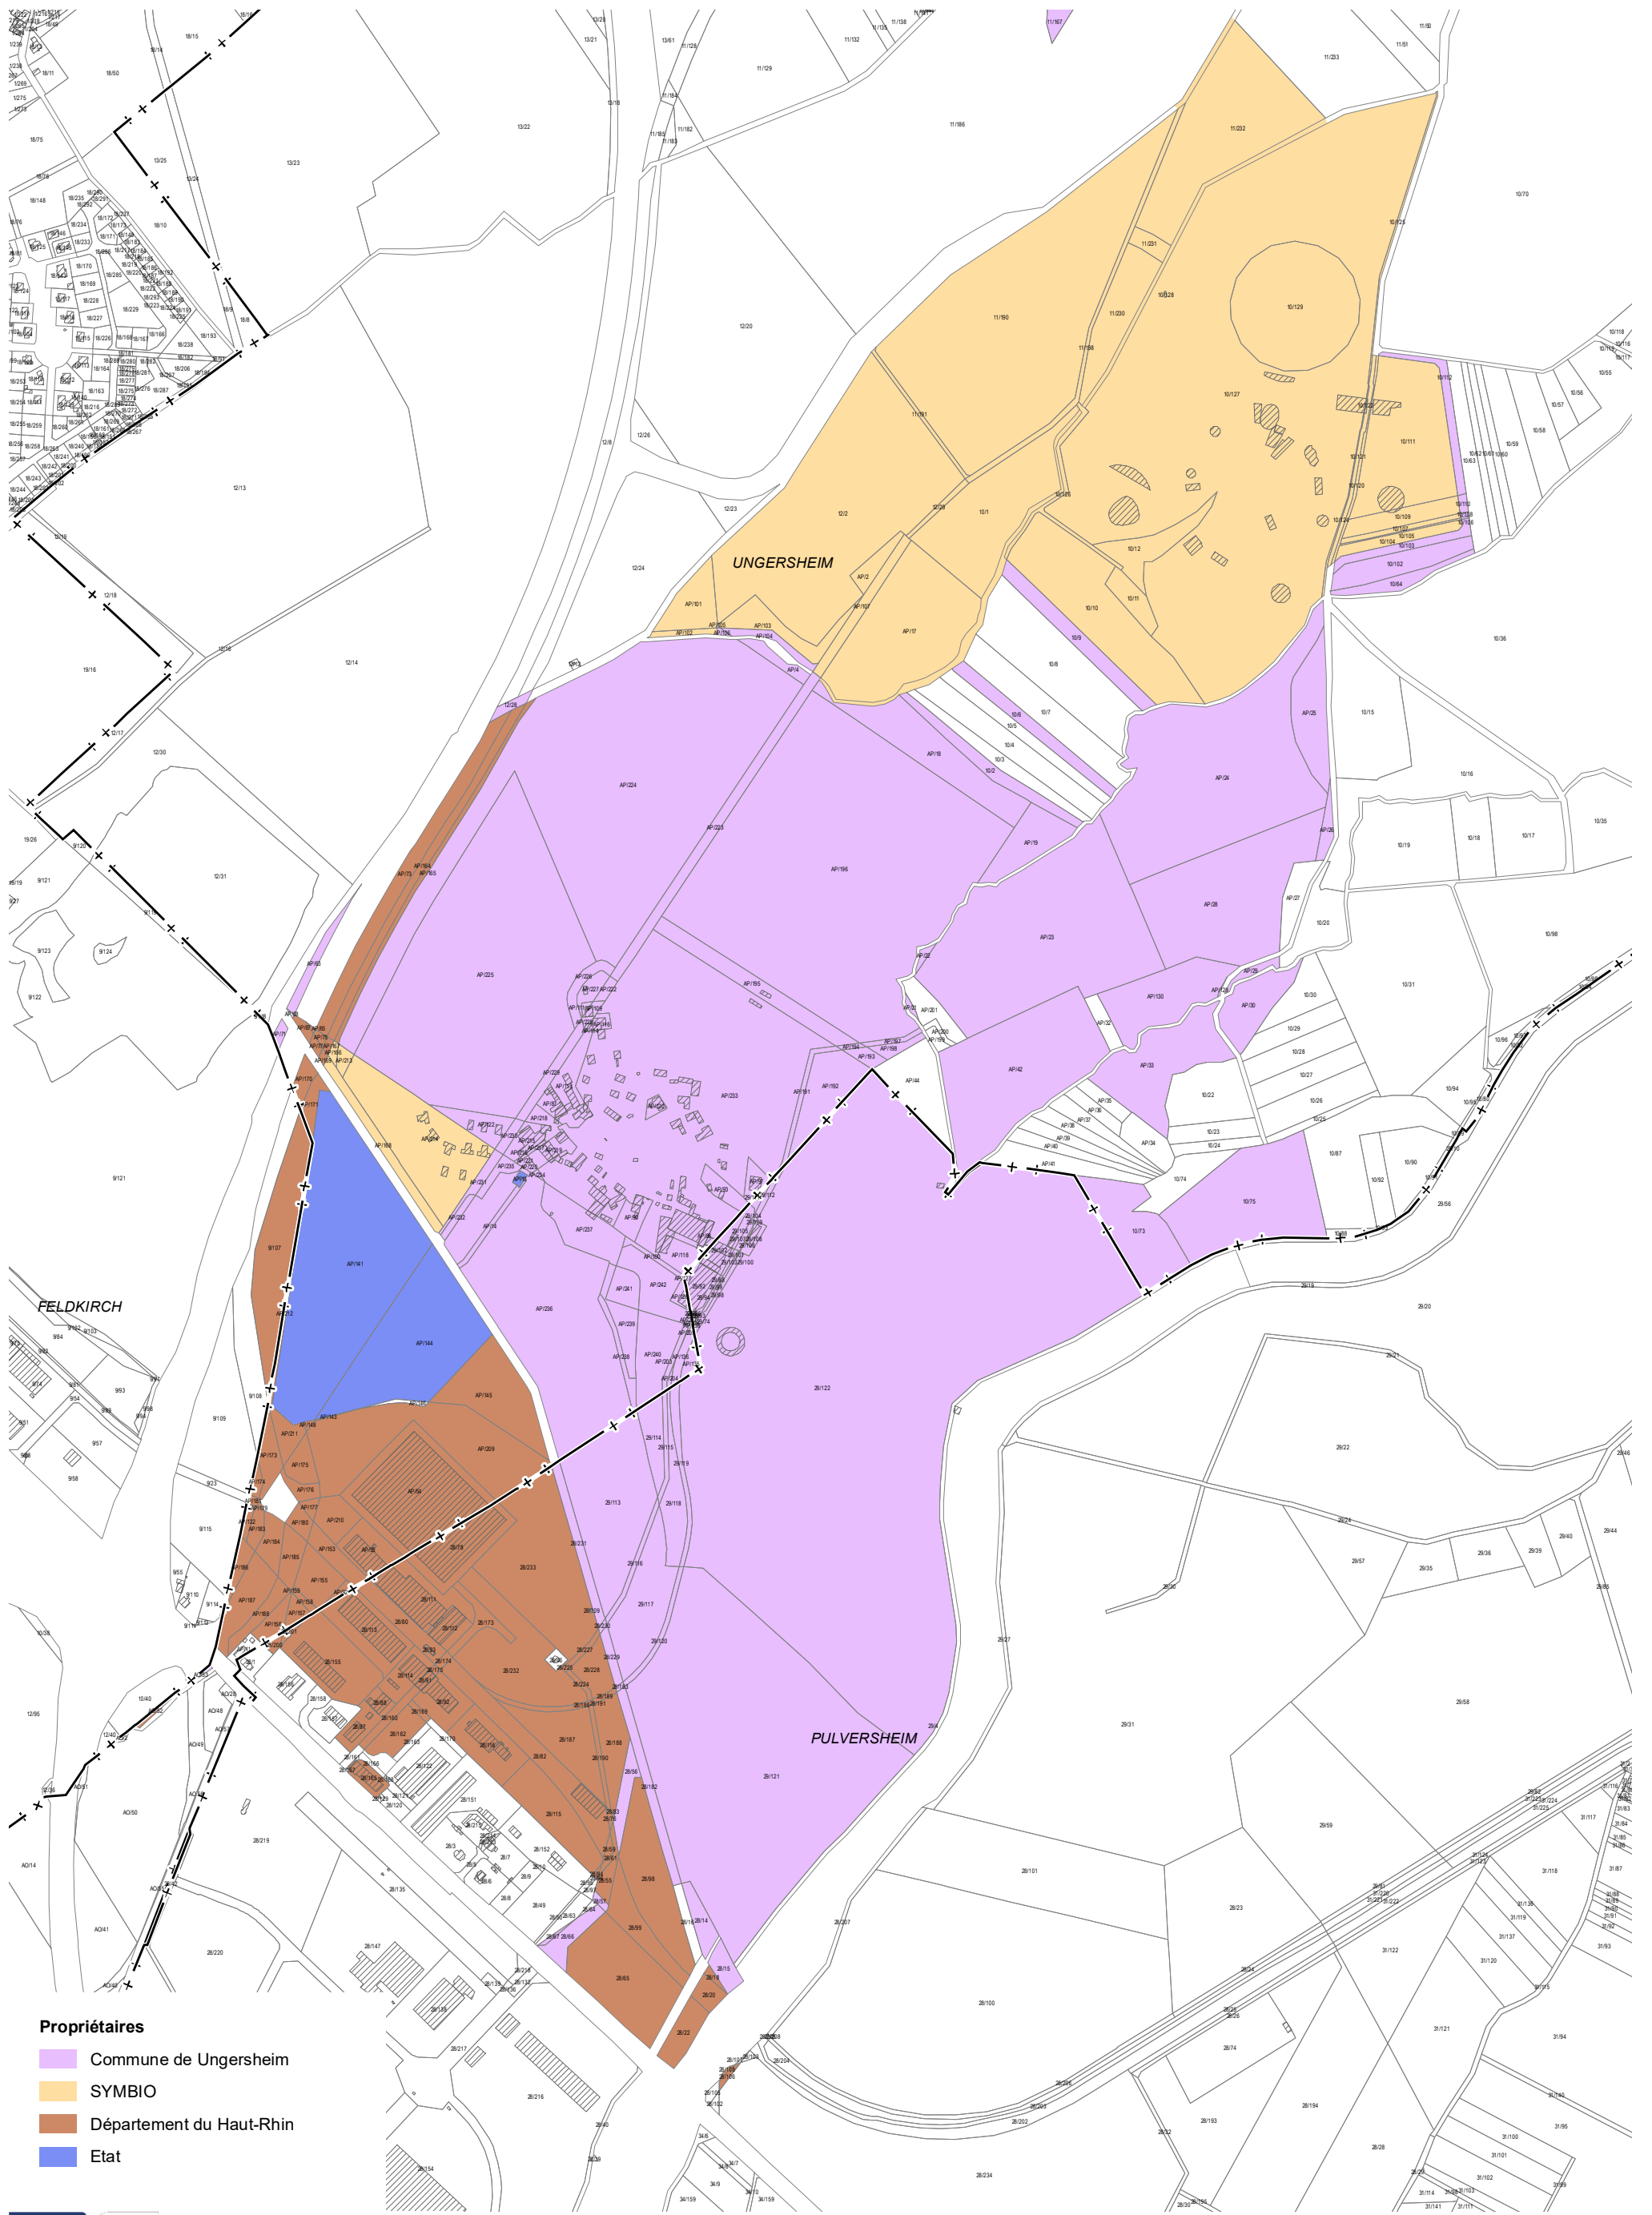

# Situation foncière - Propriétaires

## Ecomusée d'Alsace - Parc du Petit Prince - Carreau Rodolphe

- Propriétaires**
- Commune de Ungersheim
  - SYMBIO
  - Département du Haut-Rhin
  - Etat

Sources : PCI Vecteur DGI 2021, Géoportail de l'Urbanisme, Collectivité européenne d'Alsace