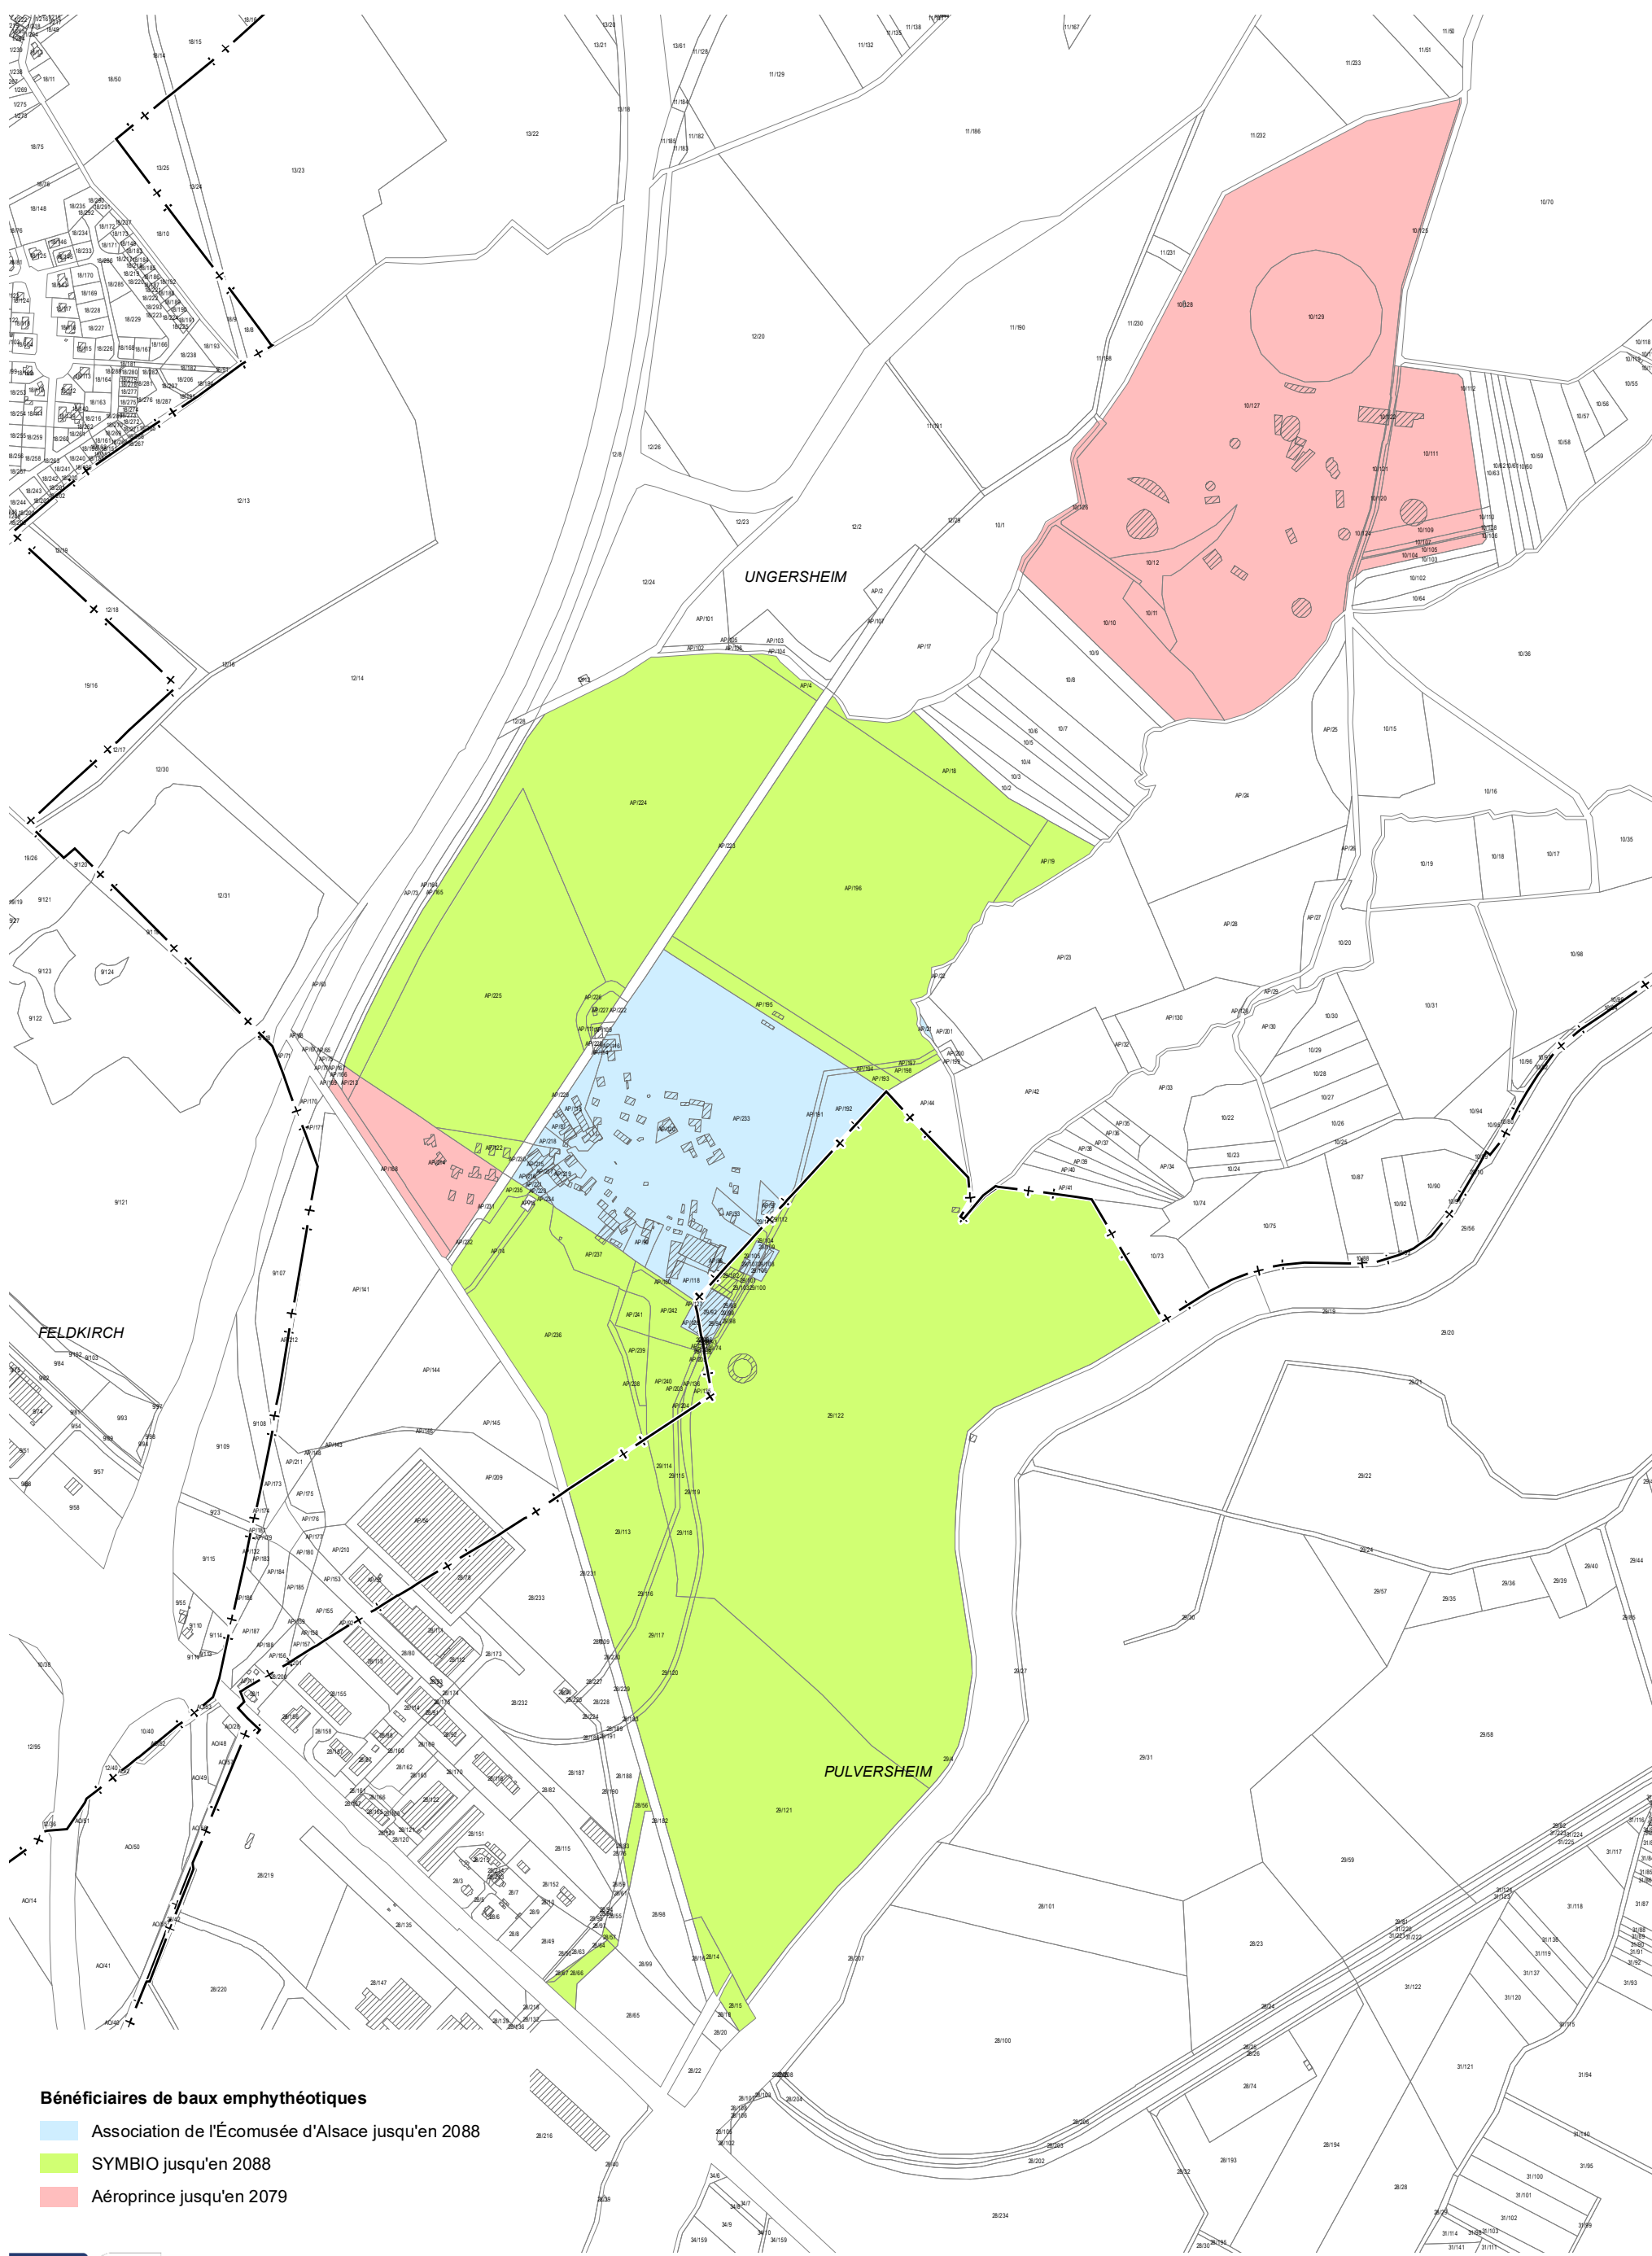

**Situation foncière - Baux**  
**Ecomusée d'Alsace - Parc du Petit Prince - Carreau Rodolphe**

**Bénéficiaires de baux éphythéotiques**

- Association de l'Ecomusée d'Alsace jusqu'en 2088
- SYMBIO jusqu'en 2088
- Aéroprince jusqu'en 2079

Sources : PCI Vecteur DGI 2021, Géoportail de l'Urbanisme, Collectivité européenne d'Alsace