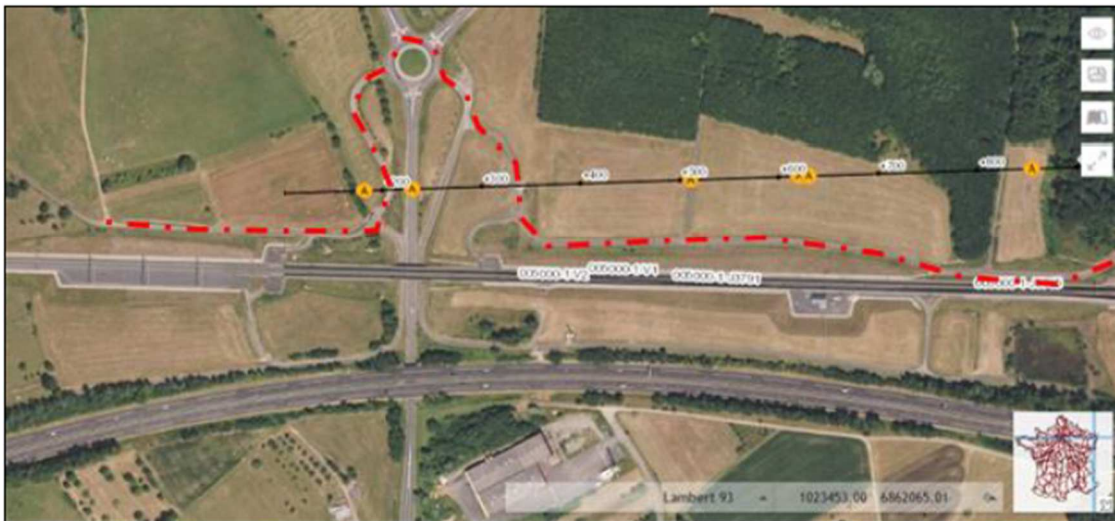

# PLAN ITINERAIRE PISTE CYCLABLE ET POSE SIGNALTIQUE STEINBOURG LGV 005.000

Ban communal concerné : **STEINBOURG**

PLAN ITINERAIRE PISTE CYCLABLE ET POSE SIGNALETIQUE STEINBOURG LGV 005.000