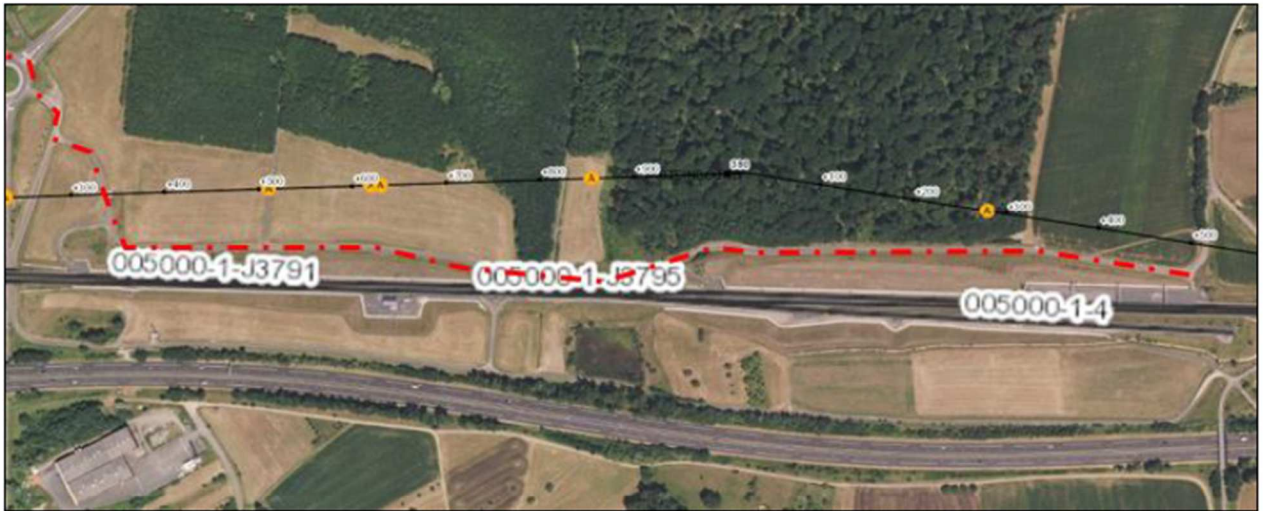

# PLAN ITINERAIRE PISTE CYCLABLE ET POSE SIGNALTIQUE STEINBOURG LGV 005.000

Ban communal concerné : **STEINBOURG**

PLAN ITINERAIRE PISTE CYCLABLE ET POSE SIGNALETIQUE STEINBOURG LGV 005.000