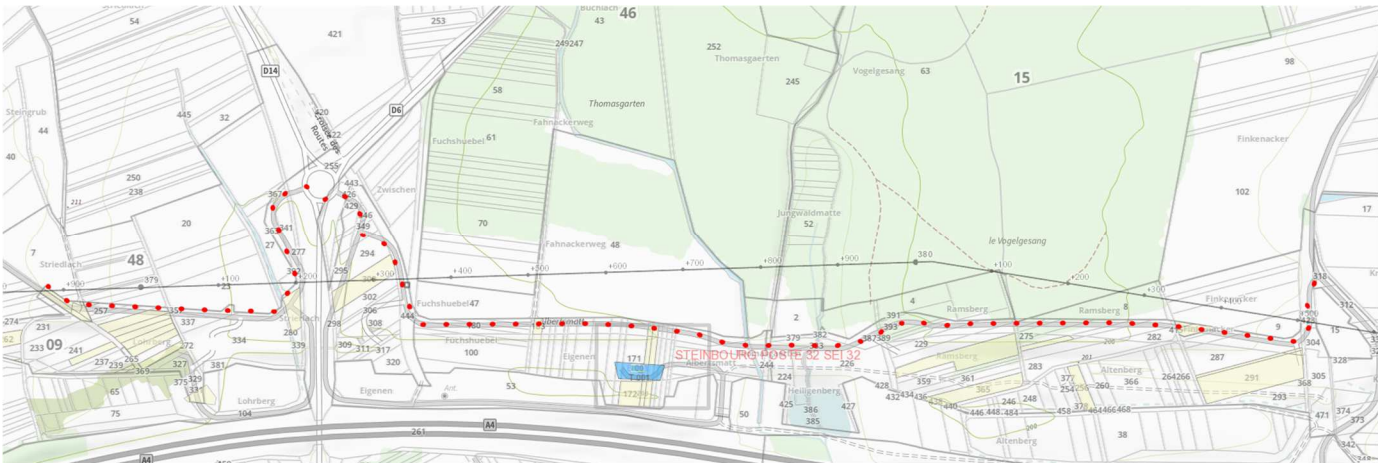

# PLAN ITINERAIRE PISTE CYCLABLE ET POSE SIGNALTIQUE STEINBOURG LGV 005.000

Ban communal concerné : **STEINBOURG**

PLAN ITINERAIRE PISTE CYCLABLE ET POSE SIGNALETIQUE STEINBOURG LGV 005.000