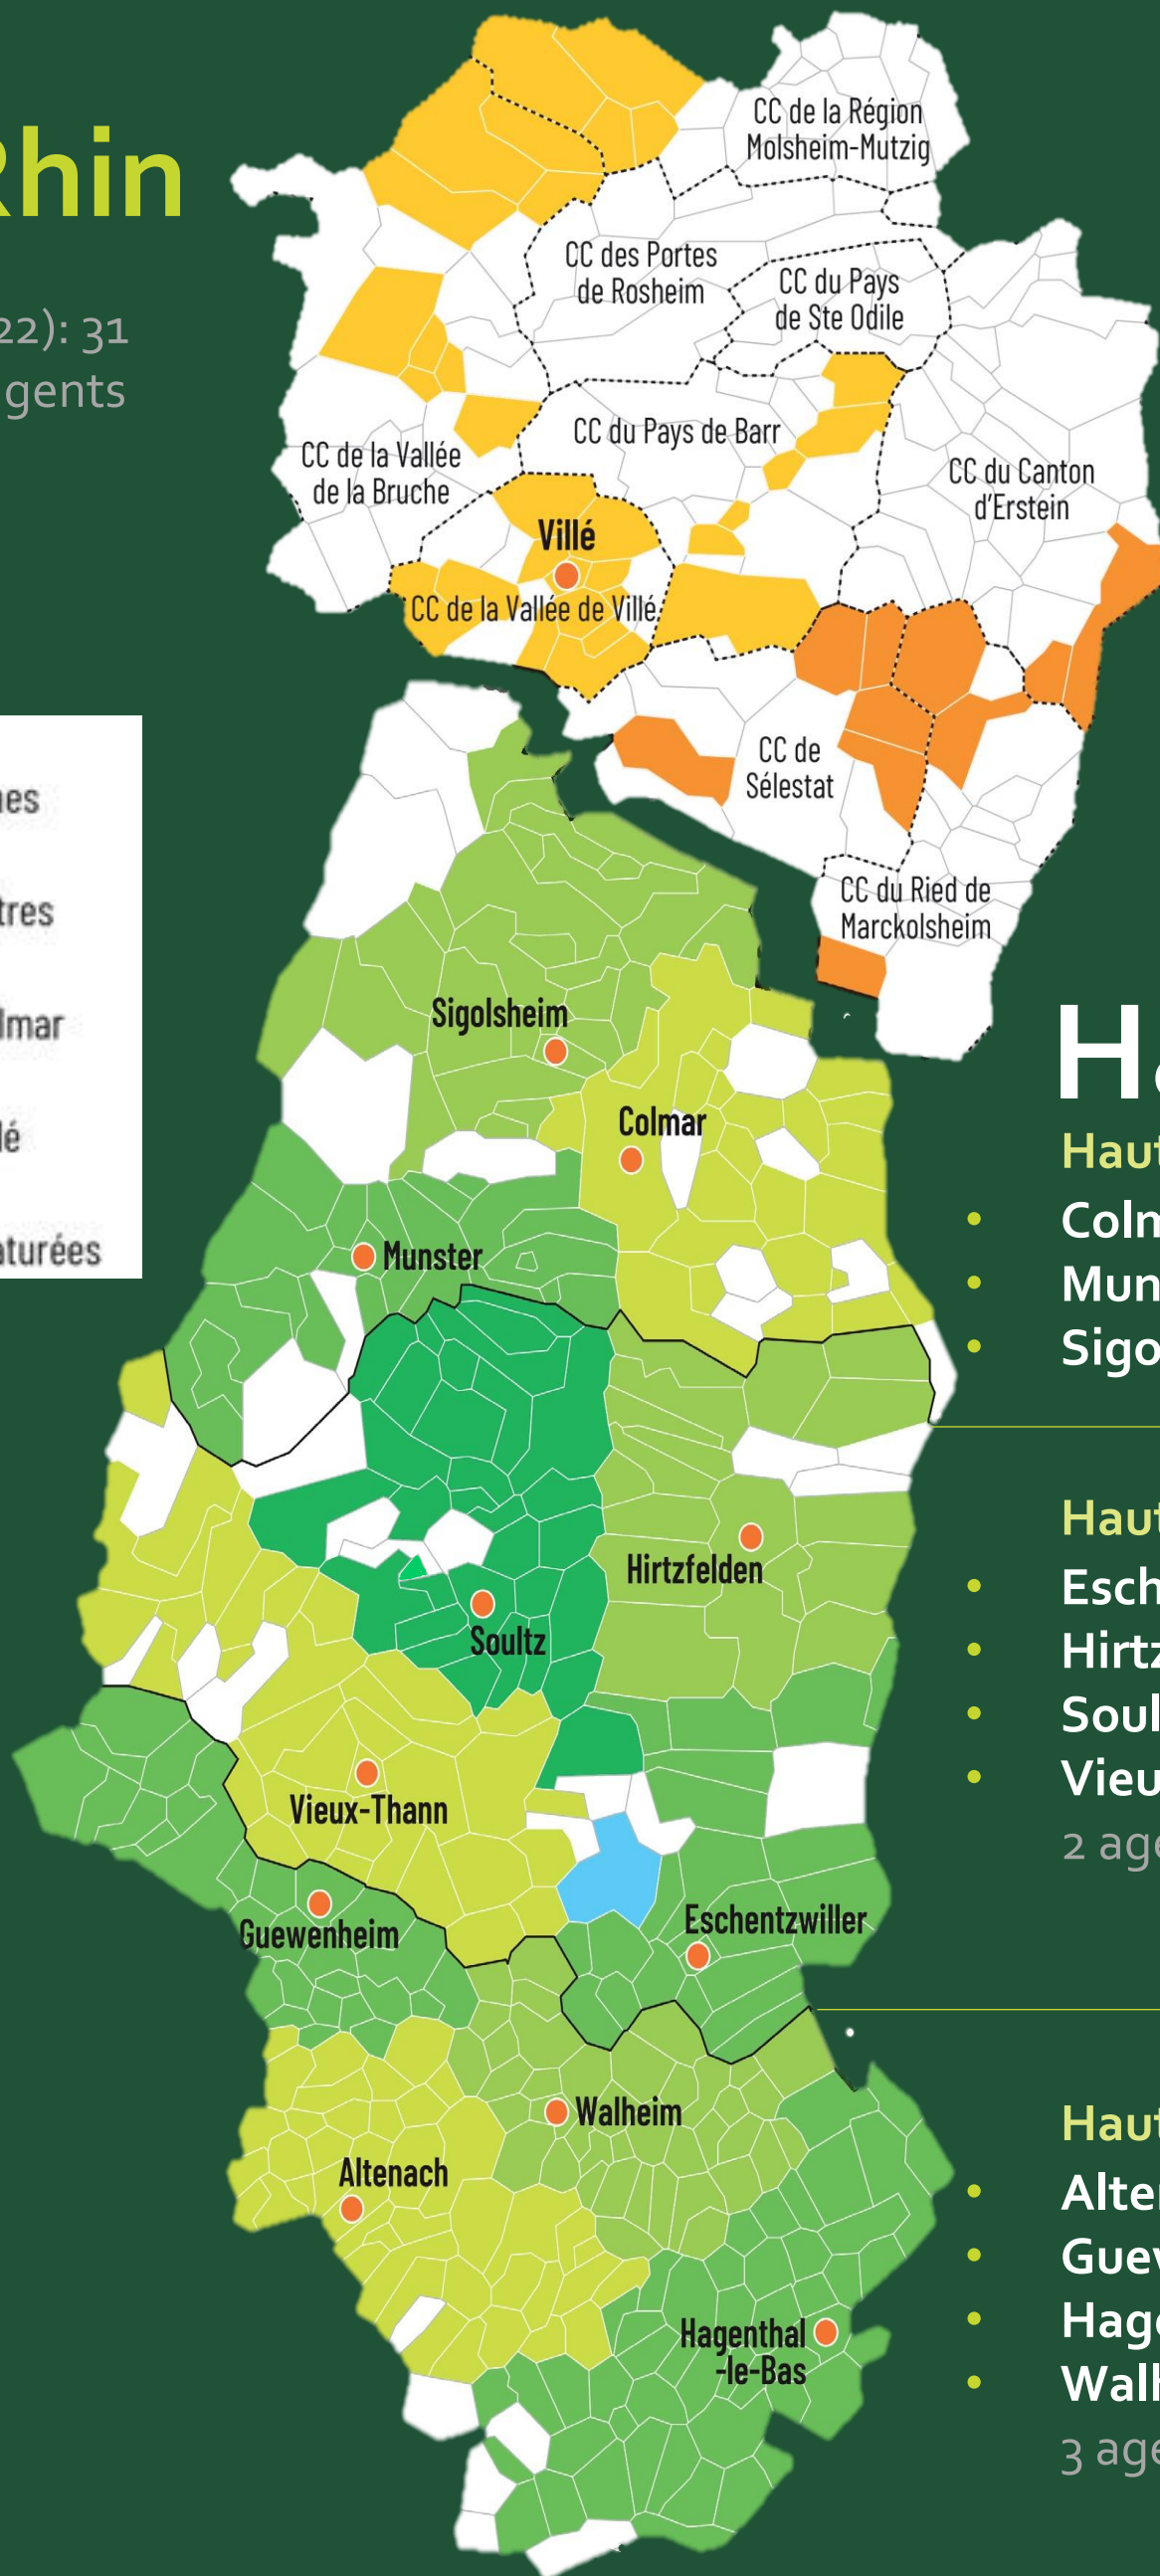

## Répartition des agents Gardes Champêtres par secteurs et postes

### Bas-Rhin

#### Bas-Rhin Sud

- **Villé** (1 mars 2022): 31 communes – 7 agents

**Légende :**

- CC : Communauté de Communes
- Contours CC du Bas-Rhin
- Postes de Gardes Champêtres
- Communes du Bas-Rhin rattachées au poste de Colmar
- Communes du Bas-Rhin rattachées au poste de Villé
- Commune de Mulhouse Intervention en zones renaturées

### Haut-Rhin