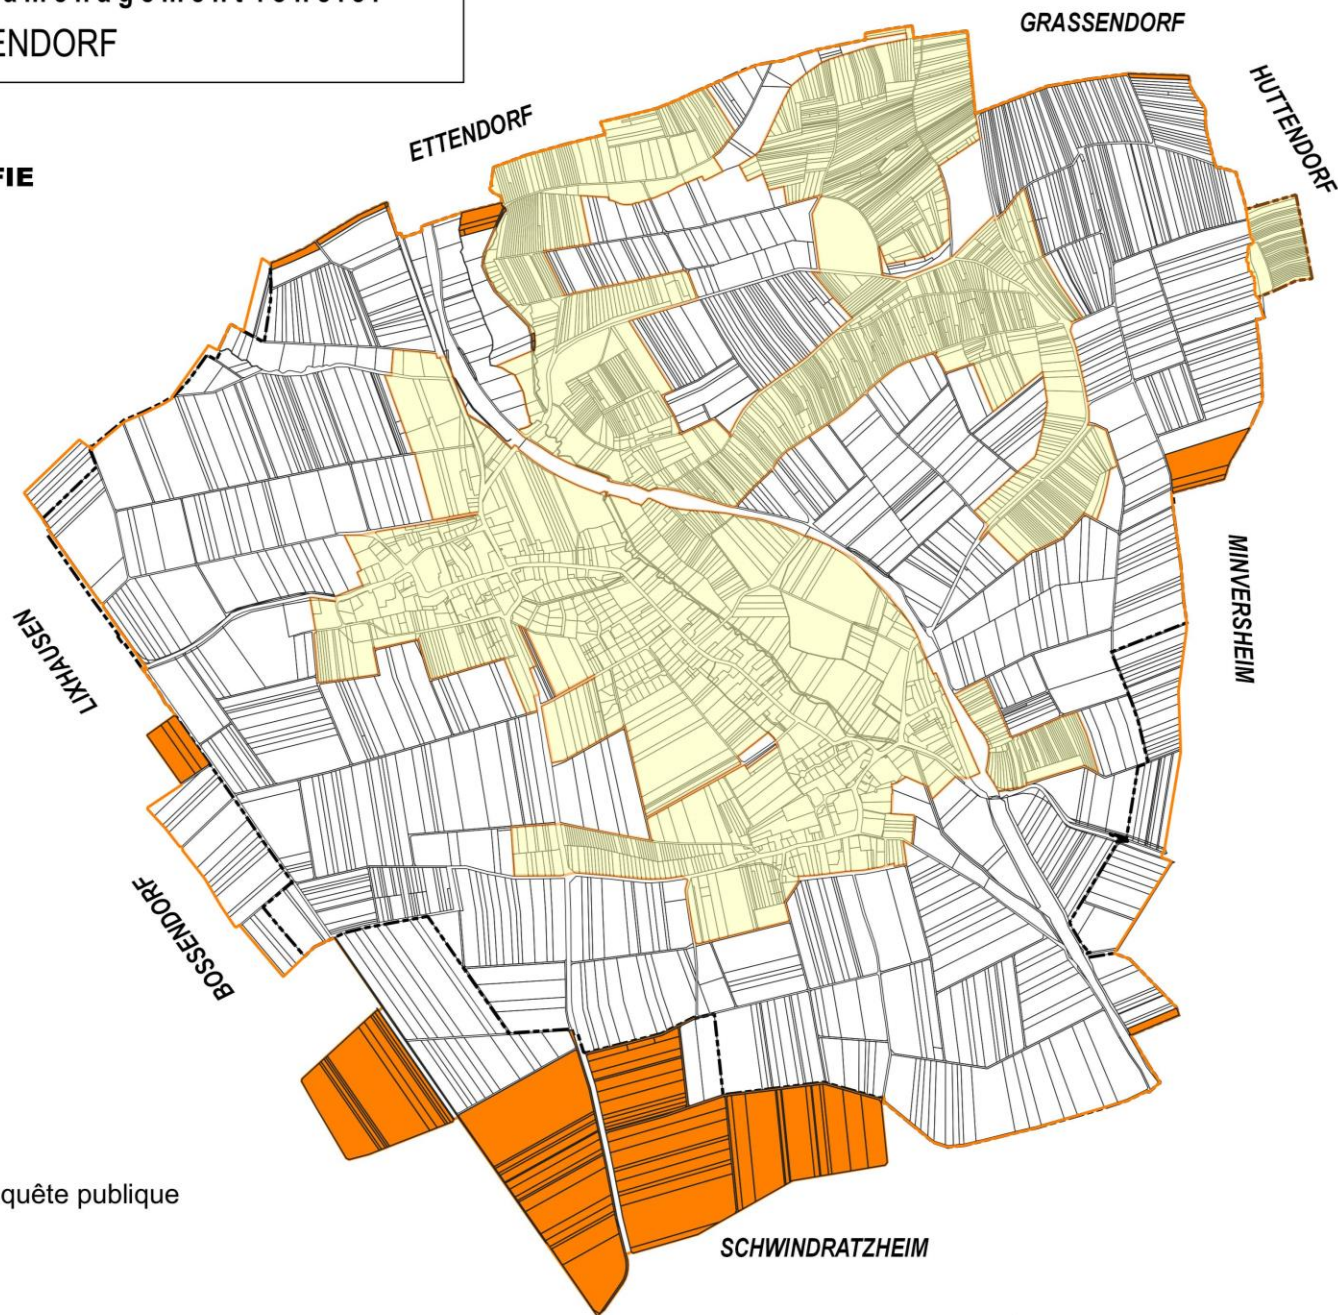

Étude préalable d'aménagement foncier
ALTECKENDORF

PERIMETRE MODIFIE

--- Limites communales

▭ Périmètre

▭ Zones exclues

▭ Parcelles ajoutées suite à l'enquête publique

0 250 500 m