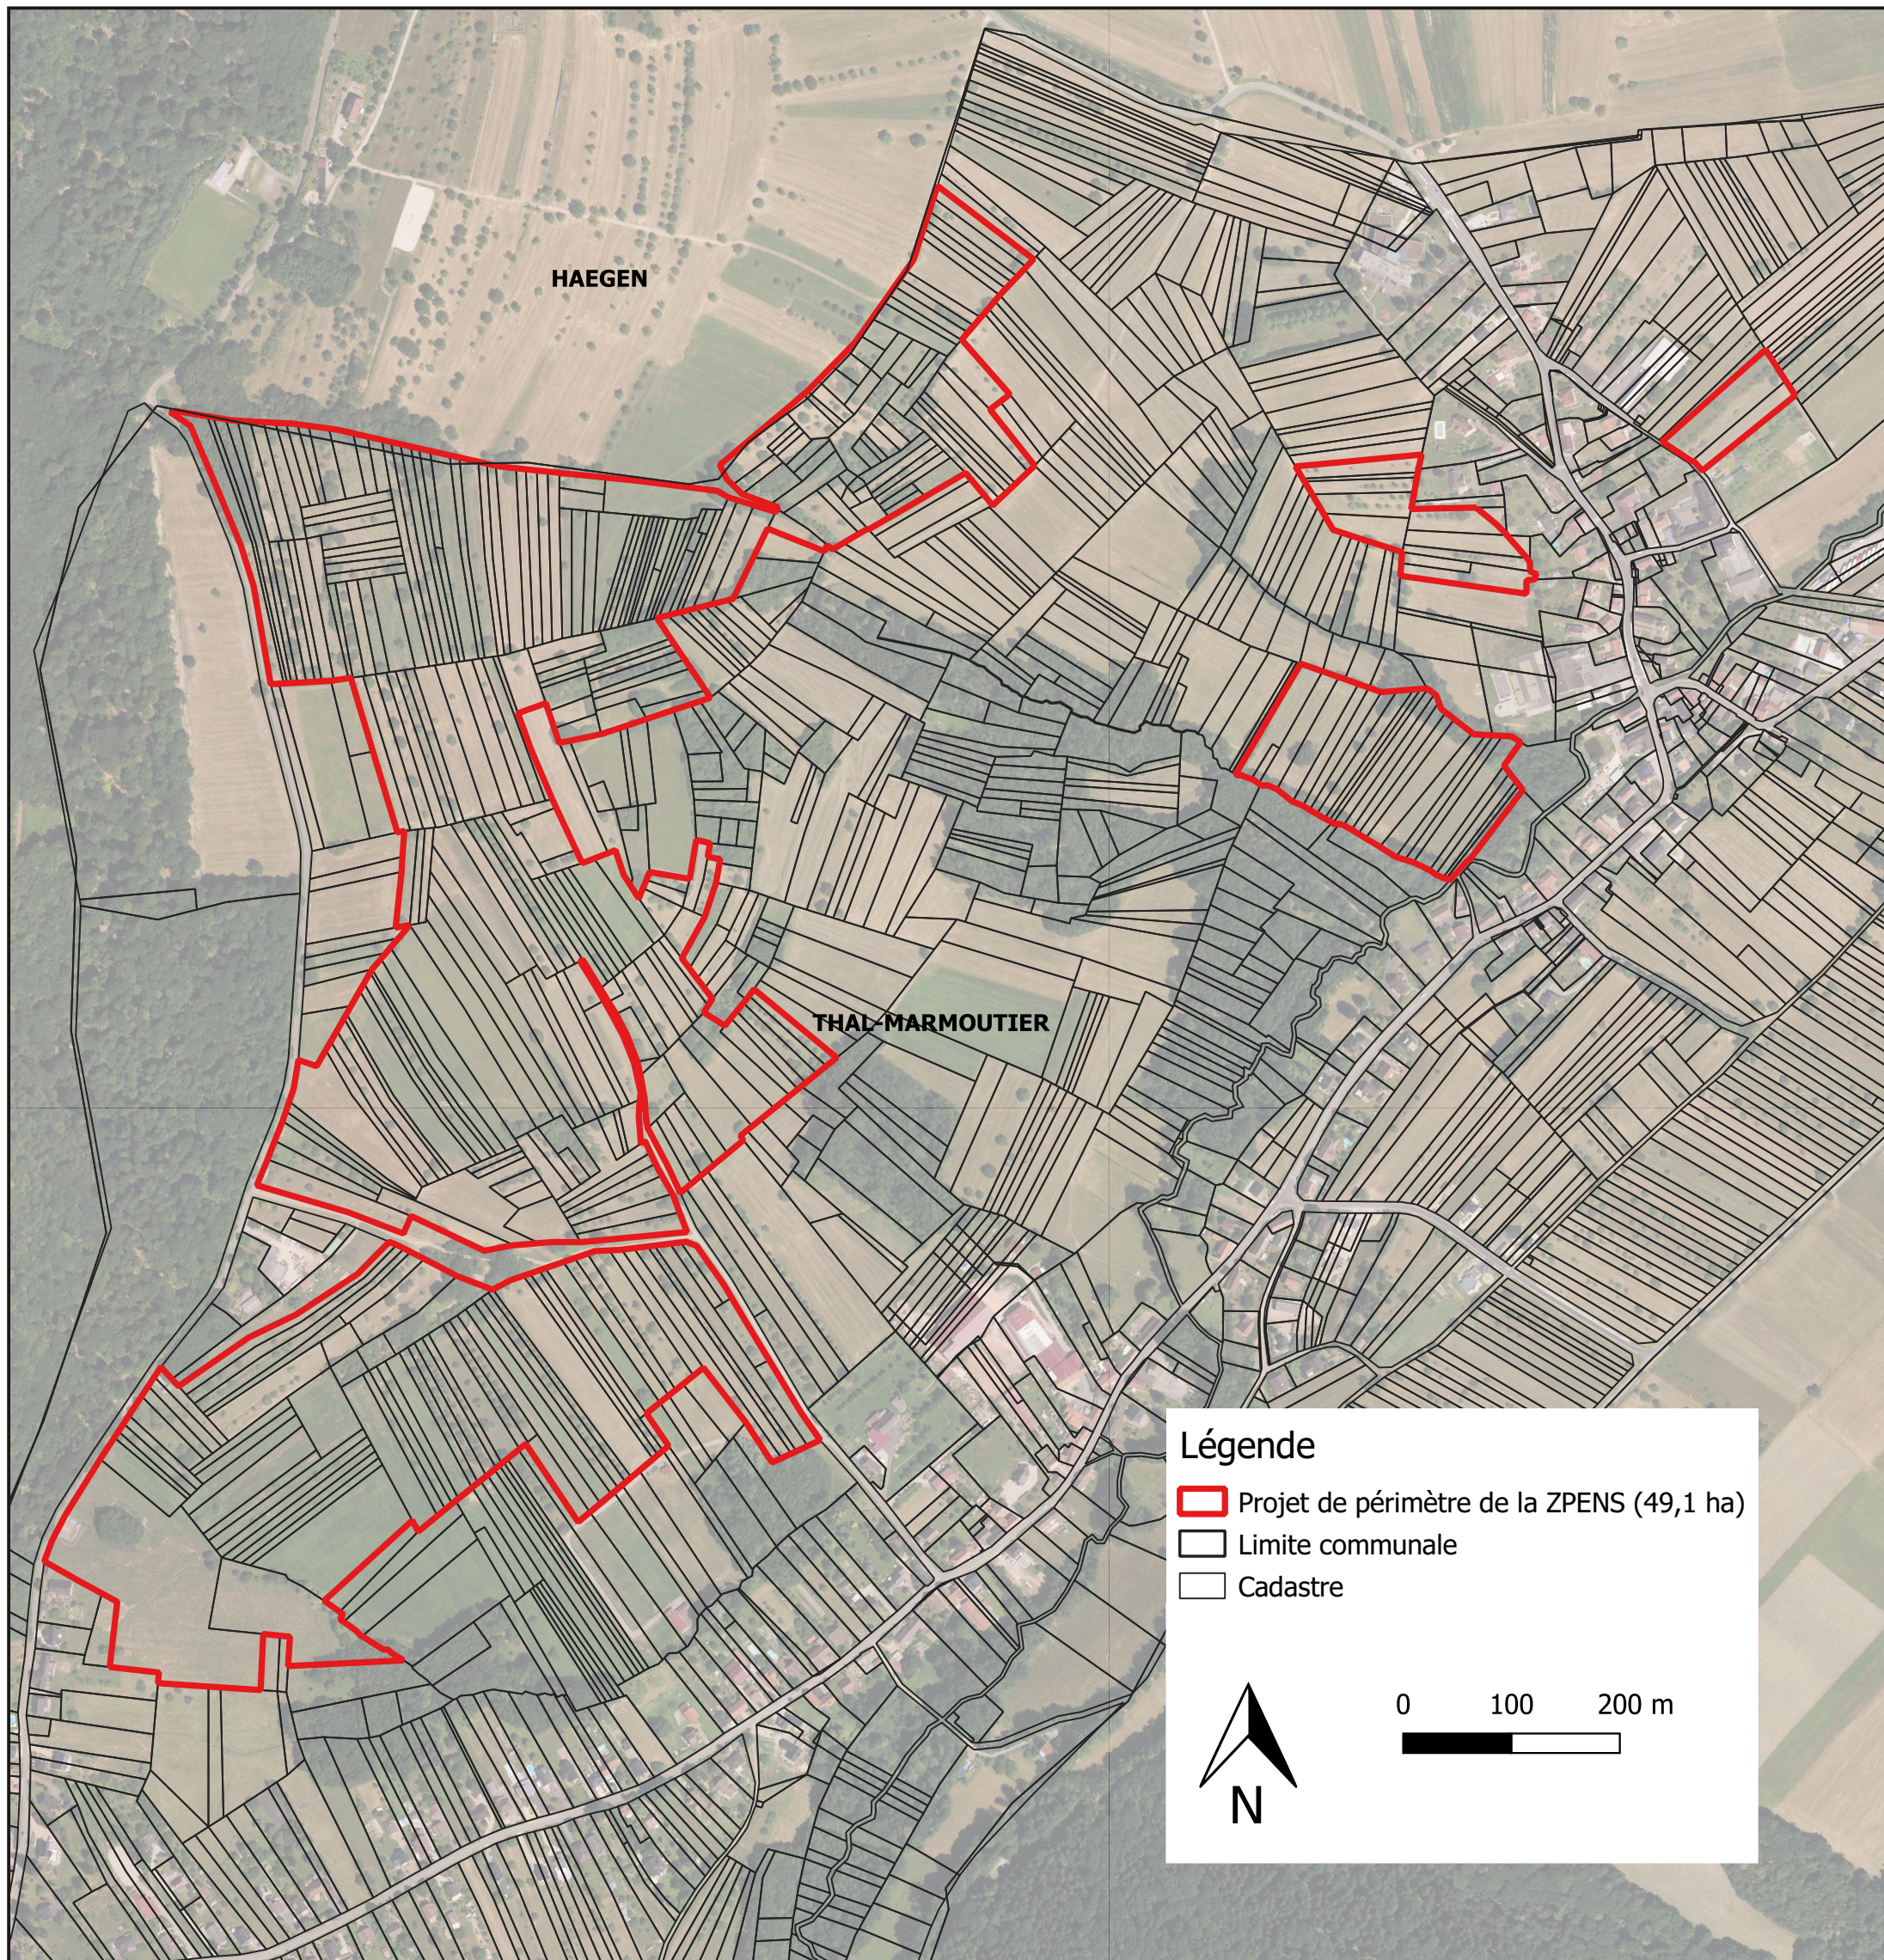

Projet de zone de préemption au titre des Espaces Naturels Sensibles (ZPENS) à Thal-Marmoutier

- Plan de délimitation -

Légende

-  Projet de périmètre de la ZPENS (49,1 ha)
-  Limite communale
-  Cadastre

0 100 200 m