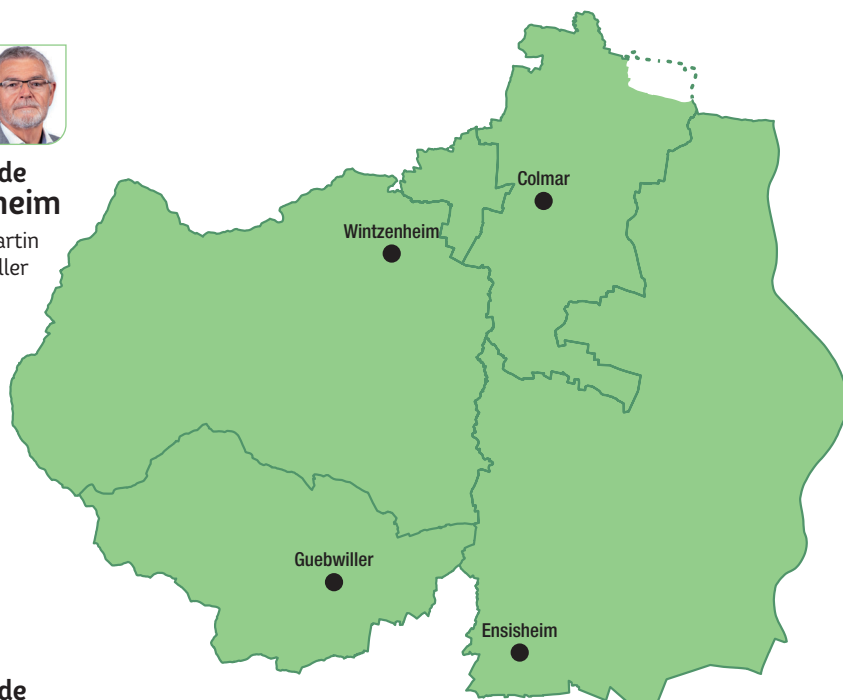

COLLECTIVITÉ EUROPÉENNE D'ALSACE

Place du Quartier Blanc
67964 STRASBOURG cedex 9
100 avenue d'Alsace
BP 20351 - 68006 COLMAR cedex

www.alsace.eu

Conception et Impression Cea / LC / Décembre 2024

L'équipe de la délégation territoriale Région de Colmar

→ Territoire Région de Colmar

Km² :
1 210

Population :
230 938

Nombre de communes :
104

Canton de Colmar 1

Martine Dietrich
Yves Hemedinger

Canton de Colmar 2

Brigitte Klinkert
Eric Straumann
(vice-président du territoire)

Canton de Wintzenheim

Monique Martin
Lucien Muller

Canton de Guebwiller

Francis Kleitz
Karine Pagliarulo

Canton de Ensisheim

Carole Emlinger
Joseph Kammerer

→ L'équipe de la délégation du Territoire Région de Colmar