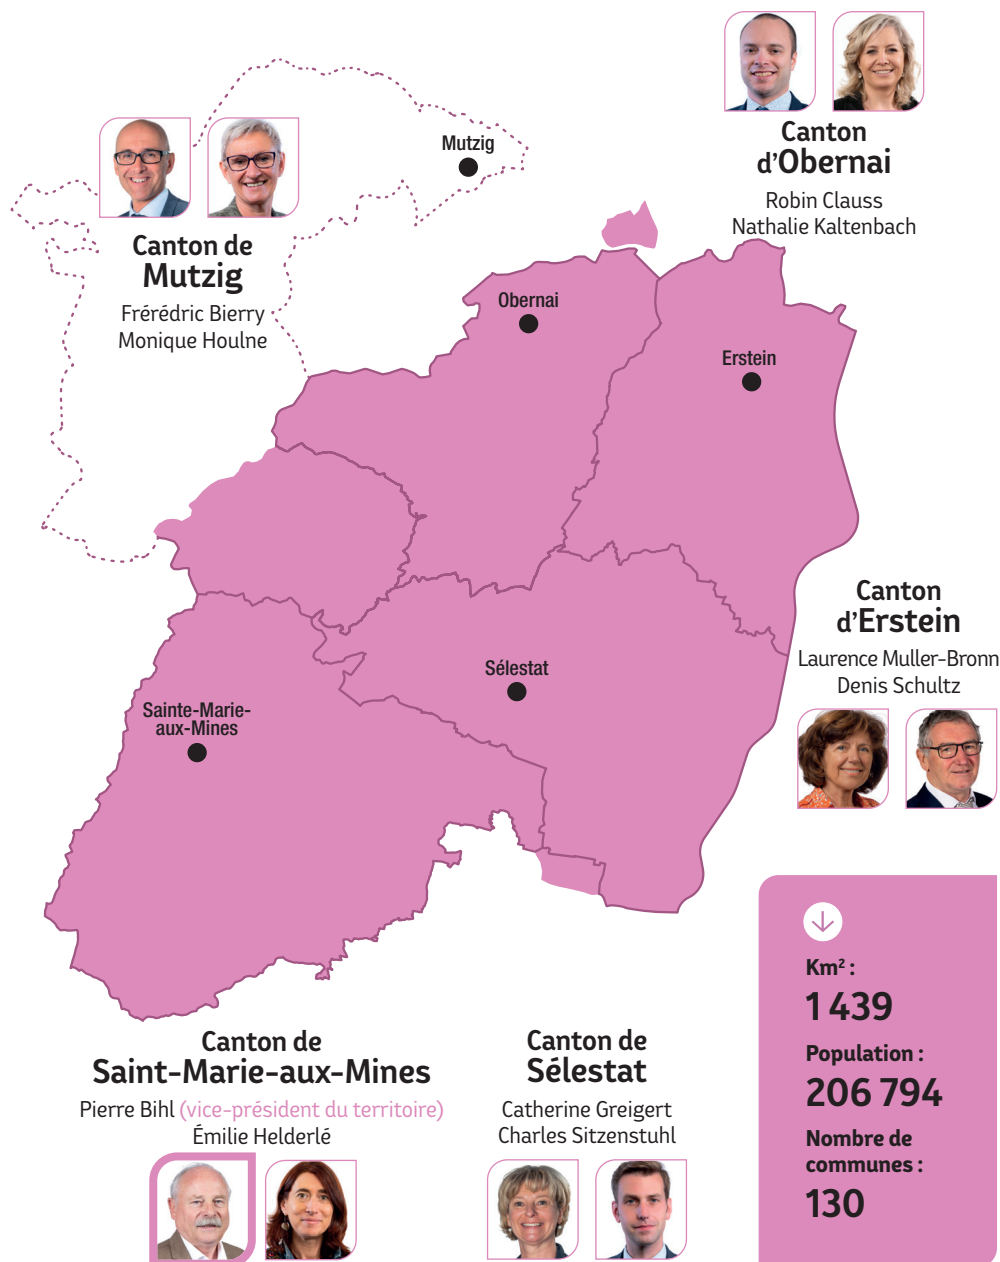

COLLECTIVITÉ EUROPÉENNE D'ALSACE

Place du Quartier Blanc  
67964 STRASBOURG cedex 9  
100 avenue d'Alsace  
BP 20351 - 68006 COLMAR cedex

[www.alsace.eu](http://www.alsace.eu)

Conception et Impression C&A / Septembre 2024

# L'équipe de la délégation territoriale Centre Alsace

## → Territoire Centre Alsace