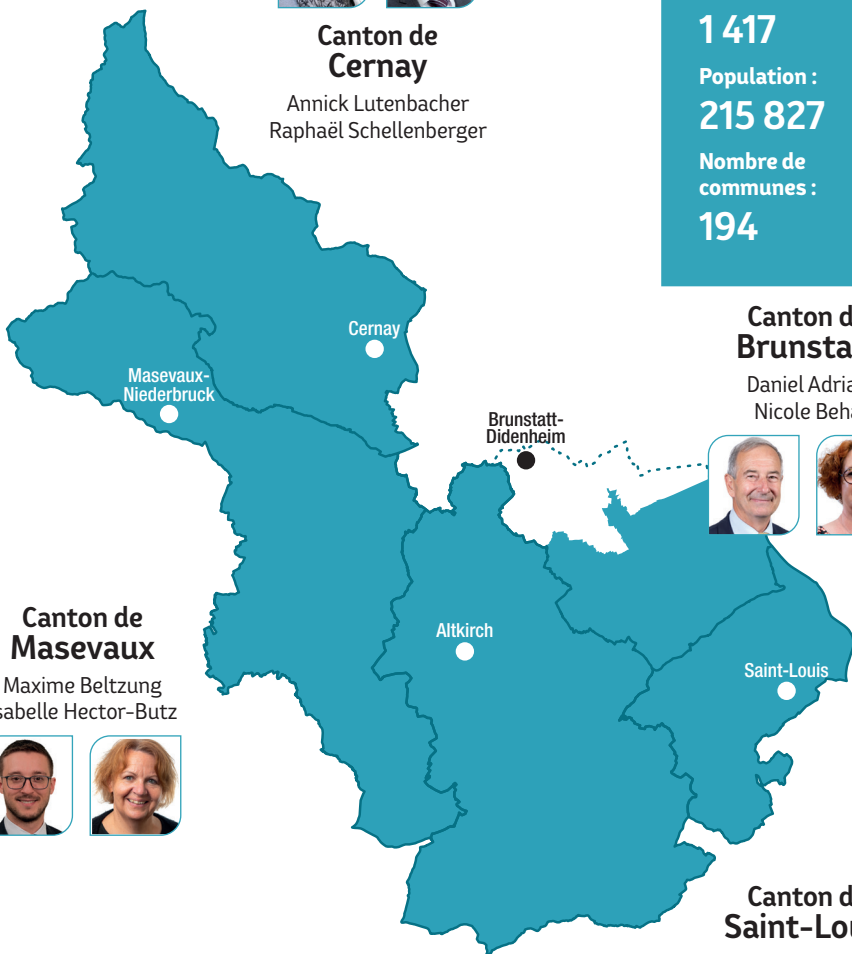

→ Territoire Sud Alsace

Saint-Louis, Sundgau, Thur-Doller

Canton de Cernay

Annick Lutenbacher
Raphaël Schellenberger

Km² :

1 417

Population :

215 827

Nombre de communes :

194

Canton de Brunstatt

Daniel Adrian
Nicole Beha

Canton de Saint-Louis

Pascale Schmidiger
Thomas Zeller

Canton de Altkirch

Sabine Drexler
Nicolas Jander

(vice-président du territoire)

Canton de Masevaux

Maxime Beltzung
Isabelle Hector-Butz

→ L'équipe de la délégation du Territoire Sud Alsace

Antenne du Sundgau Quartier Plessier
39 avenue du 8^e régiment de hussards 68130 Altkirch