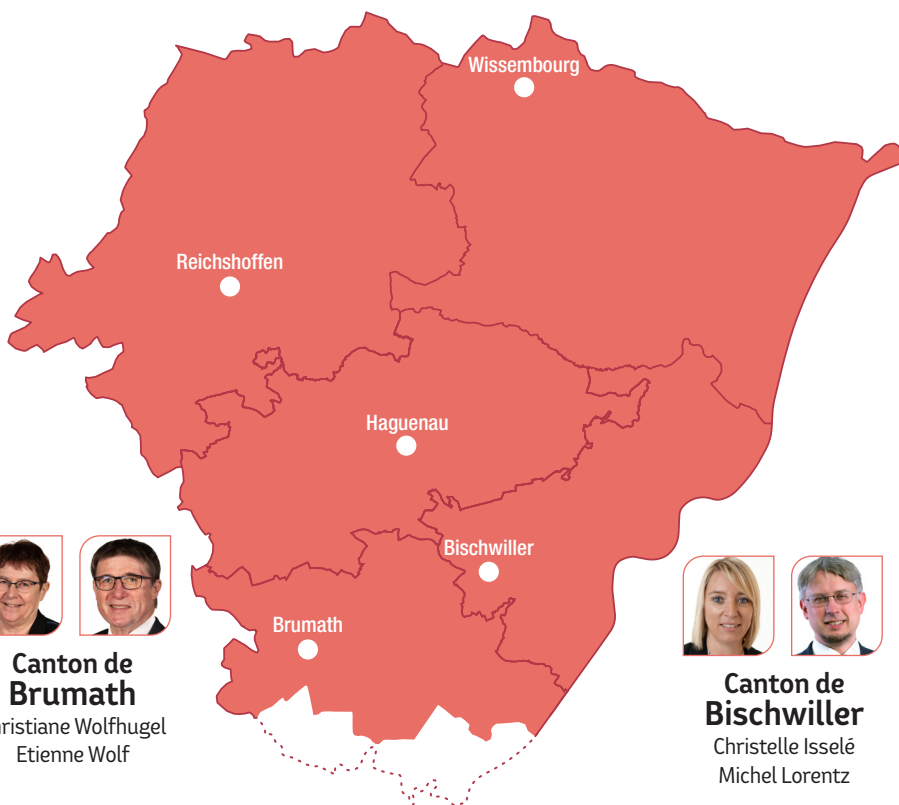

→ Territoire Nord Alsace

Haguenau - Wissembourg

Canton de Reichshoffen

Nathalie Marajo-Guthmuller
Victor Vogt

Canton de Haguenau

Isabelle Dollinger
André Erbs

(vice-président du territoire)

Canton de Wissembourg

Stéphanie Kochert
Paul Heintz

Canton de Brumath

Christiane Wolfhugel
Etienne Wolf

Canton de Bischwiller

Christelle Isselé
Michel Lorentz

→ Km² : 1 425   Population : 243 008   Nombre de communes : 141

→ L'équipe d'animation du Territoire Nord Alsace

Maison Alsace, 3 rue du Tournoi 67500 Haguenau

Marie-Claude Lemmel
Déléguée de la Direction Générale
Tél. : 06 70 45 23 13
marie-claude.lemmel@alsace.eu

Valérie Holtzinger
Chargée de mission
Tél. : 06 30 41 32 67
valerie.holtzinger@alsace.eu

Céline Kopf
Assistante de direction
Tél. : 03 69 06 73 95
celine.kopf@alsace.eu

Rémy Goerst
Développeur éducation, jeunesse,
sports et vie associative
Tél. : 06 07 18 94 11
remy.goerst@alsace.eu

Frédéric Muller
Réfèrent routes, mobilité
et infrastructures
Responsable du service
routier Alsace de Haguenau
2 route de Schweighouse
67500 Haguenau
Tél. : 06 26 83 97 92
frederic.muller@alsace.eu

Mélanie Kuntz
Développeuse culture,
patrimoine et tourisme
Tél. : 06 16 71 20 66
melanie.kuntz@alsace.eu

Hugo Fischer
Développeur attractivité,
habitat et environnement
Tél. : 06 35 26 71 21
hugo.fischer@alsace.eu

Kim Liem
Réfèrent territoriale des Solidarités
Responsable de l'Espace Solidarités
Alsace Nord
Tél. : 06 45 73 94 14
kim.liem@alsace.eu

Marie-Paule Fuchs
Pilote emploi et activités de proximité
Tél. : 07 86 10 59 97
marie-paule.fuchs@alsace.eu

Cristel Galéa
Chargée de communication
Tél. : 06 27 52 93 51
cristel.galea@alsace.eu

CONTACTEZ VOS ÉLUS SUR
alsace.eu/la-collectivite/vos-elus