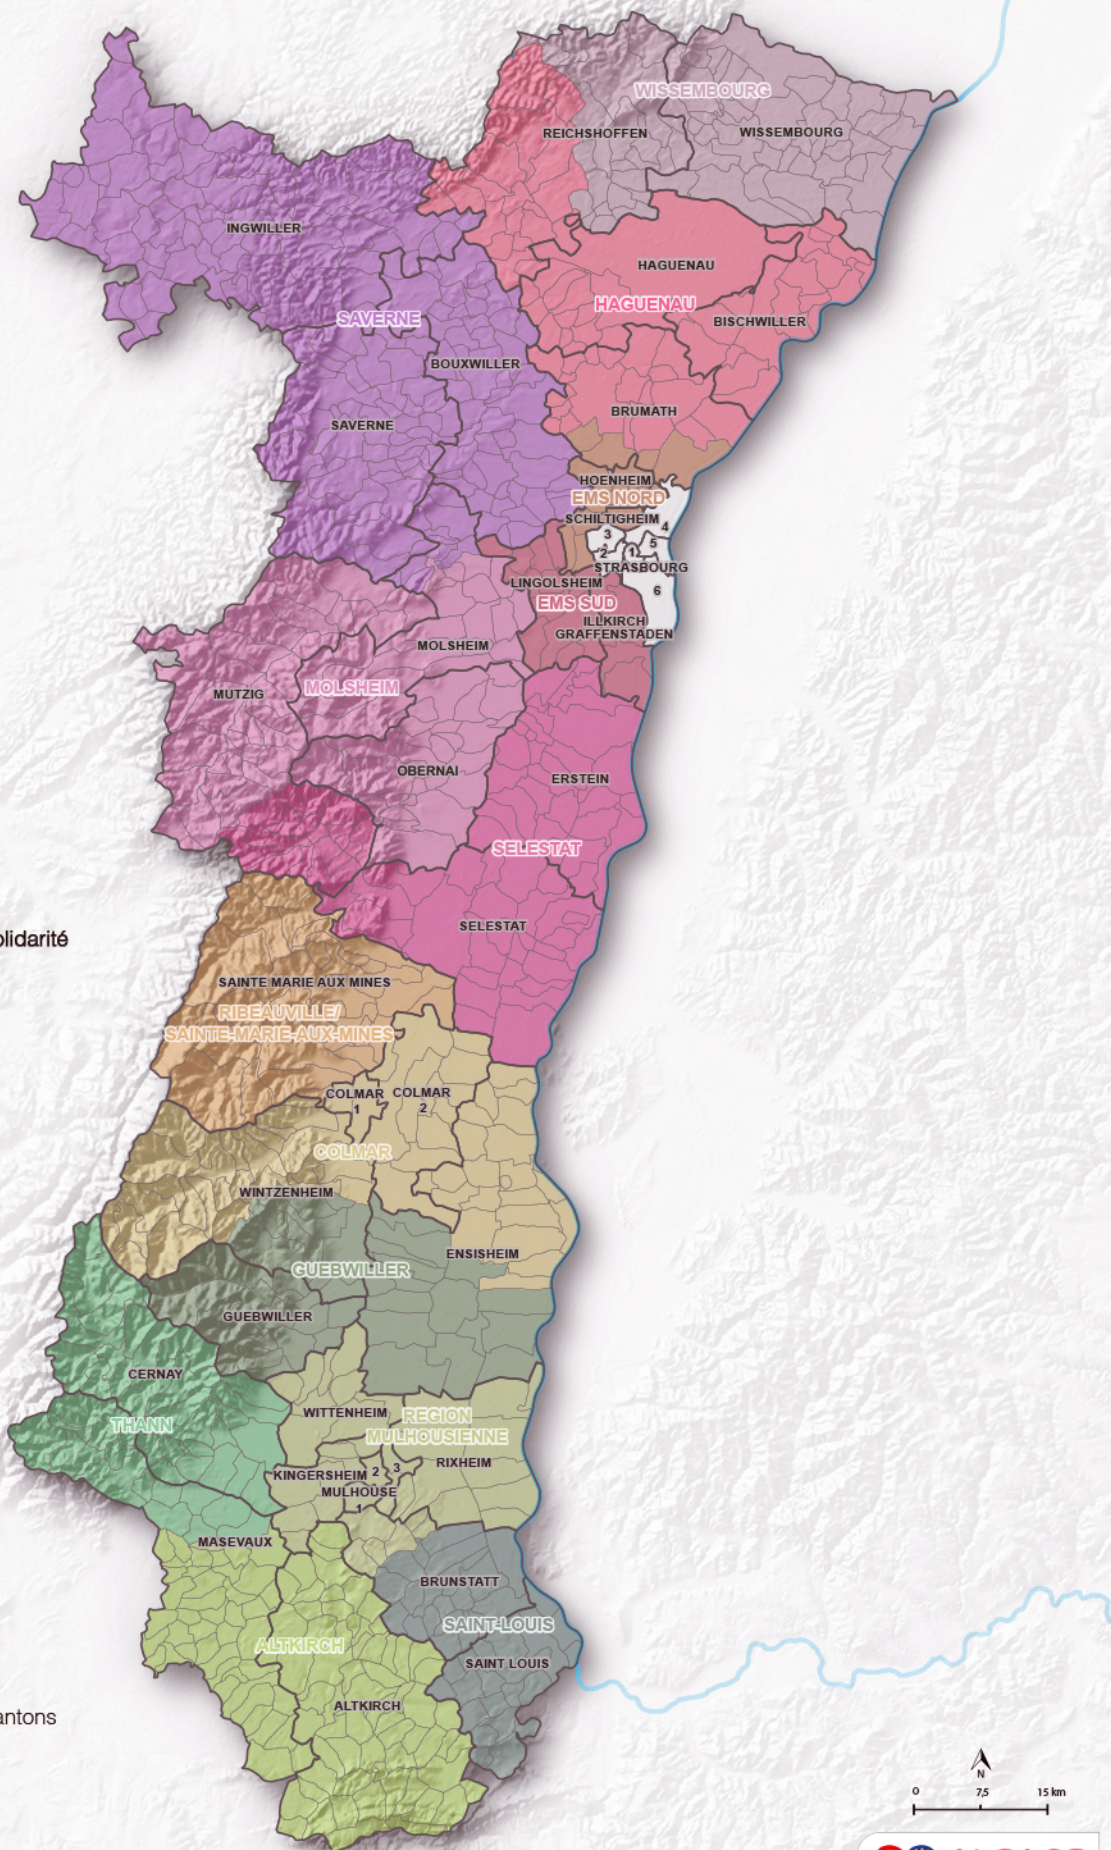

Commissions Territoriales des Solidarités Actives et Commissions Territoriales du Revenu de Solidarité Active

Juillet 2021

Commissions Territoriales du Revenu de Solidarité Active (CTRSA) : Bas-Rhin

- Wissembourg
- Haguenau
- Saverne
- EMS Nord
- EMS Sud
- Molsheim
- Sélestat

EMS : Eurométropole de Strasbourg

Commissions Territoriales des Solidarités Actives (CTSA) : Haut-Rhin

- Ribeauvillé / Sainte-Marie-aux-Mines
- Colmar
- Guebwiller
- Thann
- Région Mulhousienne
- Altkirch
- Saint-Louis

- Limites cantonales et noms des cantons
- Limites communales