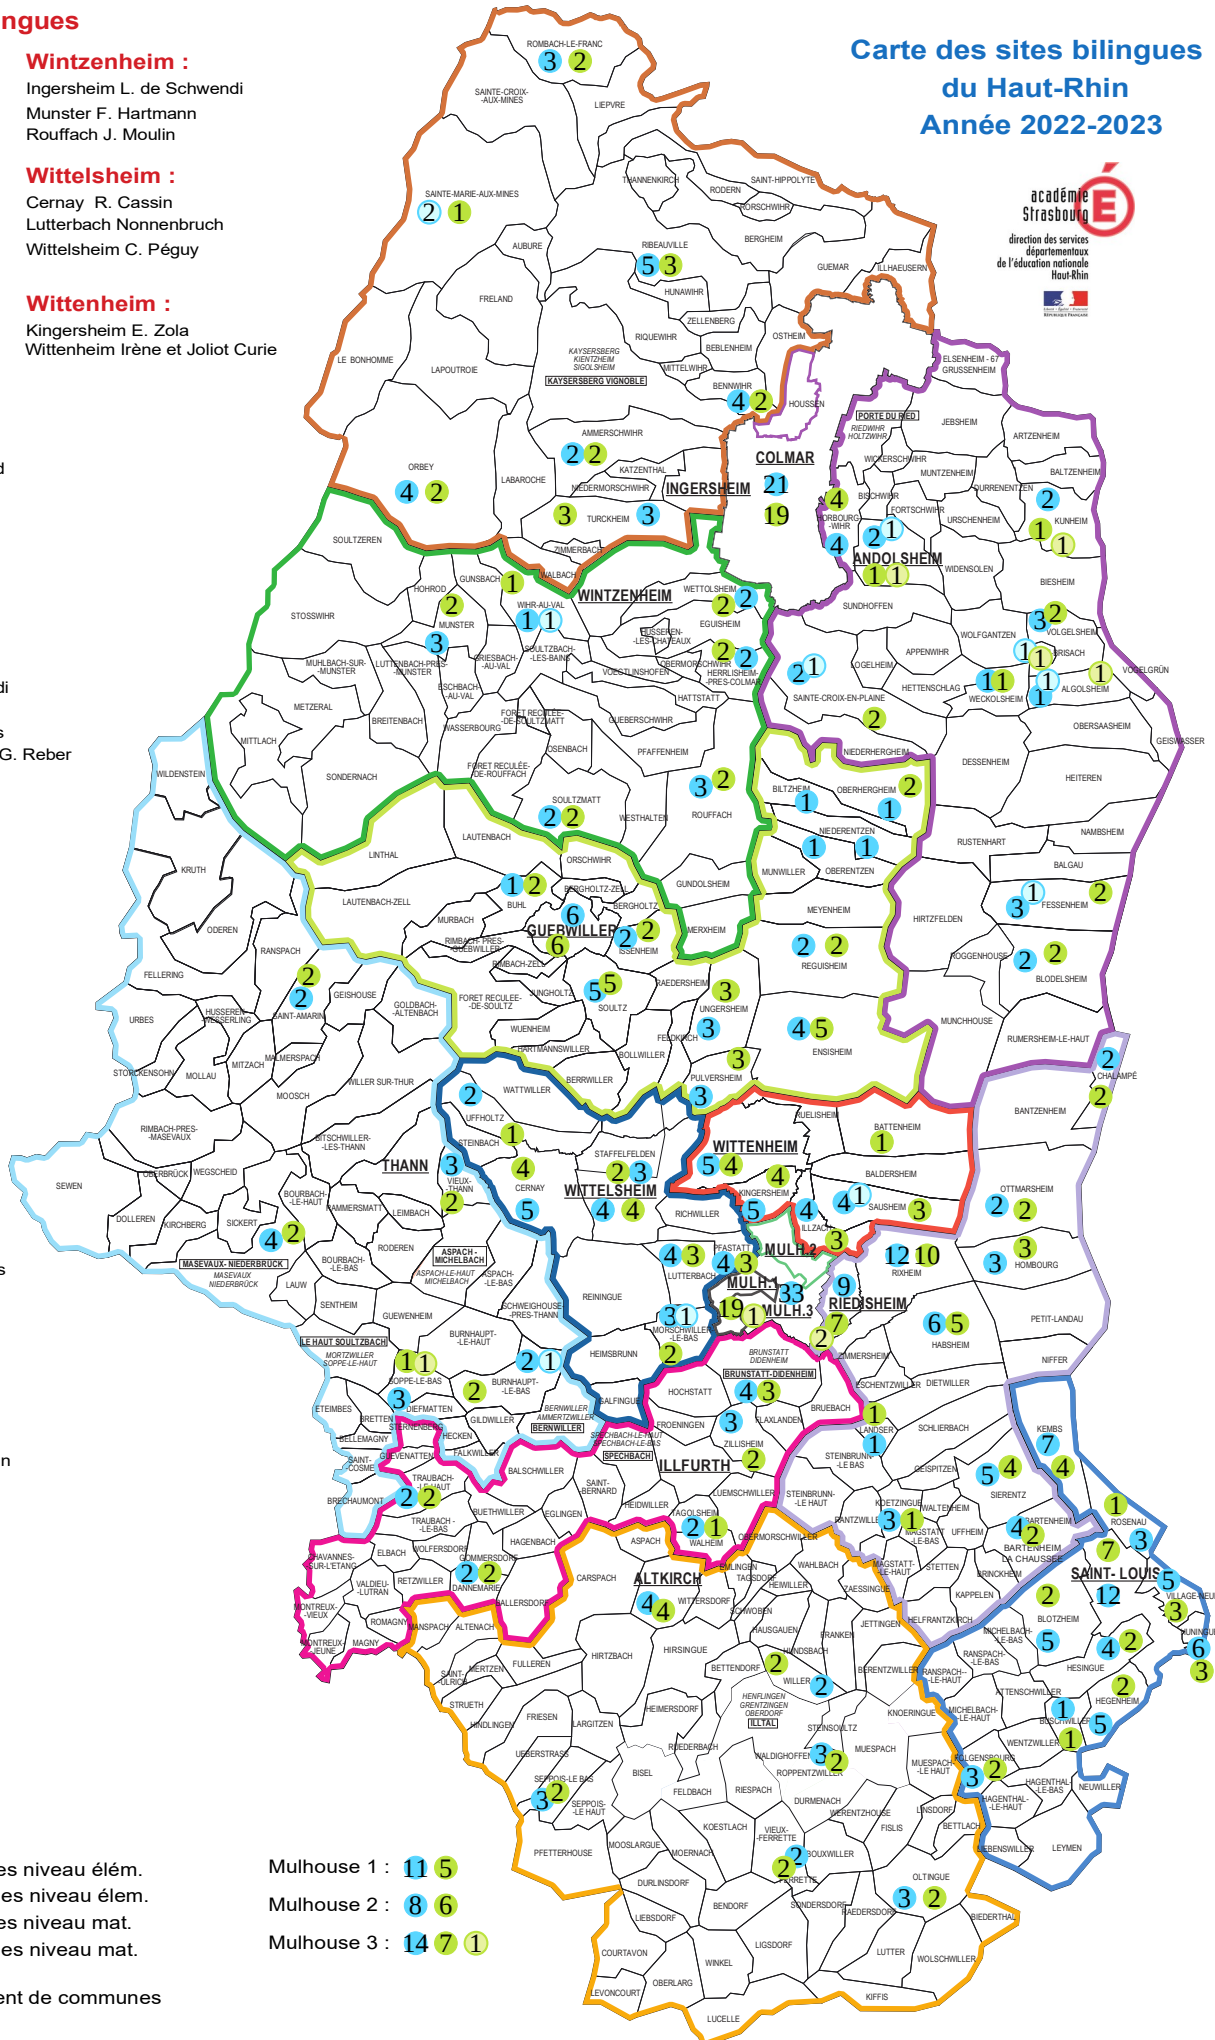

Guebwiller :

Ensisheim V. Schoelcher
Guebwiller M. Grünwald
Soultz R. Beltz

Illfurth :

Altkirch L. Herr
Brunstatt P. Pfimlin
Dannemarie J. Monnet

Ingersheim :

Ingersheim L. de Schwendi
Orbey G. Martelot
Ribeauvillé Les Ménétriers
Saint-Marie-aux-Mines J.-G. Reber

Saint-Louis :

Hegenheim Les Trois pays
Rixheim Cpt. Dreyfus
Saint-Louis R. Schickelé
Village-Neuf G. de Nerval

Thann :

Cernay R. Cassin
Masevaux A. Gérard
Saint-Amarin R. Schumann

Wintzenheim :

Ingersheim L. de Schwendi
Munster F. Hartmann
Rouffach J. Moulin

Wittelsheim :

Cernay R. Cassin
Lutterbach Nonnenbruch
Wittelsheim C. Pégy

Wittenheim :

Kingersheim E. Zola
Wittenheim Irène et Joliot Curie

Carte des sites bilingues du Haut-Rhin Année 2022-2023

Légende

- 1 Classes bilingues niveau élém.
- 1 Sections bilingues niveau élém.
- 1 Classes bilingues niveau mat.
- 1 Sections bilingues niveau mat.

□ Regroupement de communes

Mulhouse 1 : 11 5

Mulhouse 2 : 8 6

Mulhouse 3 : 14 7 1