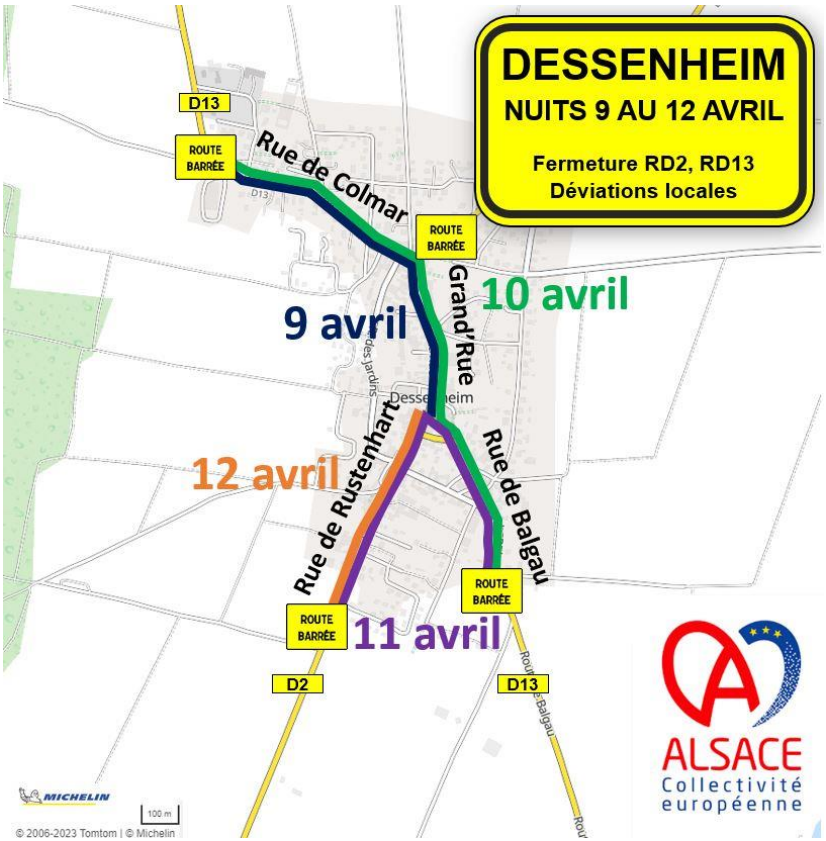

Strasbourg, le 5 avril

**Agglomération de Dessenheim:
renouvellement de chaussée à partir du mardi 9 avril**

A Dessenheim, la Collectivité européenne d'Alsace va entreprendre la rénovation des routes principales en agglomération au cours des quatre nuits du 9, 10, 11 et 12 avril.

Les rues de Colmar, de Rustenhart, de Balgau et la Grand'Rue seront concernées (RD2 et RD13). Une nouvelle couche de roulement sera appliquée sur 6 centimètres d'épaisseur après une première phase de rabotage de la chaussée.

La Collectivité européenne d'Alsace prendra en charge l'intégralité des dépenses à hauteur de 224 000 €.

Routes fermées

En fonction des nuits, certaines routes seront fermées de 20h à 6h du matin :

- Du mardi 9 au mercredi 10 avril : la rue de Colmar (déviations par Weckolsheim, Neuf-Brisach, Balgau, Rustenhart - RD1Bis, RD2, RD415, RD468, RD18Bis),
- Du mercredi 10 au jeudi 11 avril : les rues de Colmar et de Balgau, ainsi que la Grand'Rue (déviations par Weckolsheim, Neuf-Brisach, Balgau, Rustenhart - RD1Bis, RD2, RD415, RD468, RD18Bis),
- Du jeudi 11 au vendredi 12 avril : les rues de Balgau et de Rustenhart (déviations par Weckolsheim, Neuf-Brisach, Balgau, Rustenhart - RD1Bis, RD2, RD415, RD468, RD18Bis),
- Du vendredi 12 au samedi 13 avril : la rue de Rustenhart (déviations par Rustenhart - RD13 et RD18bis).

DESSENHEIM

NUITS 9 AU 12 AVRIL

Fermeture RD2, RD13
Déviations locales

MICHELIN
© 2006-2023 Tomtom | © Michelin
100 m