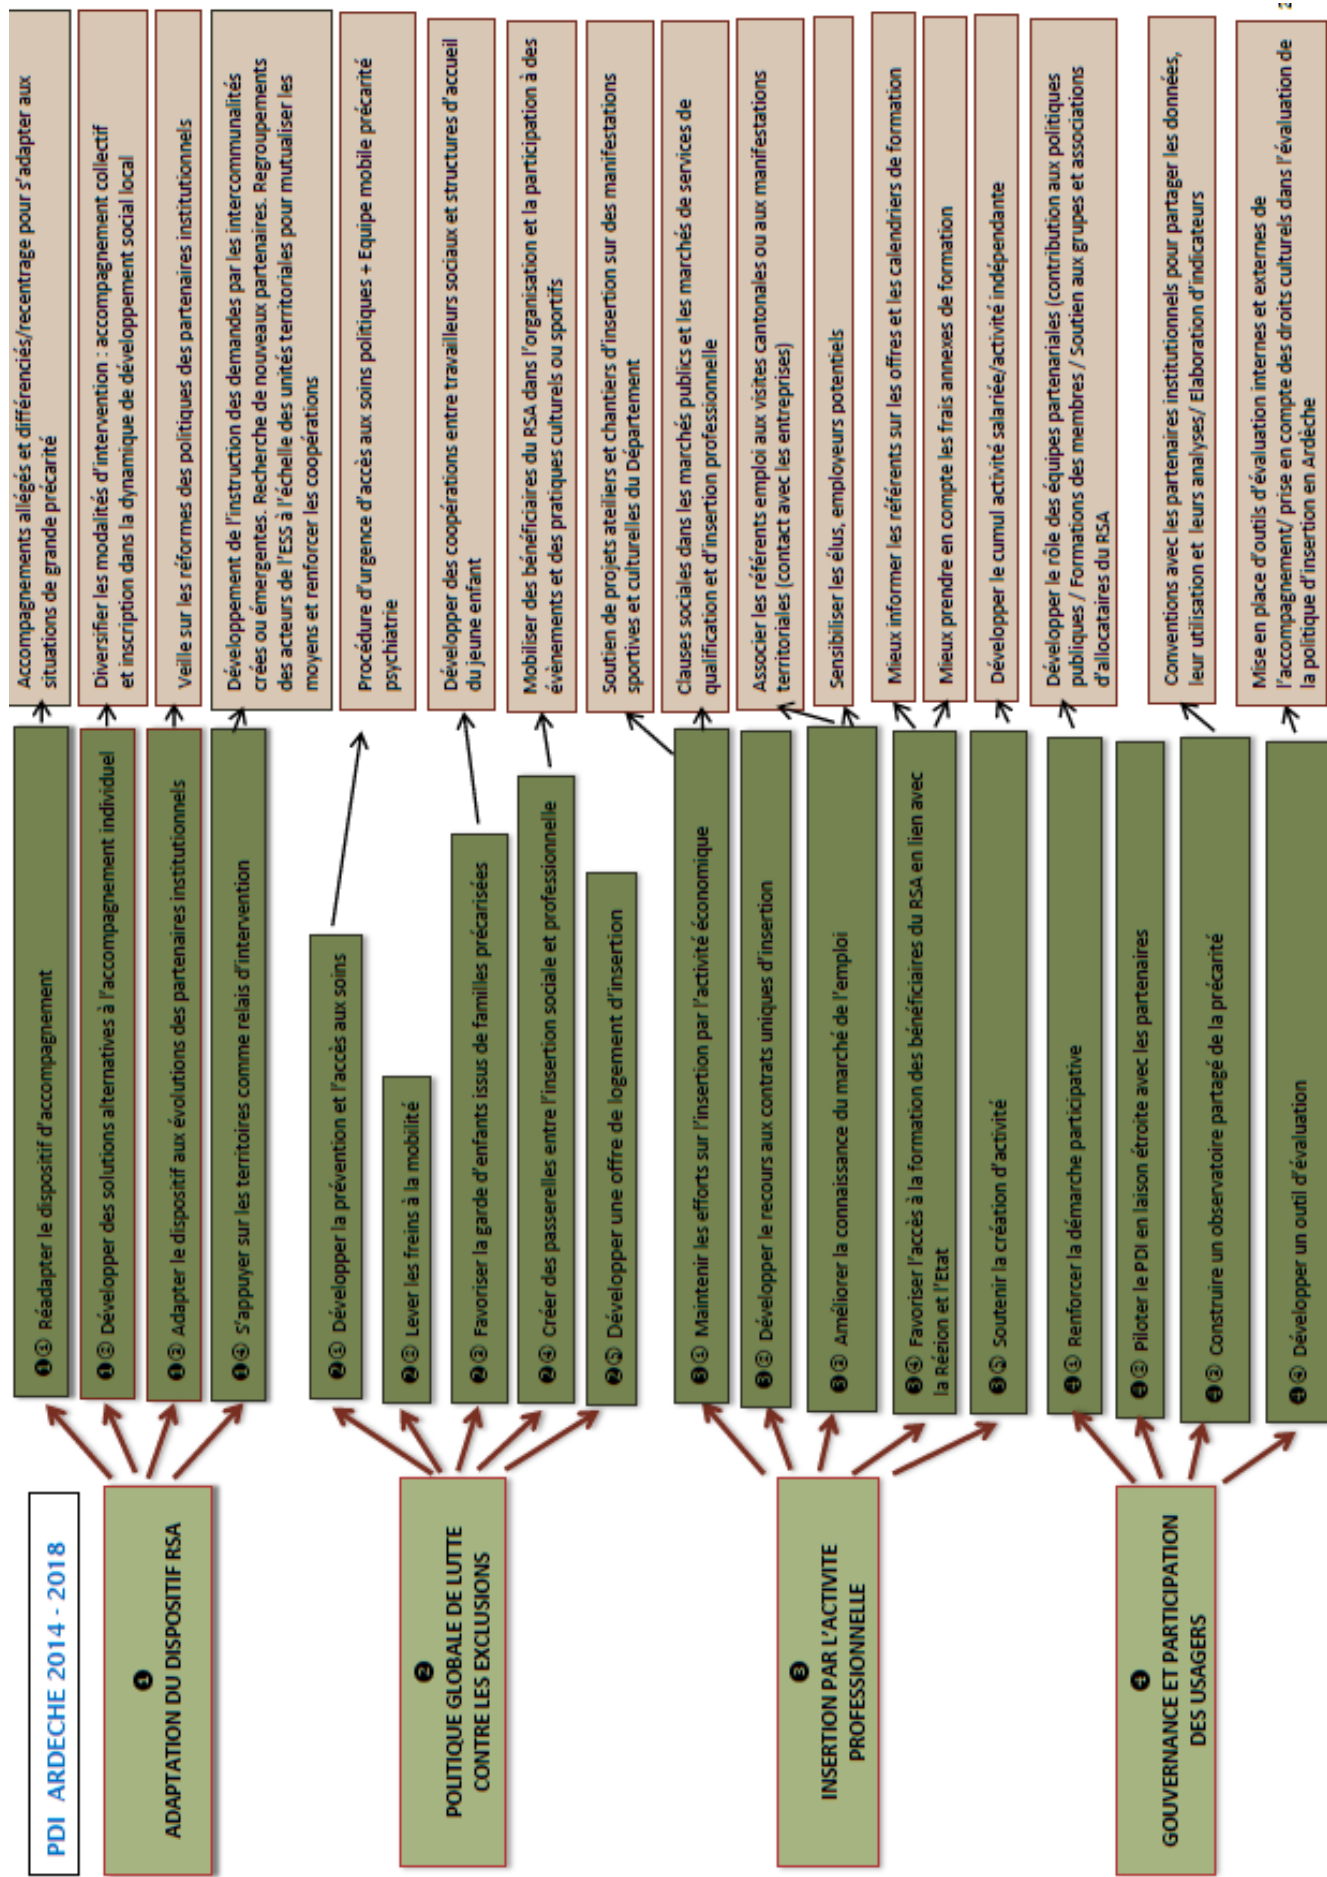

## BENCHMARK

### **LES PLANS D'AUTRES DEPARTEMENTS**

Ardèche – (2014 - 2018)

Meurthe et Moselle (2016 -2020)

Yonne (2018-2021- en cours d'actualisation)

Seine et Marne (2017-2020)

Deux-Sèvres (2015 - 2020)

Val de Marne (2017 - 2021)

## PDI SEINE ET MARNE 2017 - 2020

PDI DEUX SEVRES 2015 - 2020