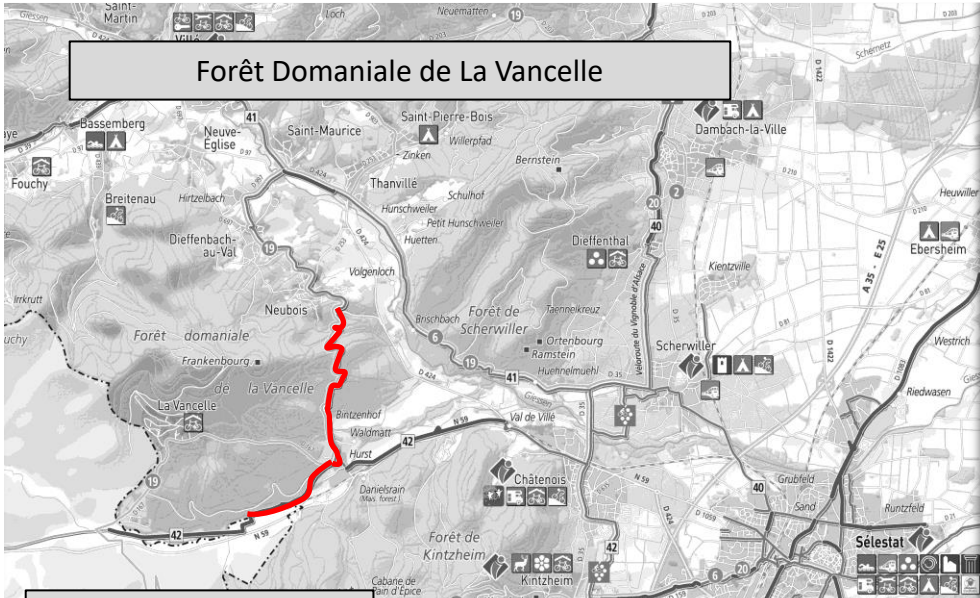

Localisation des sections en forêt indivise de Haguenau

Localisation des sections en forêt domaniale

Forêt Domaniale de La Vancelle

Itinéraire Sélestat – Villé – Sainte Marie aux Mines

Forêt Domaniale de Lauterbourg

Itinéraire Strasbourg – Lauterbourg (EuroVelo 15)

Forêt Domaniale d'Ingwiller et La Petite Pierre Nord

Itinéraire La Petite Pierre – Wingen sur Moder - Bouxwiller