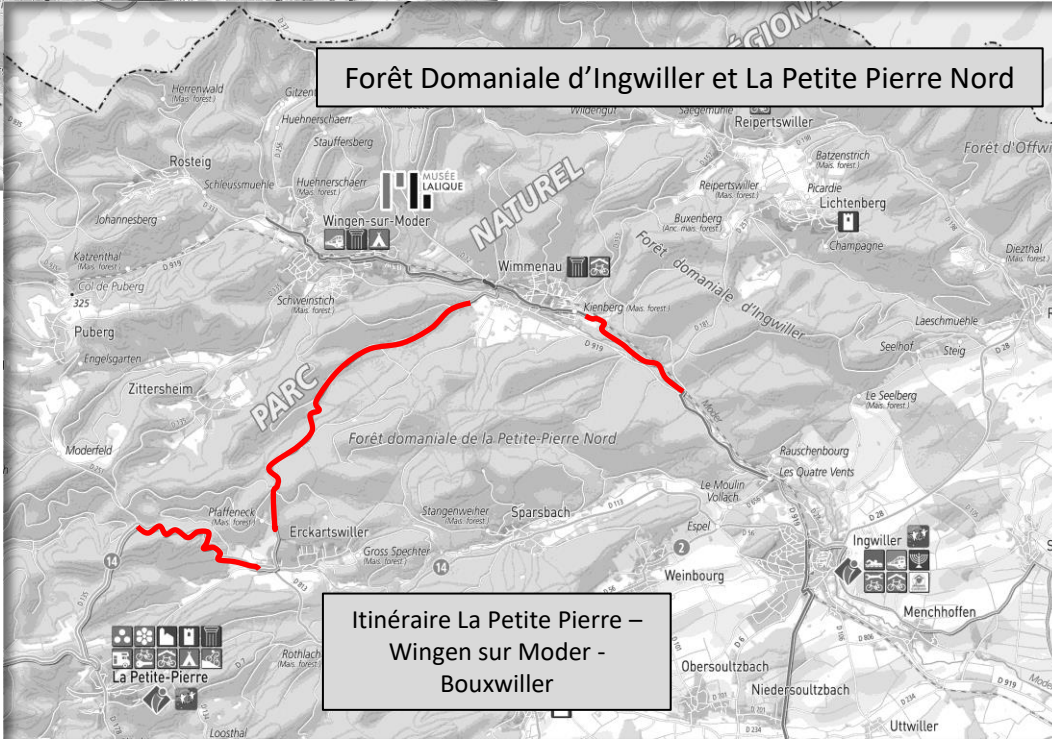

Localisation des sections en forêt indivise de Haguenau

Localisation des sections en forêt domaniale

Forêt Domaniale de La Vancelle

Itinéraire Sélestat – Villé – Sainte Marie aux Mines

Forêt Domaniale de Lauterbourg

Itinéraire Strasbourg – Lauterbourg (EuroVelo 15)

Forêt Domaniale d'Ingwiller et La Petite Pierre Nord

Itinéraire La Petite Pierre – Wingen sur Moder - Bouxwiller