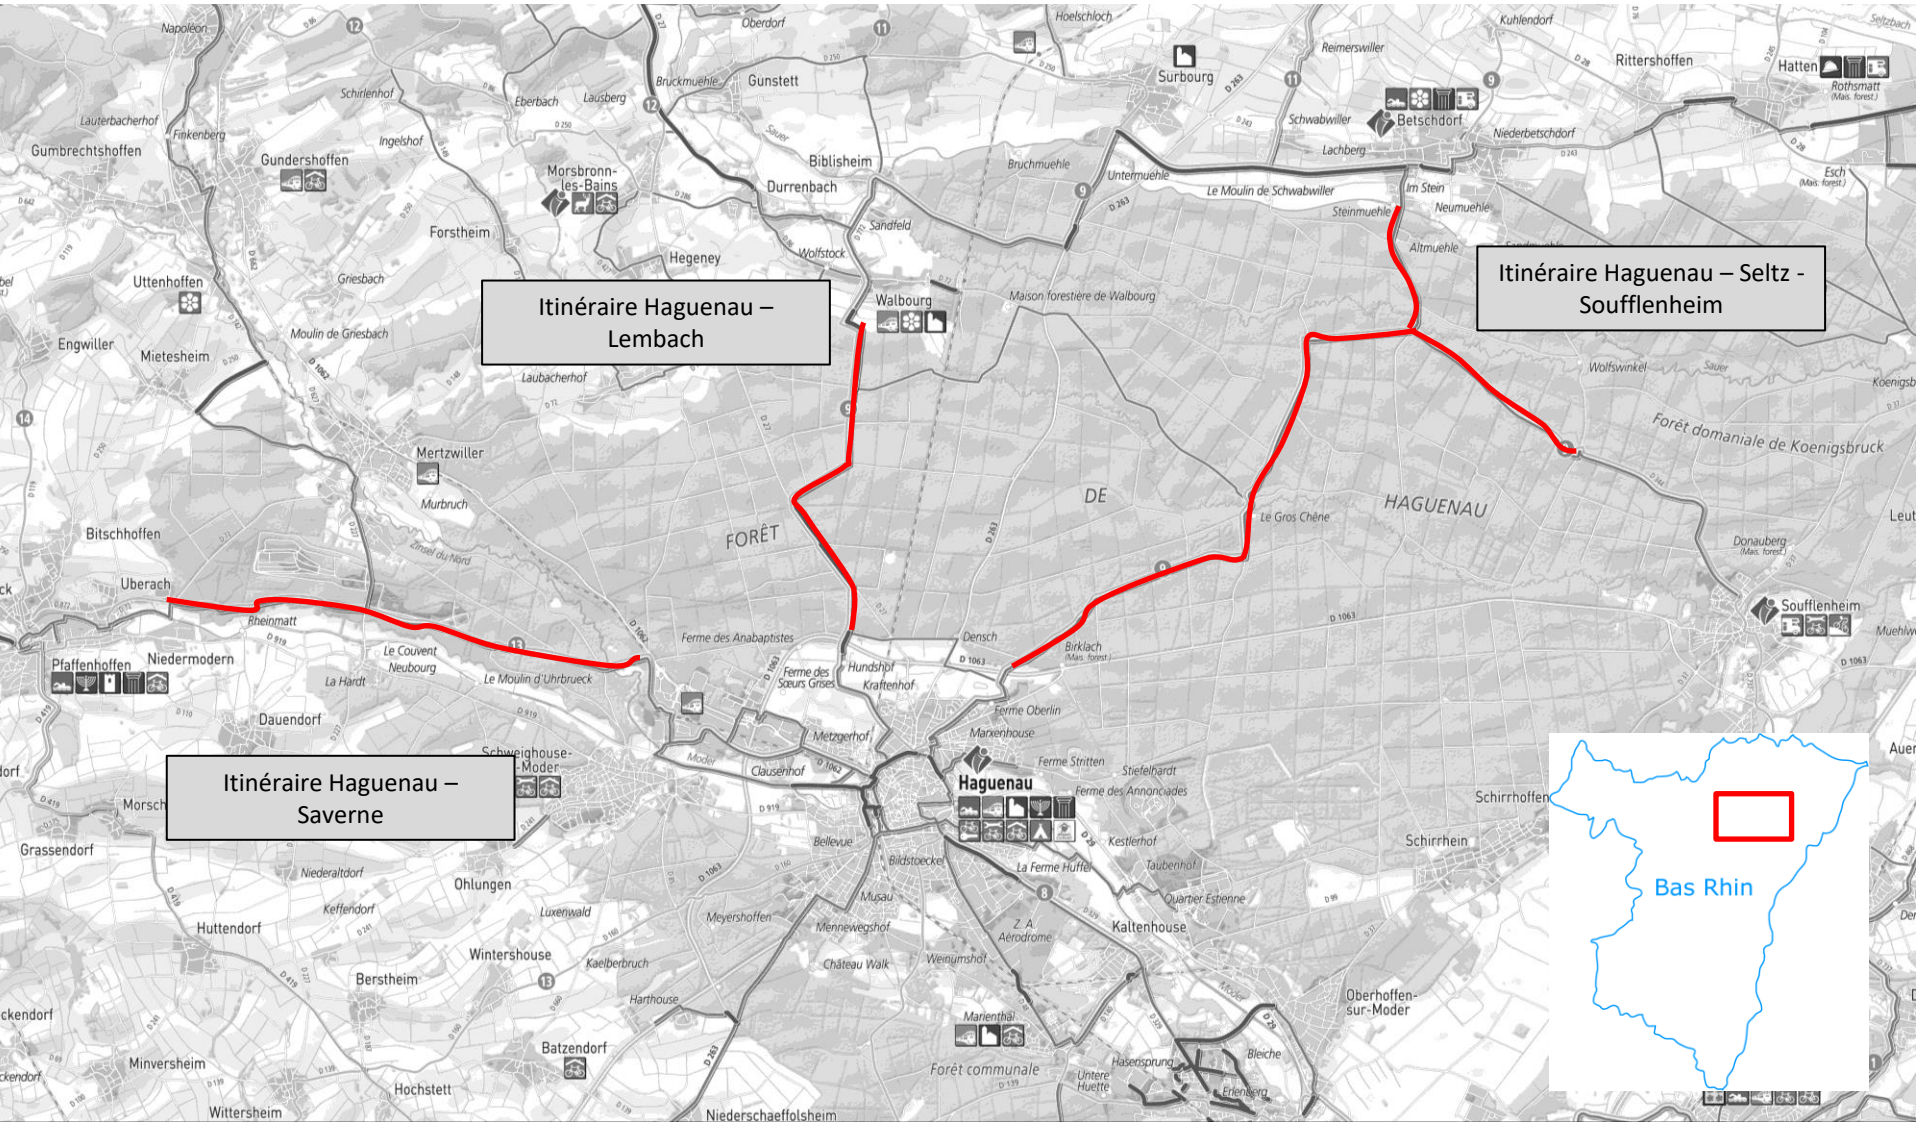

Localisation des sections en forêt indivise de Haguenau

Localisation des sections en forêt domaniale

Forêt Domaniale de La Vancelle

Itinéraire Sélestat – Villé – Sainte Marie aux Mines

Forêt Domaniale de Lauterbourg

Itinéraire Strasbourg – Lauterbourg (EuroVelo 15)

Forêt Domaniale d'Ingwiller et La Petite Pierre Nord

Itinéraire La Petite Pierre – Wingen sur Moder - Bouxwiller