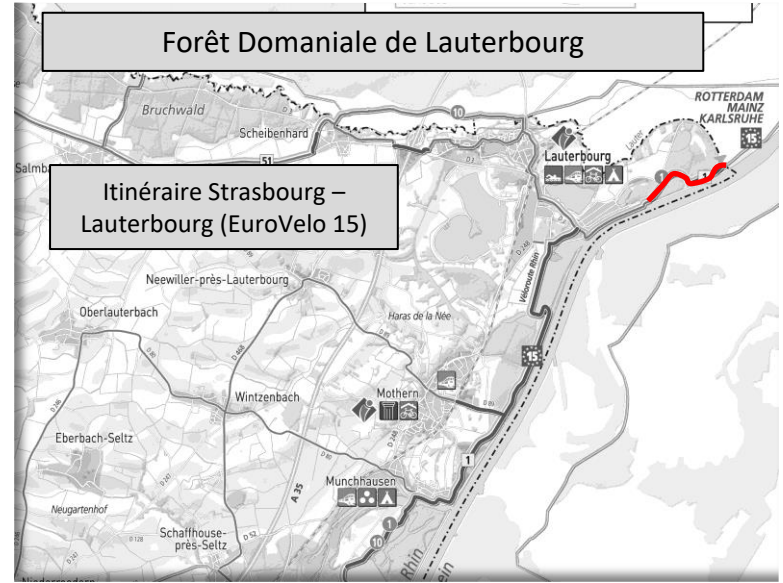

Localisation des sections en forêt indivise de Haguenau

Localisation des sections en forêt domaniale

Forêt Domaniale de La Vancelle

Itinéraire Sélestat – Villé – Sainte Marie aux Mines

Forêt Domaniale de Lauterbourg

Itinéraire Strasbourg – Lauterbourg (EuroVelo 15)

Forêt Domaniale d'Ingwiller et La Petite Pierre Nord

Itinéraire La Petite Pierre – Wingen sur Moder - Bouxwiller