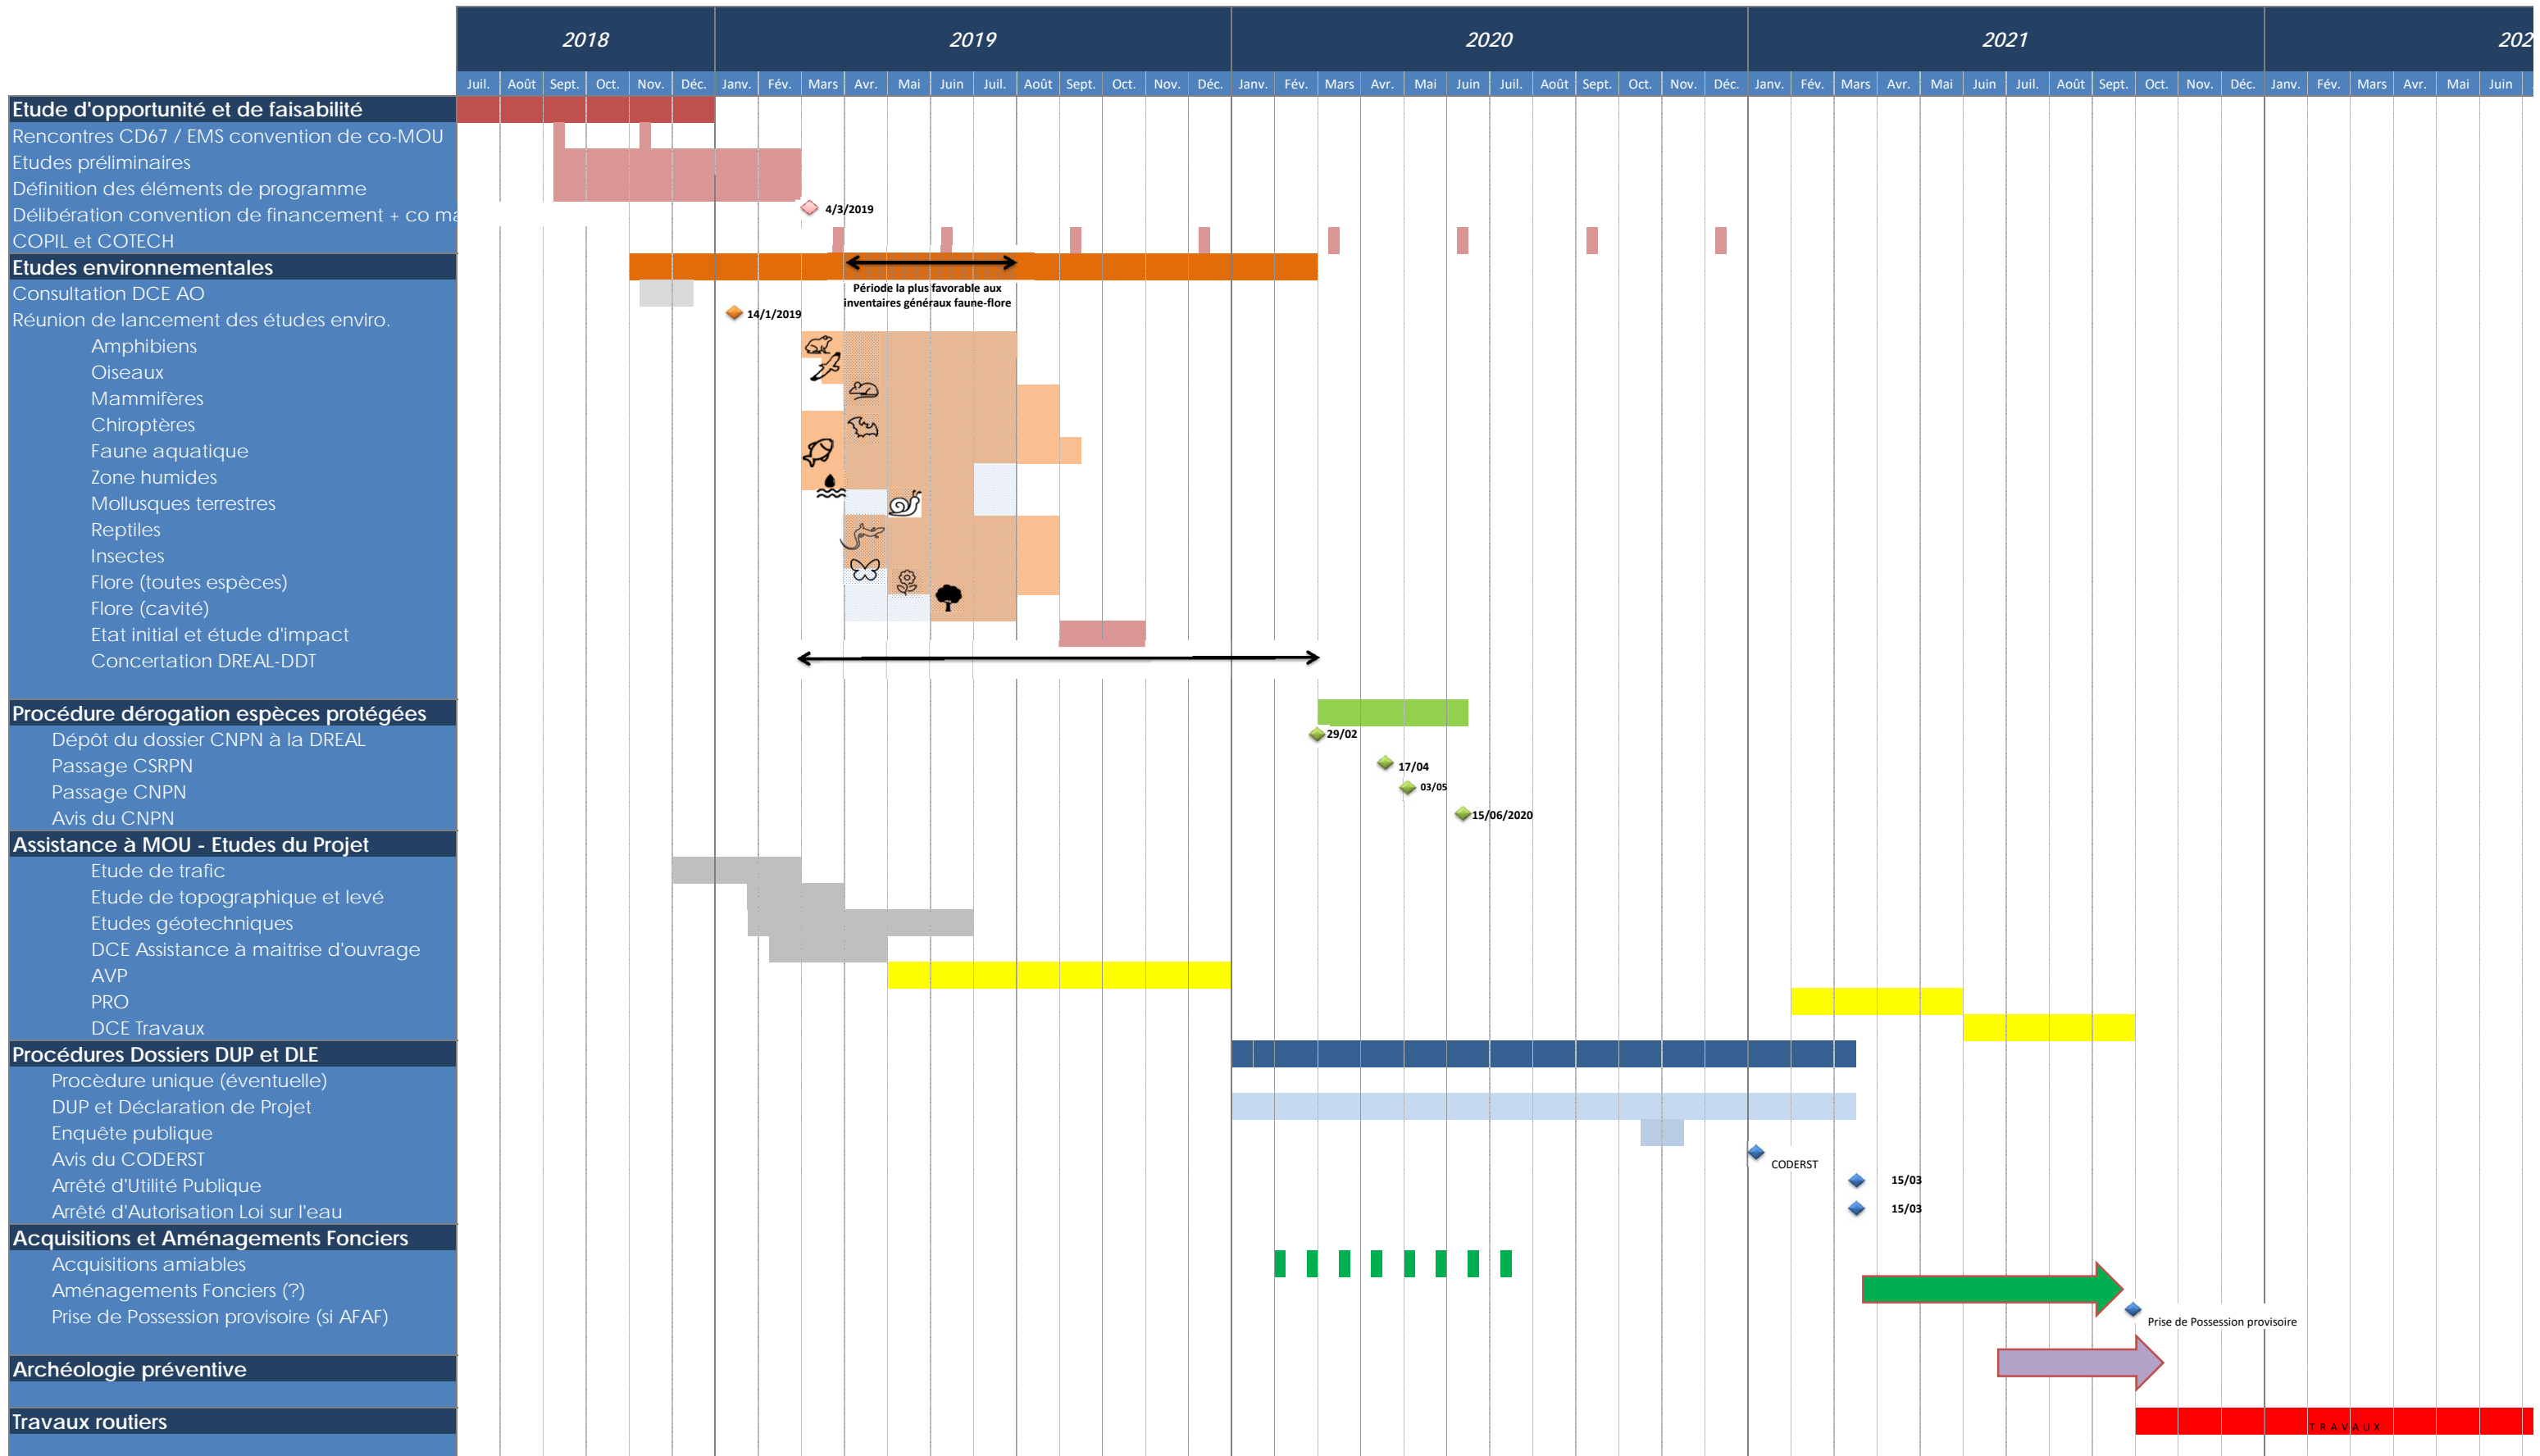

# Nouvelle liaison d'accès à l'aéroport international de Strasbourg

## Planning général

juil.	Août	Sept.	Oct.	Nov.	Déc.
-------	------	-------	------	------	------

--	--	--	--	--	--