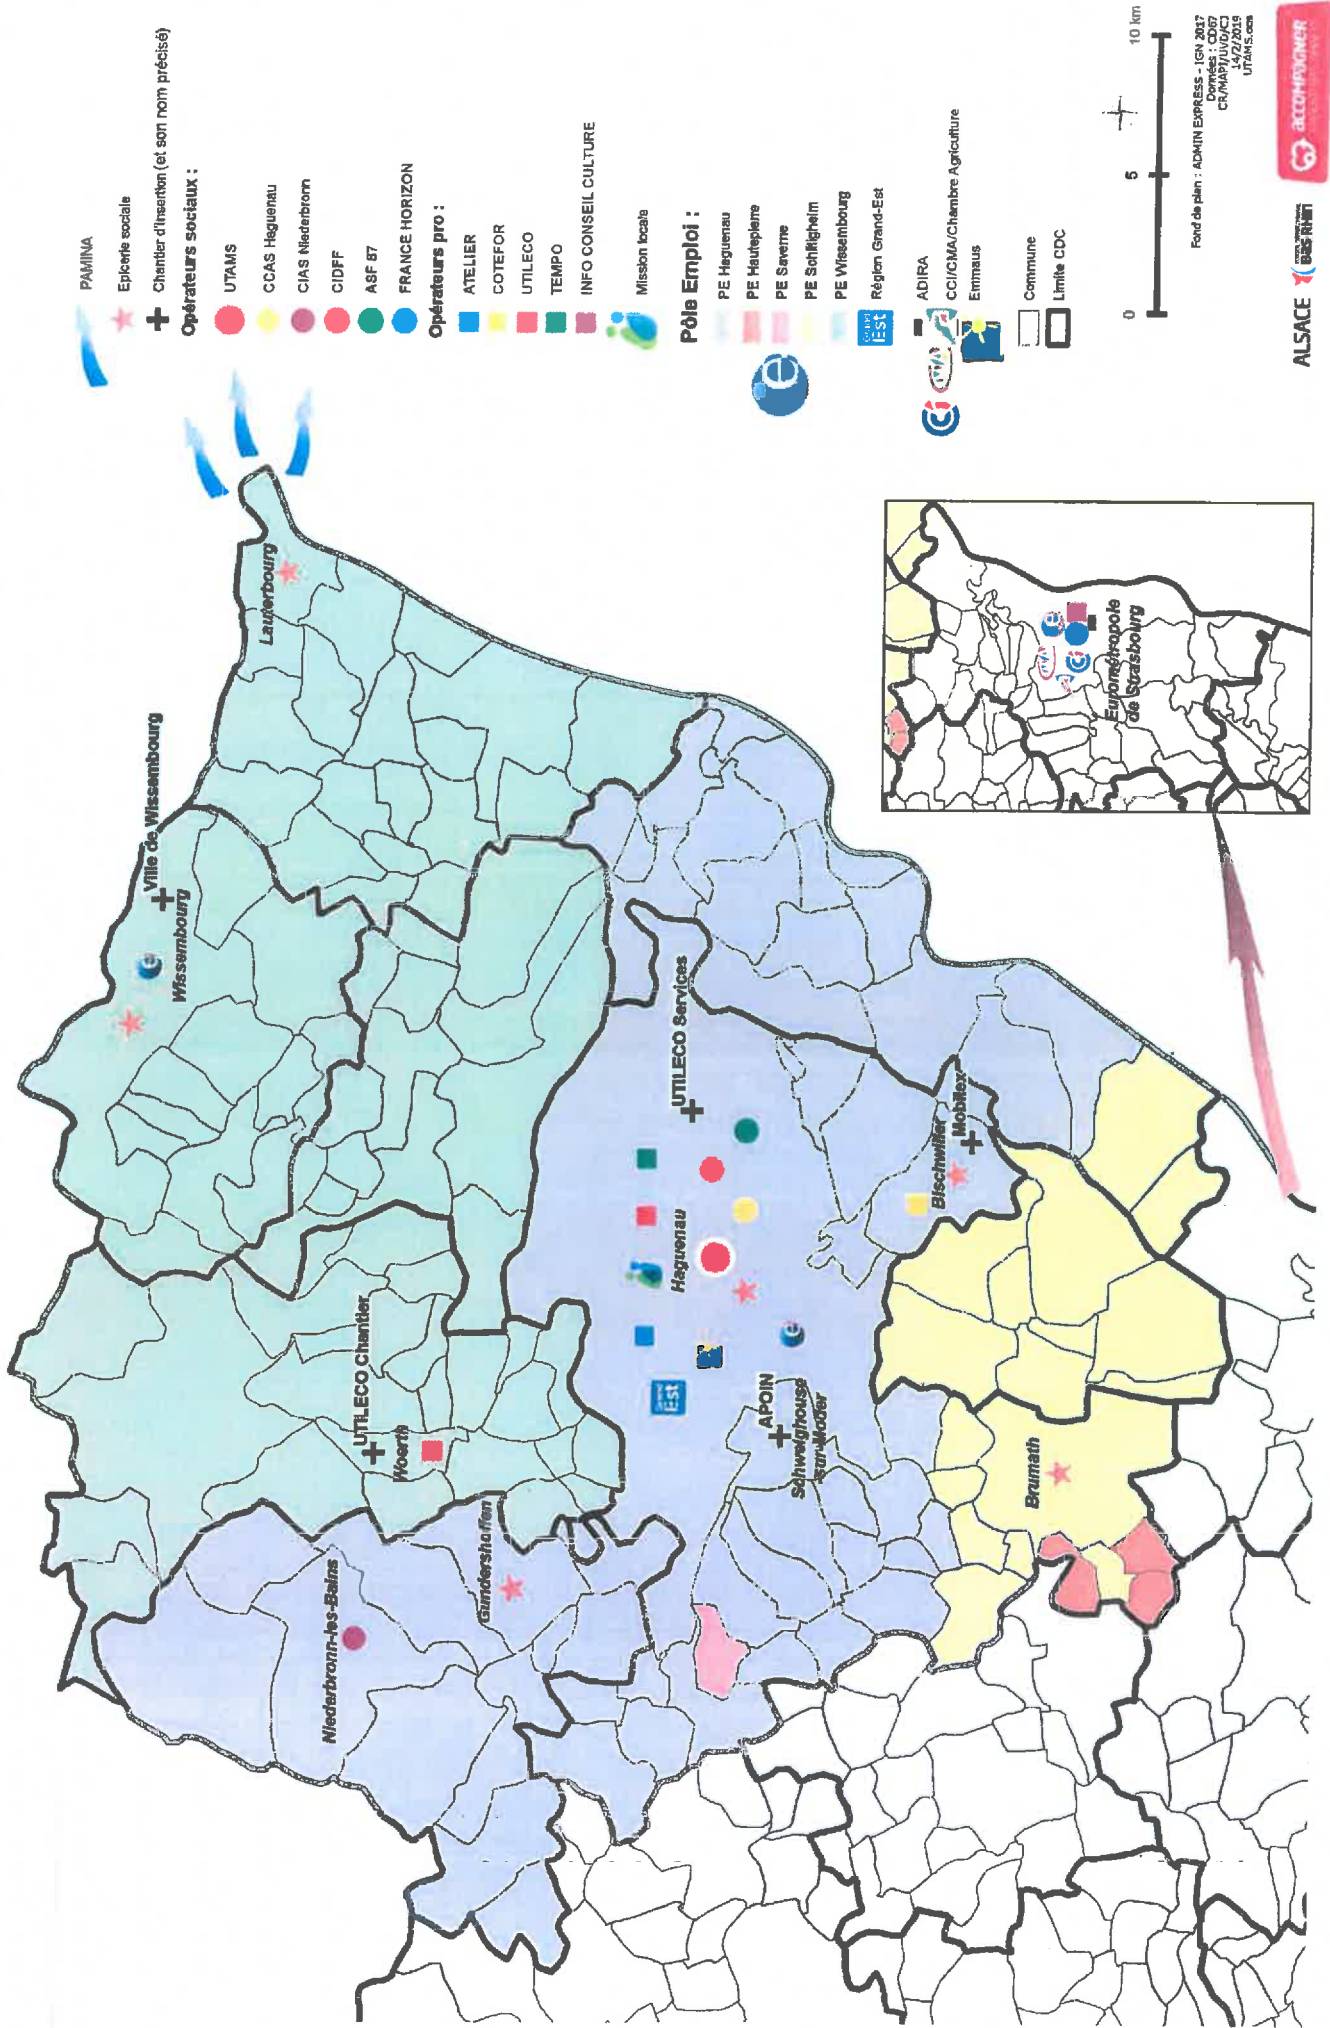

TERRITOIRE NORD

Acteurs / Territoires	Aménageurs	Economiques	Emploi	Formation Qualification	Insertion sociale	Insertion professionnelle	Juridique Judiciaire
Supra territorial	3A ADIRA ATIP PAMINA	ES EPCI et communes (service éco ou agents de développement) : Basse Zorn, Brumath, Haguenau, Pays de Niederbronn-les-Bains et Communauté d'agglomération Haguenau CCI CMA Chambre Agriculture		Région	Emmaüs	ASF 67	
Territorial		PAS Lauterbourg Employeurs du territoire : Marchand Non marchand Institutionnel	4 Pôle Emploi : Haguenau Wissembourg Schiltigheim Saverne Missions Locales	CFA de Niederbronn-les-bains LEP Stanislas Wissembourg GIP-FC(Greta ex - Crapt Carli)	6 épiceries sociales Emmaüs Haguenau	Accompagnement des BRSA : atelier, Utileco service, CASF-Cotefor, CIAS Niederbronn, CIDFF, CCAS Haguenau, Mission locale d'Alsace Nord, Tempo, France Horizon SIAE : Utileco chantier, Industrie Service, Mobilex, Apoin, Chantier d'insertion Les Remparts de Wissembourg, Prestaterre	

C A R T O G R A P H I E D E S A C T E U R S T E R R I T O I R E N O R D

	Acteurs / Territoires	Aménageurs	Economiques	Emploi	Formation Qualification	Insertion sociale	Insertion professionnelle	Juridique Judiciaire
Transfrontalier Europe	Eurodistrict PAMINA (Lauterbourg) Stadt Karlsruhe, Rastatt, Landau, Germersheim / Landkreis Germersheim, Landkreis Karlsruhe, Landkreis Südliche Weinstrasse (Landau)		Wirtschaftsregion Mittelbaden (Rastatt et Baden-Baden) Industrie und Handelskammer Karlsruhe Industrie und Handelskammer der Pfalz (Landau) Handwerkskammer Karlsruhe	Agentur für Arbeit Karlsruhe-Rastatt-Landau				Police allemande