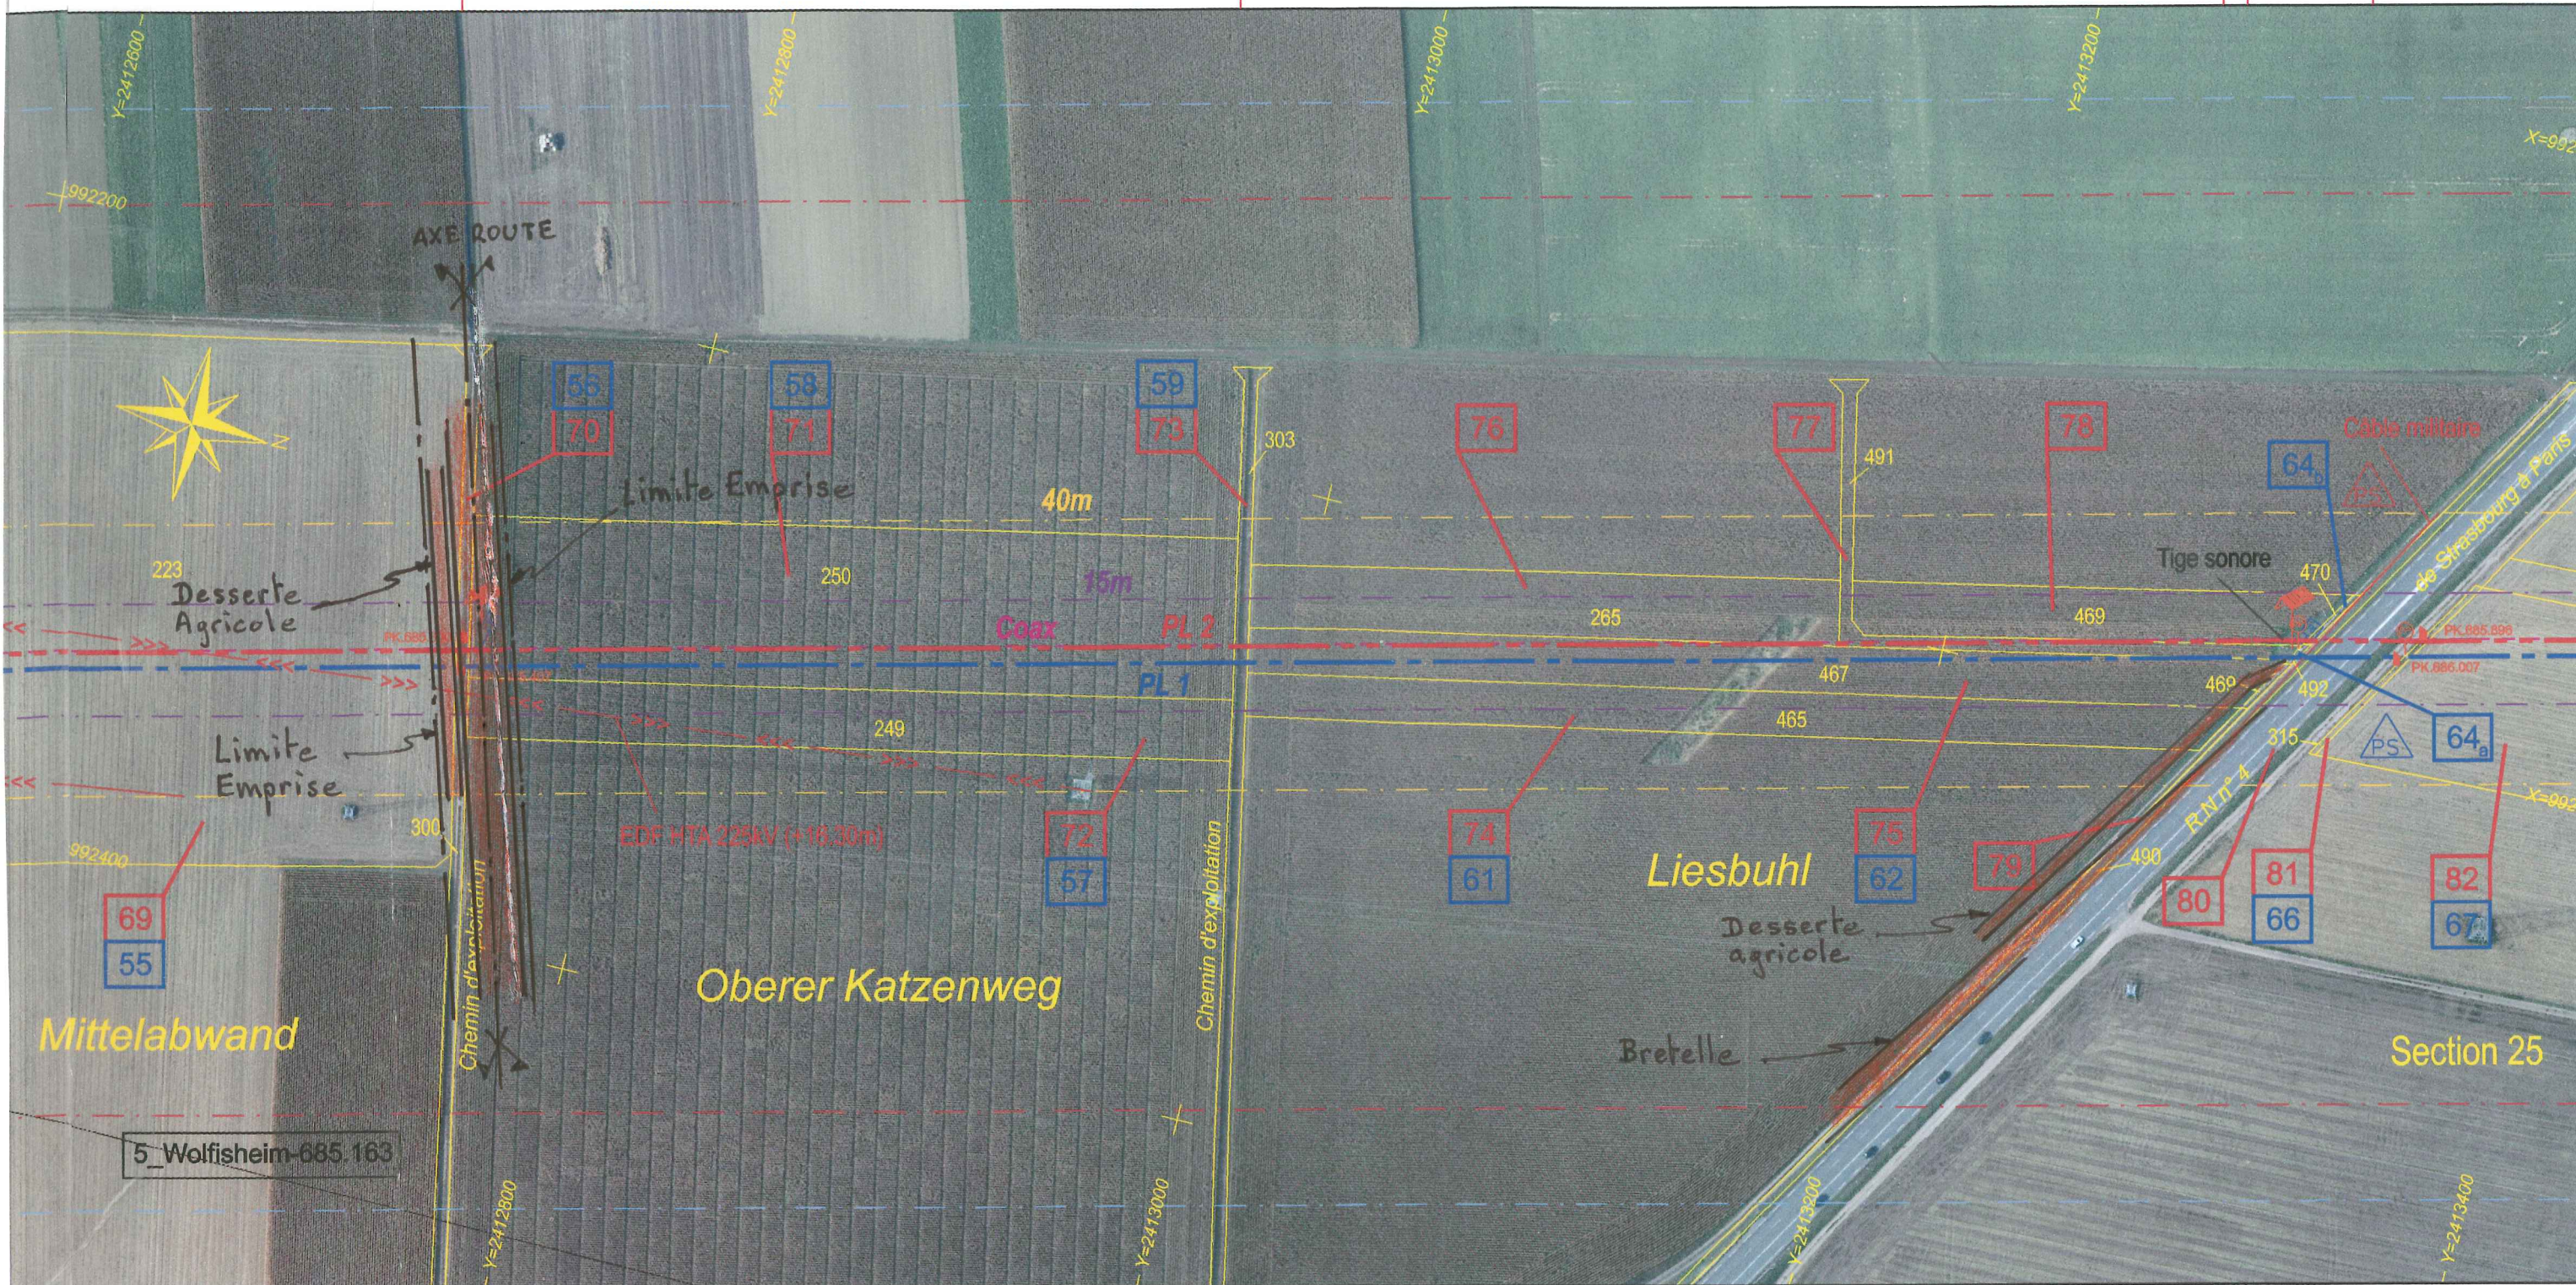

685407.62

SOCIÉTÉ DU PIPELINE SUD EUROPÉEN
Service SEL
B.P. 14-13771 FOS SUR MER CEDEX
Tél. 04 42 47 78 14
Fax. 04 42 05 15 70

685989.27

4

5

685300.65

685544.55

685853.45

685896.15

685896.15

17

18

19

20

21

NAPPE PHREATIQUE PROTECTION DU 2ème ORDRE

Tube M.A.N 7.92

Tube L.E 9.52

Goïne J.P 9.52

Tube M.A.N 7

Tubes MAN Cot. II 8.74 Longueur=1377.95m

Tubes VAL Cot. I 10.50 Longueur=635.87m

DC 12.10

DC 12.30

Goïne "Roclo" 135A - Ø Int. 14.30 L. 45.00m
DC 156.00