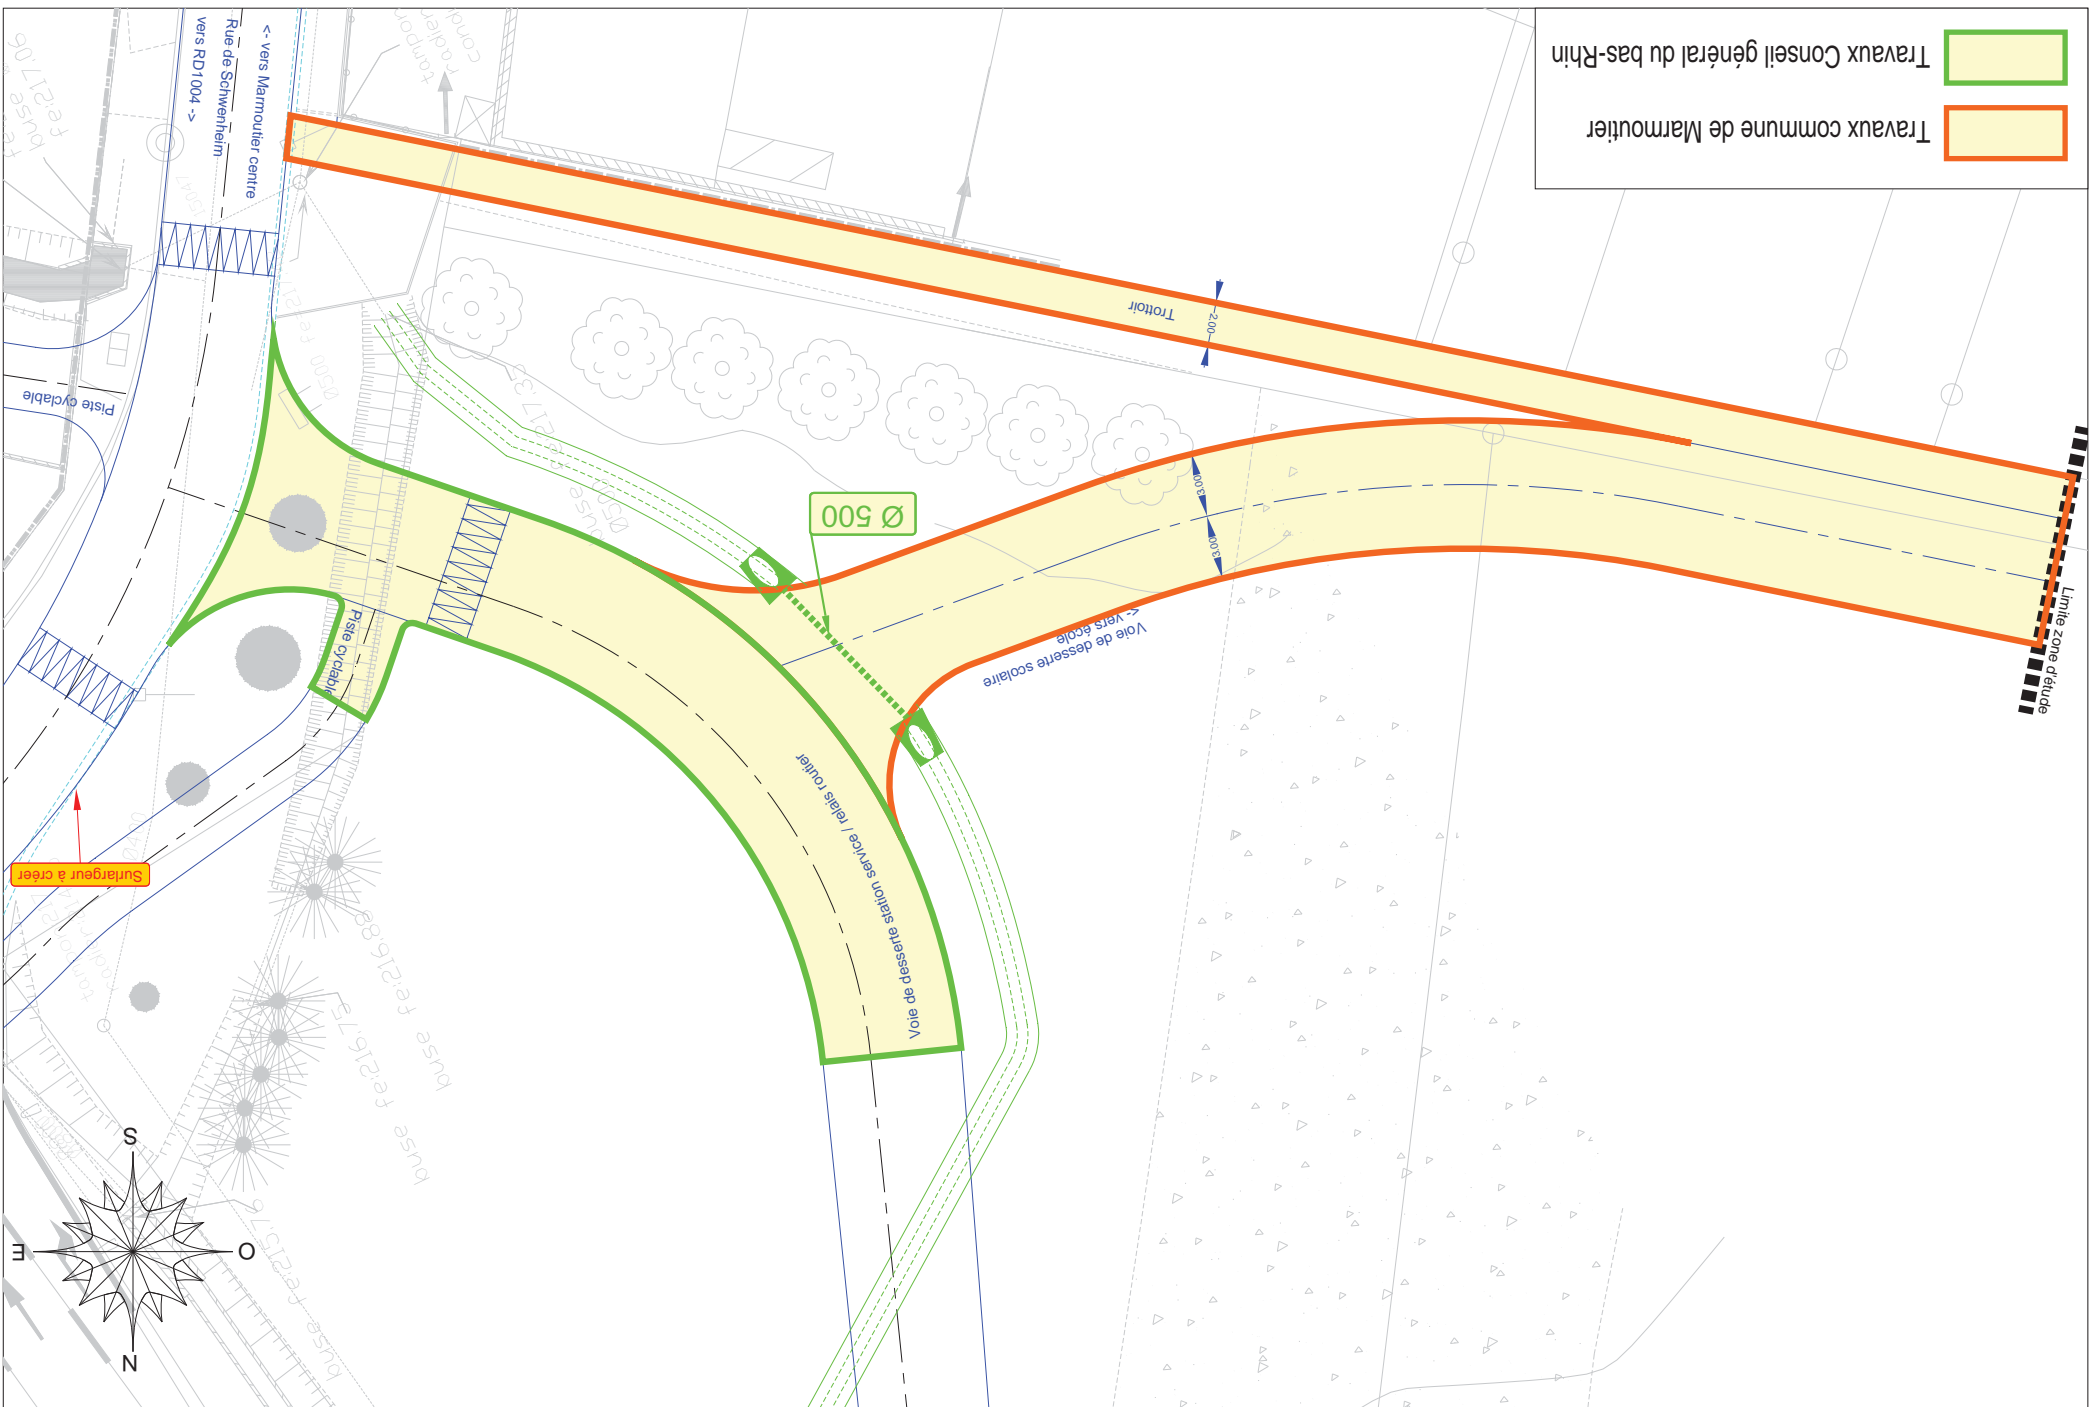

Travaux commune de Marmoutier

Travaux Conseil général du bas-Rhin

RD1004 - Carrefours de Marmoutier - Raccordement de la voie de desserte scolaire

Variante 2

Echelle 1/250