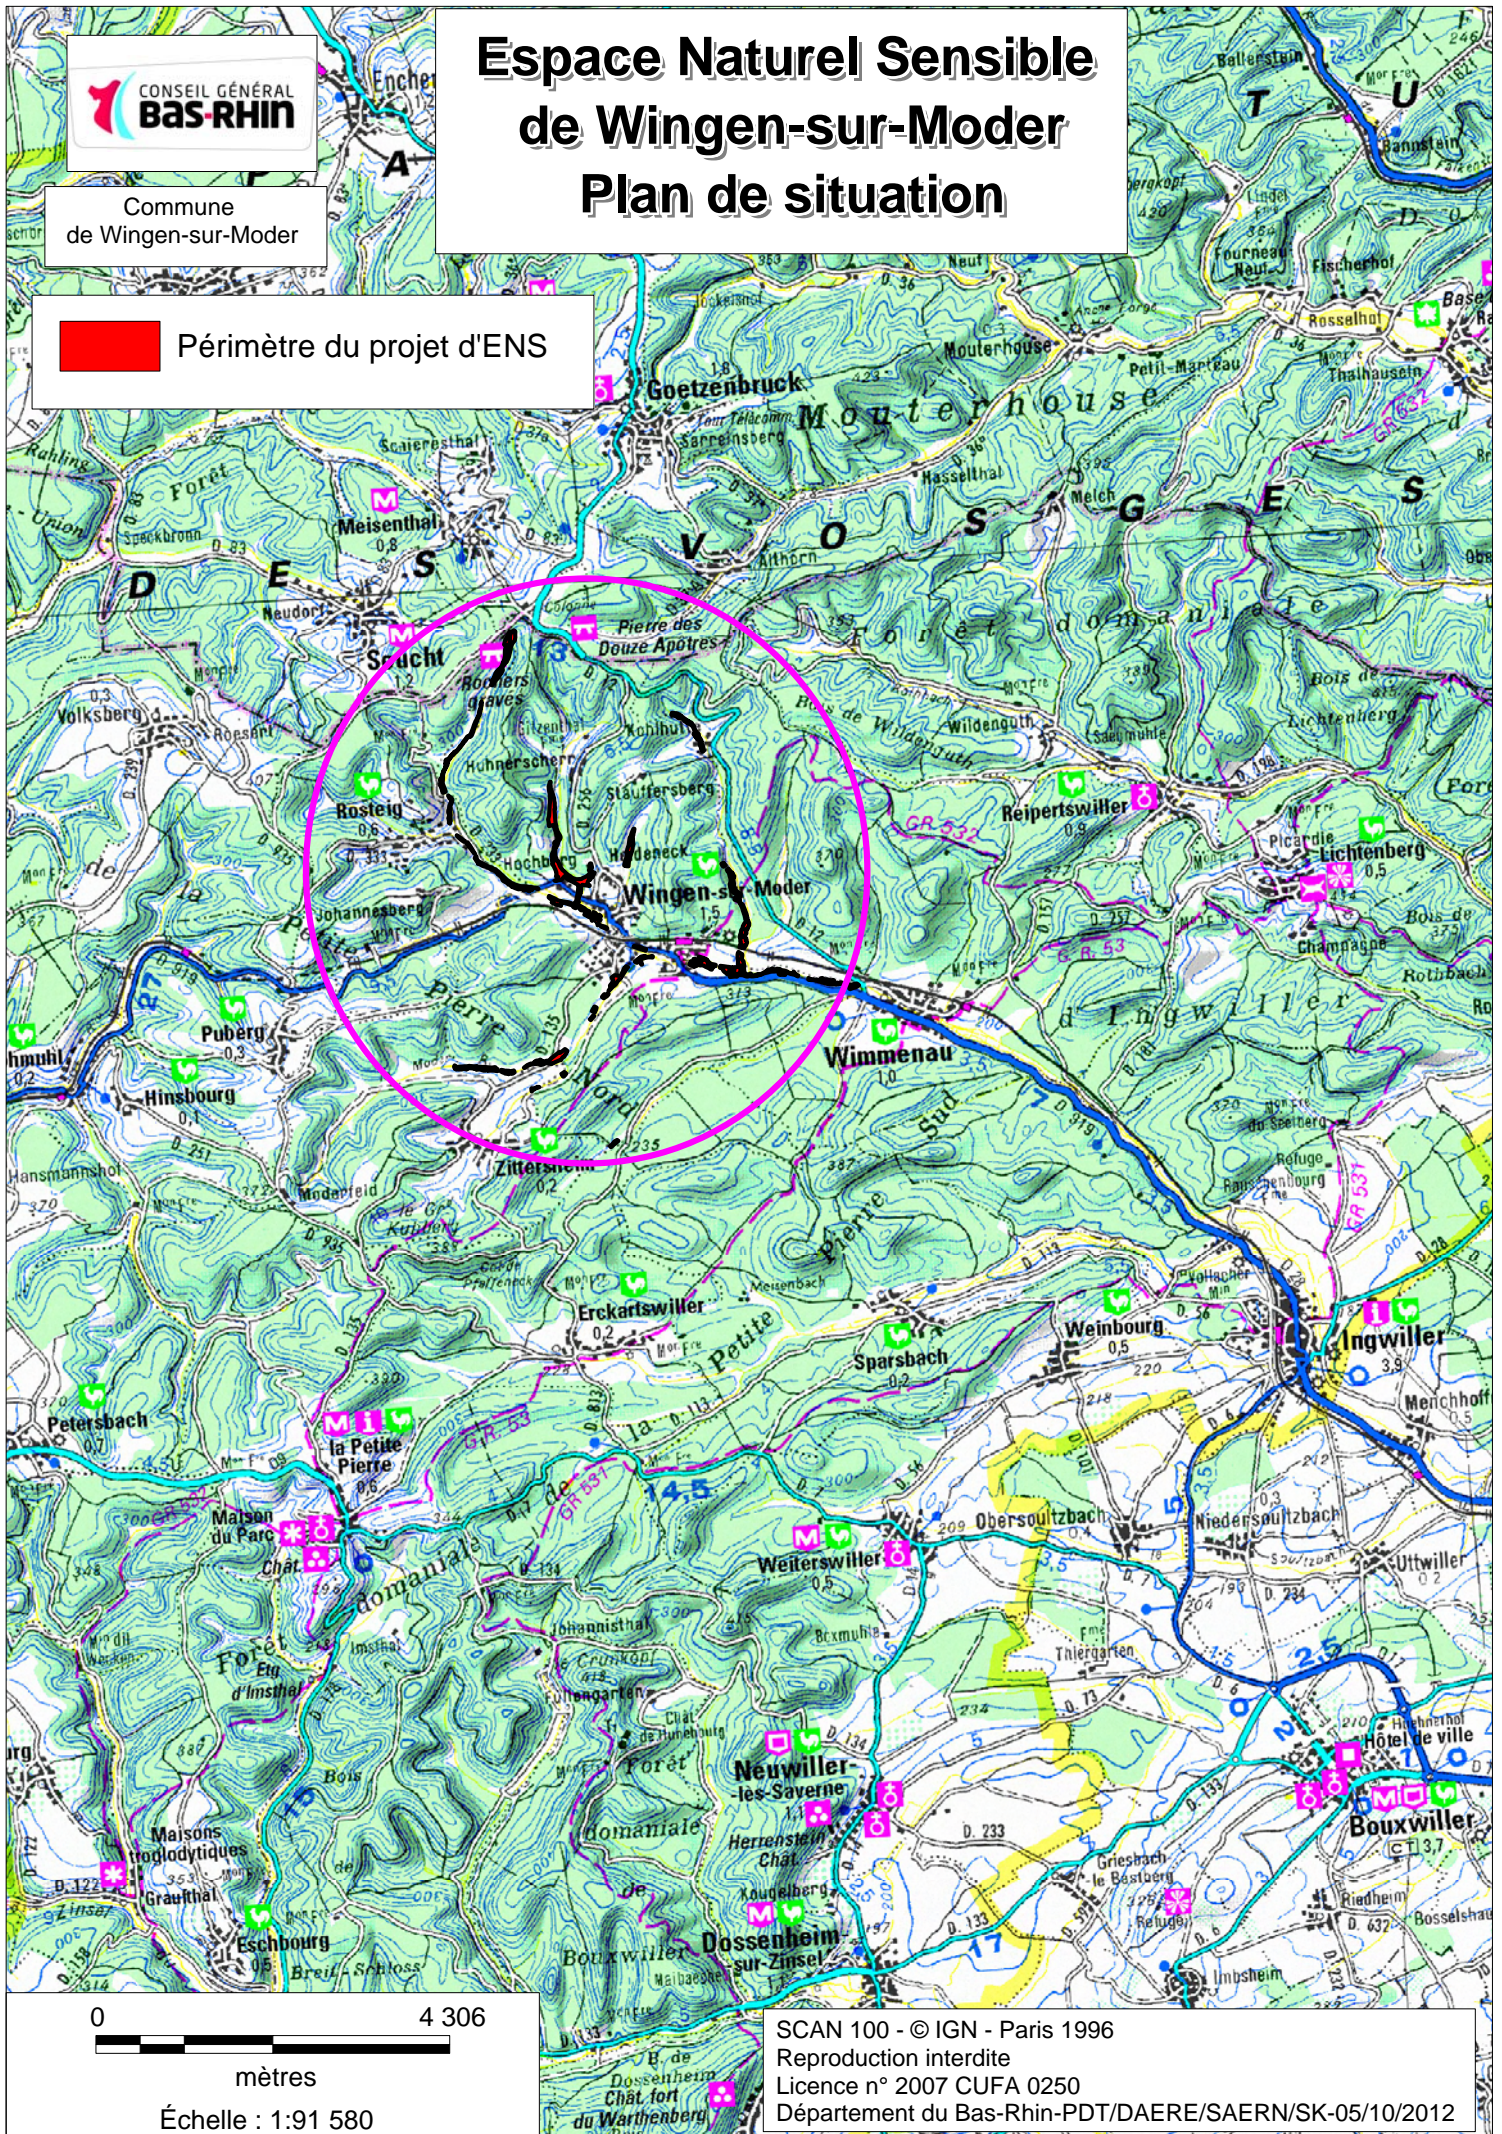

Espace Naturel Sensible de Wingen-sur-Moder Plan de situation

 Périmètre du projet d'ENS

0 4 306

mètres

Échelle : 1:91 580