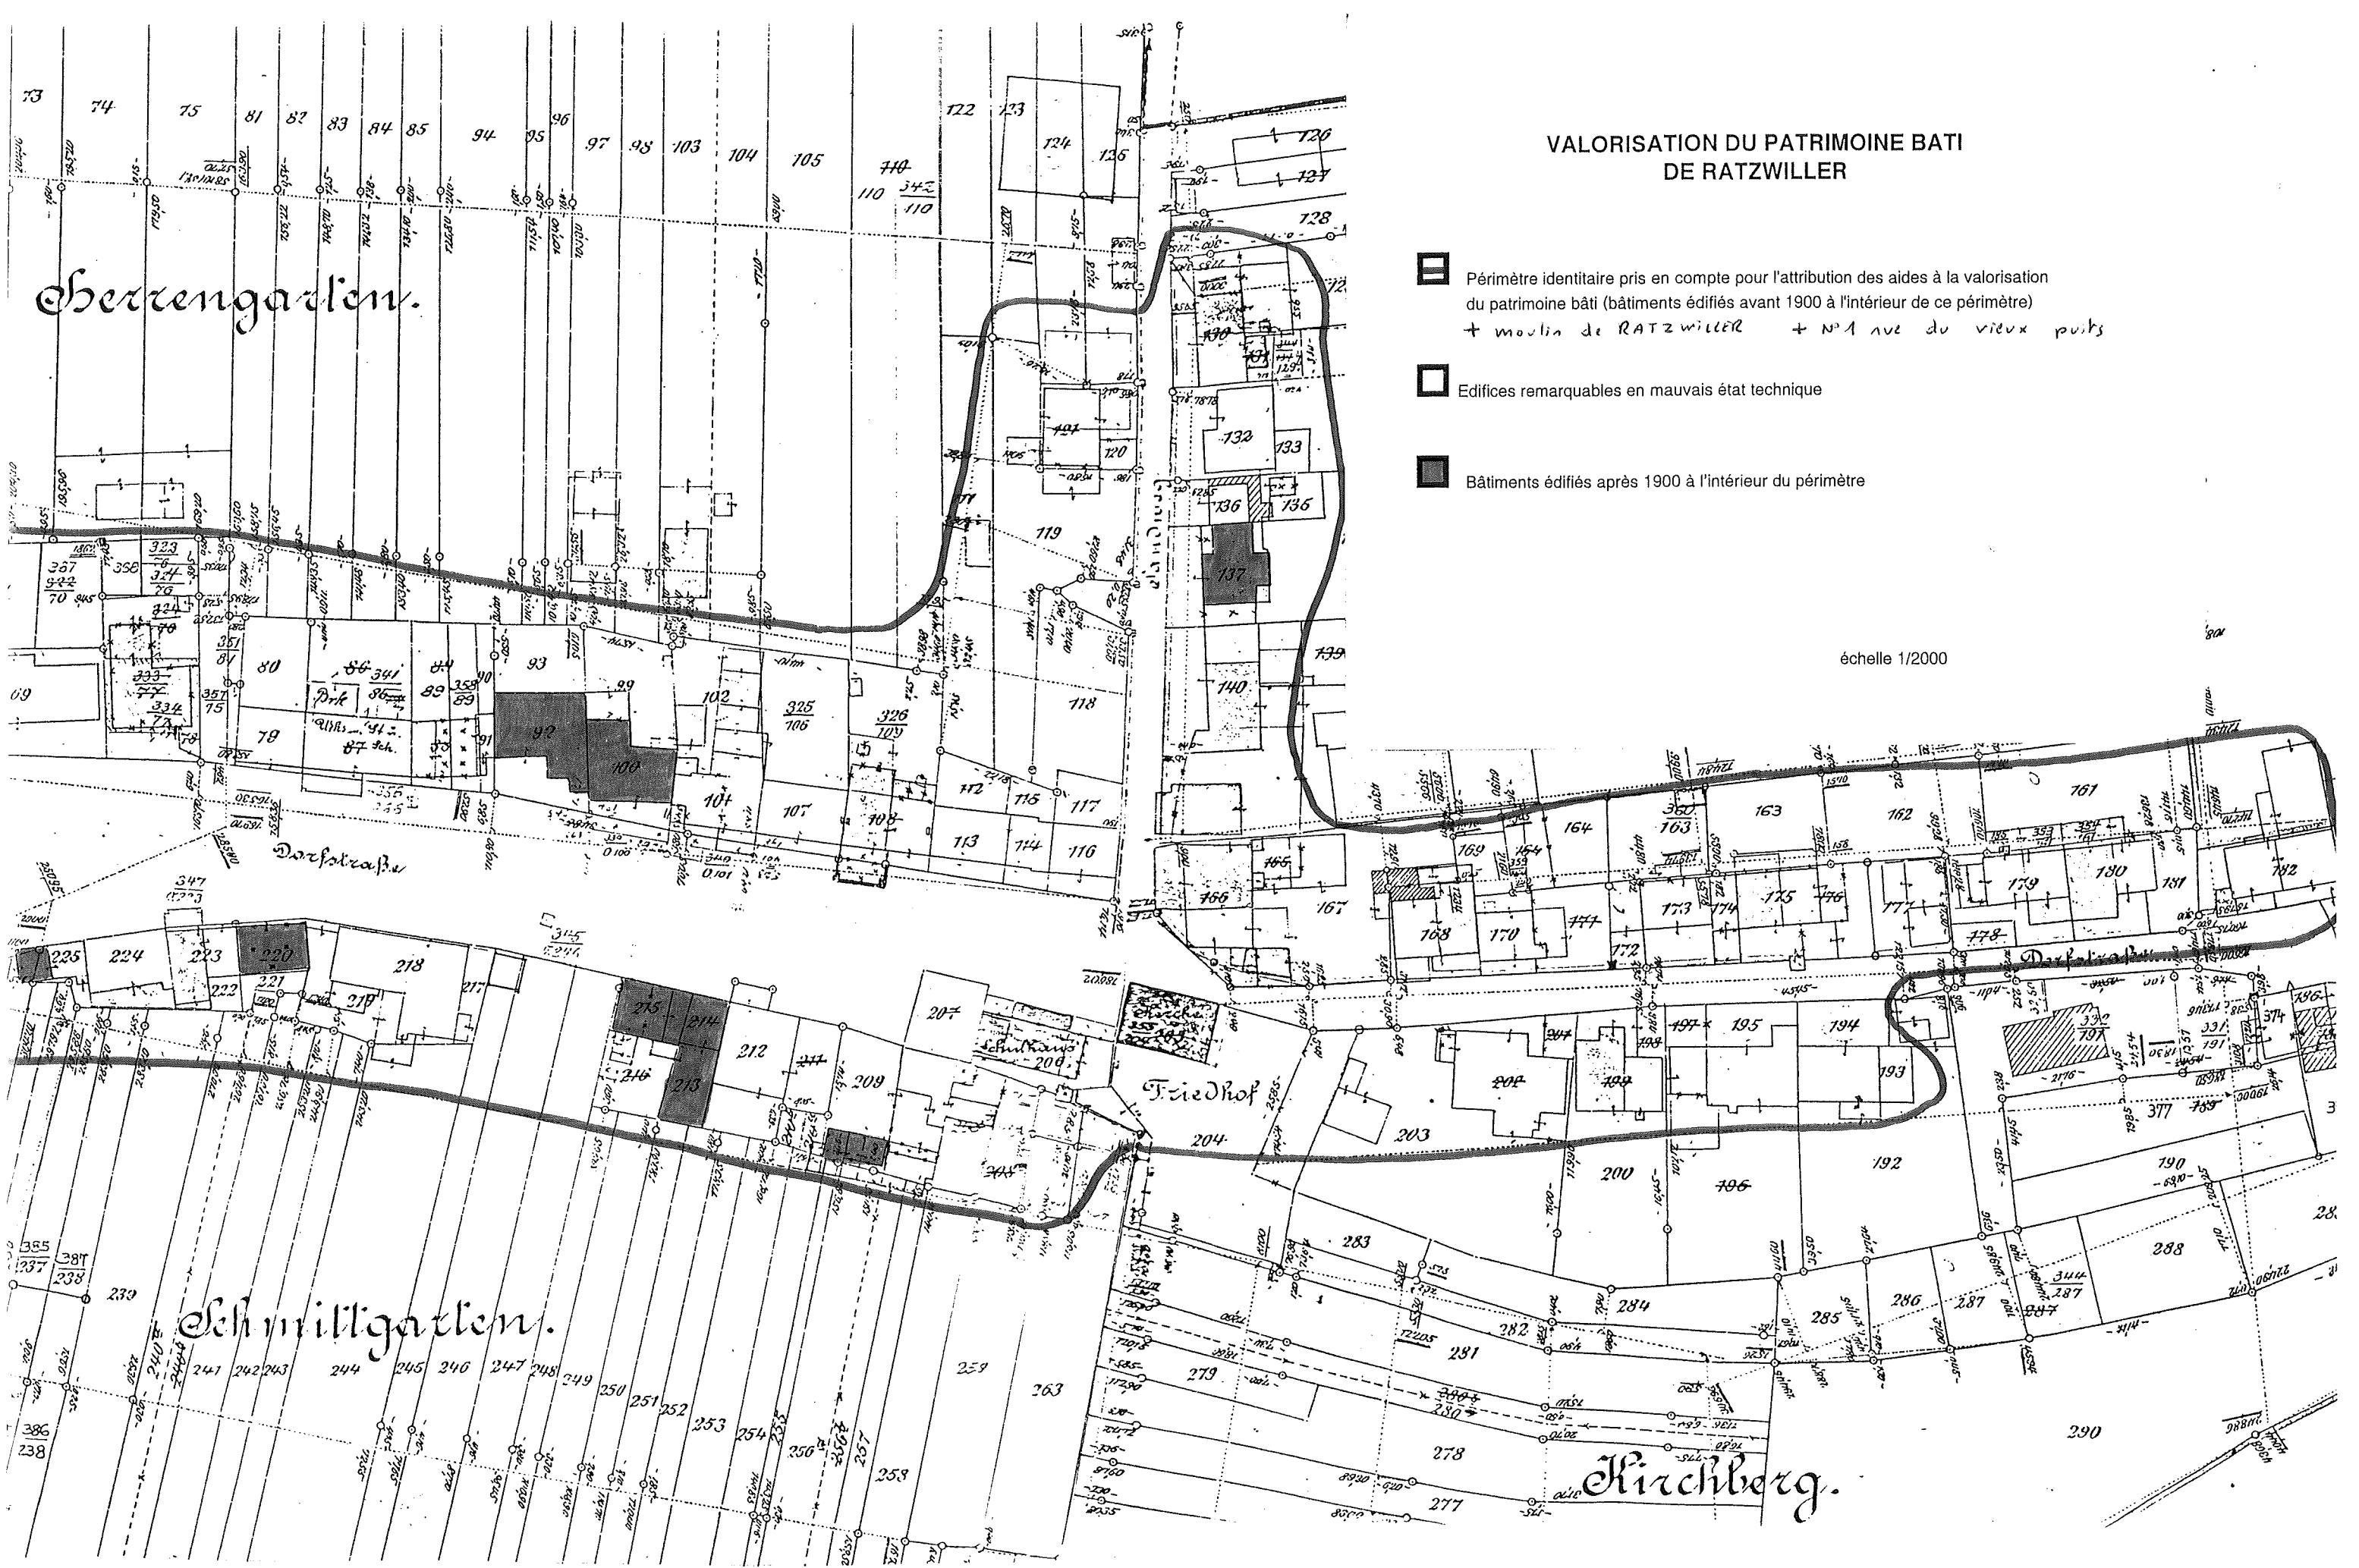

VALORISATION DU PATRIMOINE BÂTI DE RATZWILLER

-  Périmètre identitaire pris en compte pour l'attribution des aides à la valorisation du patrimoine bâti (bâtiments édifiés avant 1900 à l'intérieur de ce périmètre)
+ moulin de RATZWILLER + N°1 rue du vieux puits
-  Edifices remarquables en mauvais état technique
-  Bâtiments édifiés après 1900 à l'intérieur du périmètre

échelle 1/2000

Oberengarten.

Schmiltgarten.

Kirchberg.

Herrengarten.

Schmittgarten

Dorfstraße

Schmittgarten.