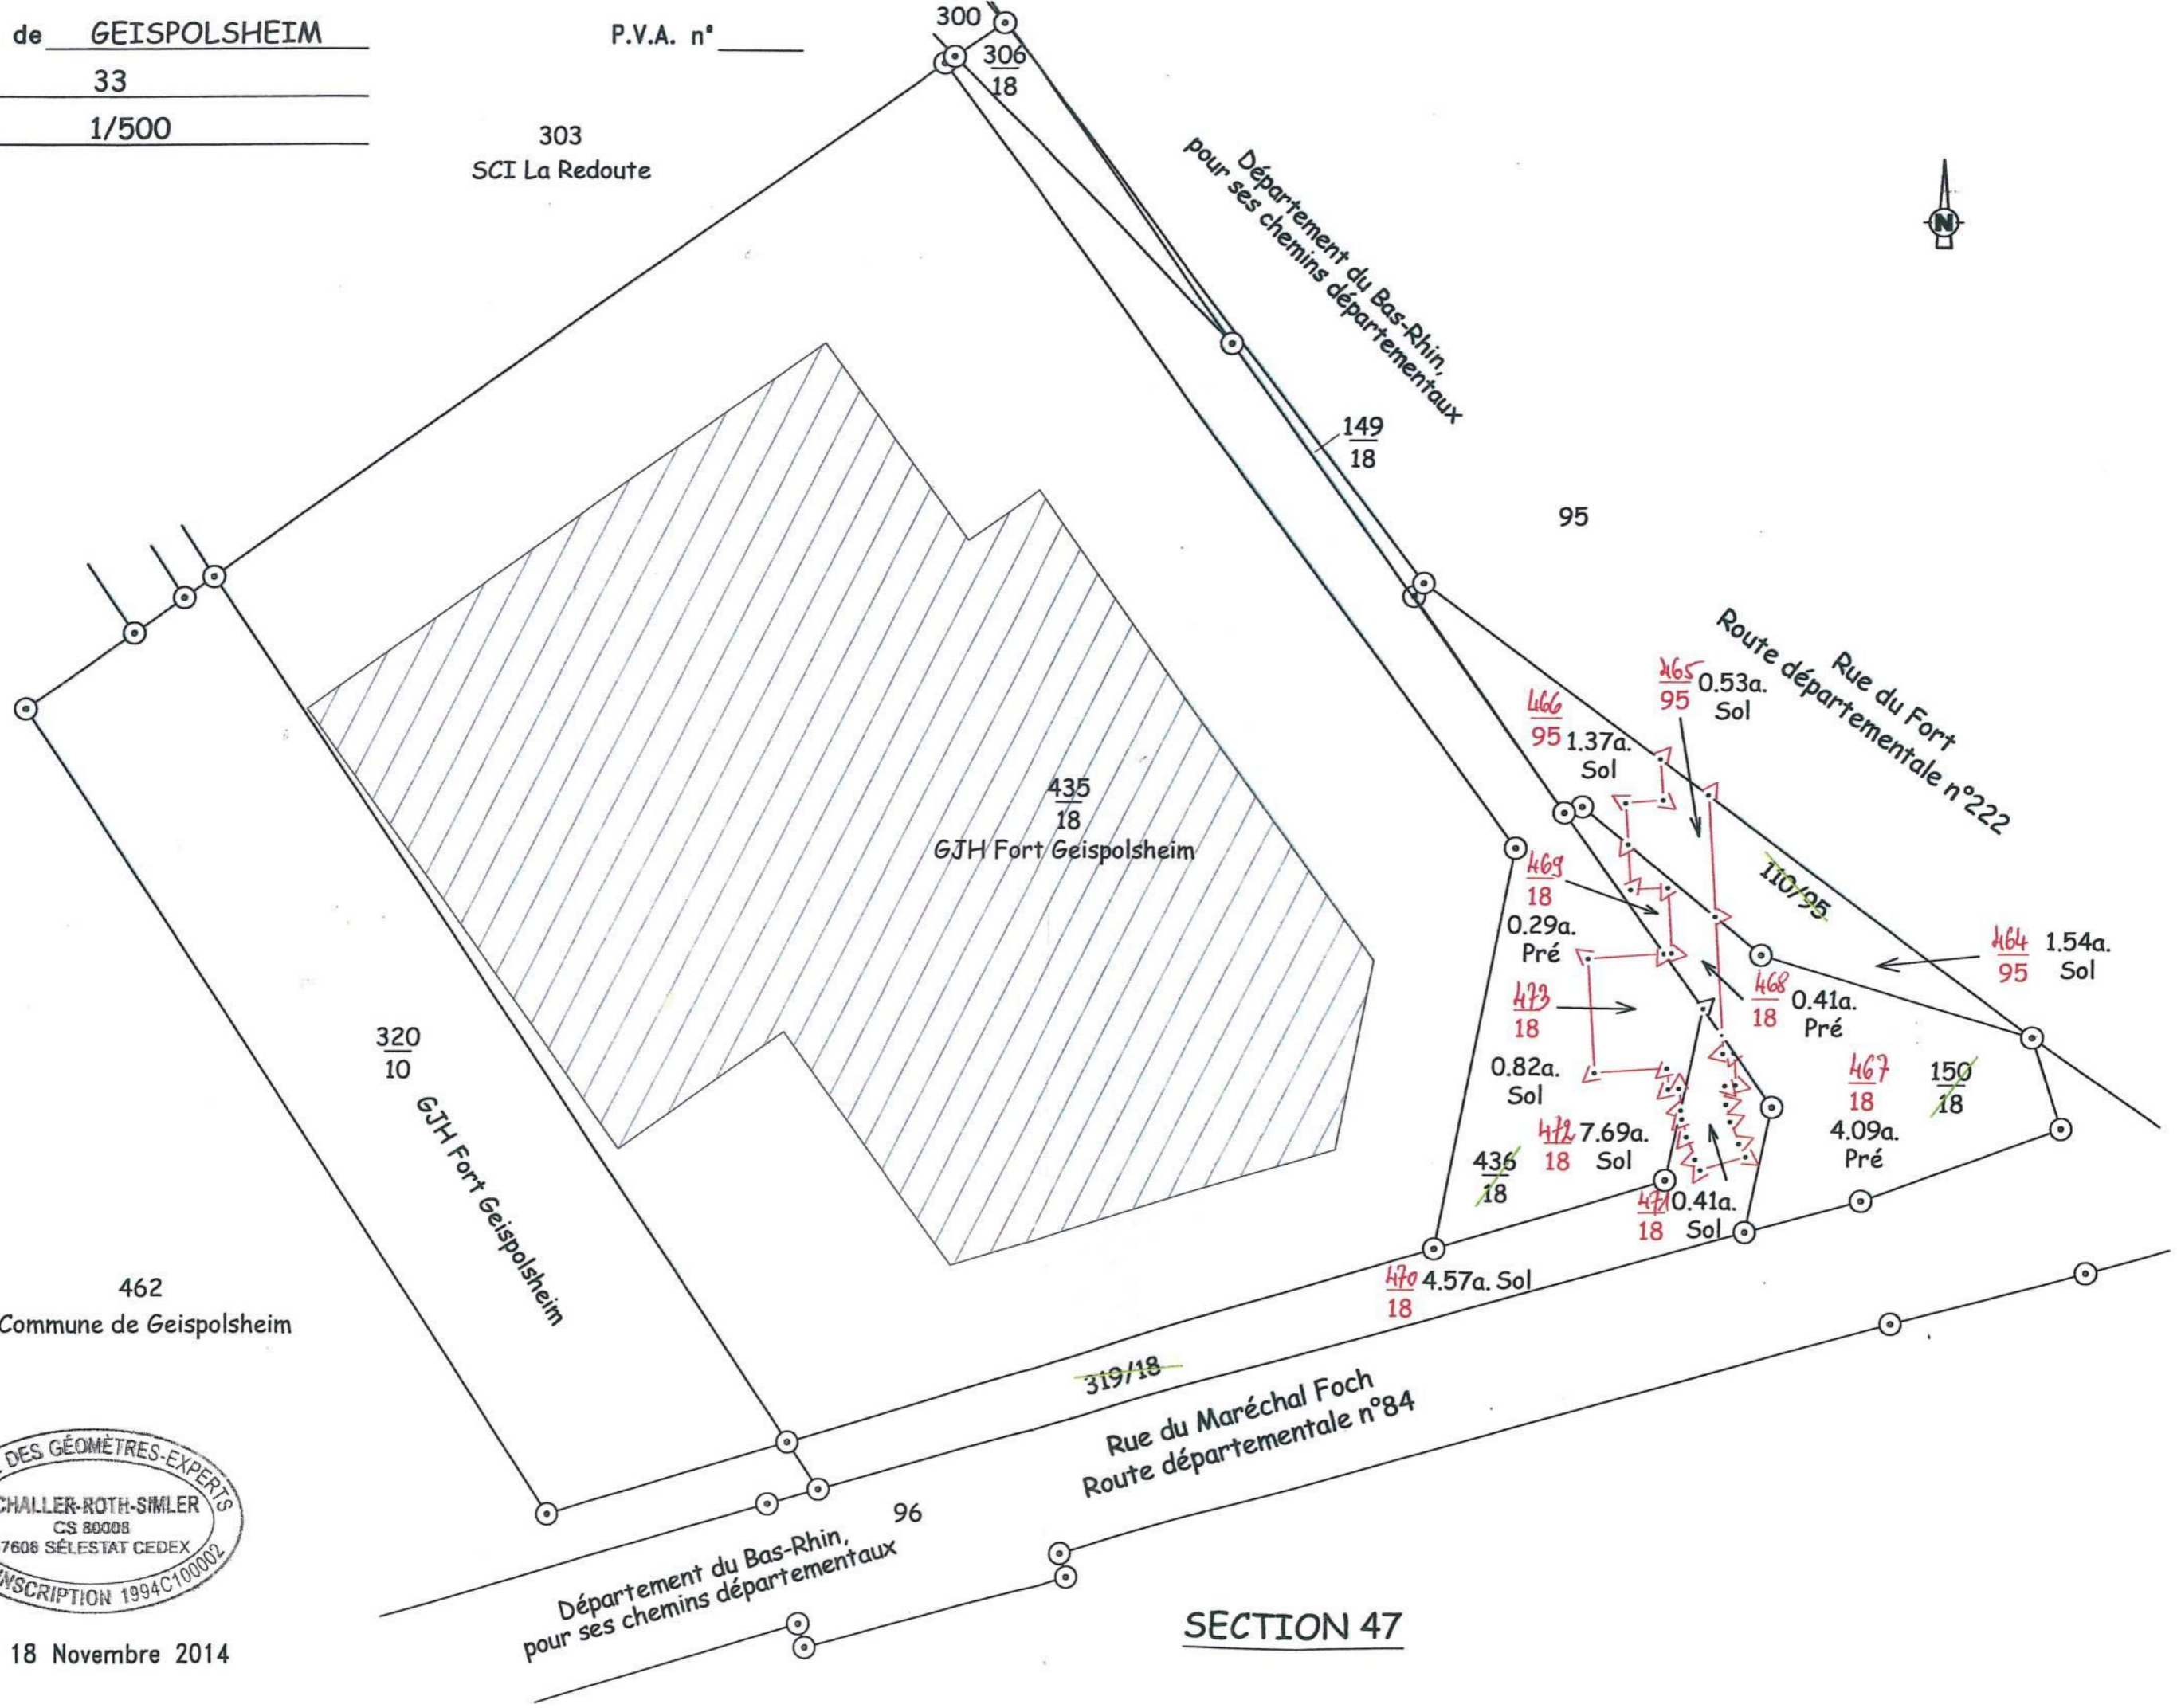

Commune de GEISPOLSHEIM
 Section 33
 Echelle 1/500

P.V.A. n° _____

303
 SCI La Redoute

Département du Bas-Rhin,
 pour ses chemins départementaux

462
 Commune de Geispolsheim

319/18
 Rue du Maréchal Foch
 Route départementale n°84

Département du Bas-Rhin,
 pour ses chemins départementaux

SECTION 47

2014110800 AG

Date : 18 Novembre 2014