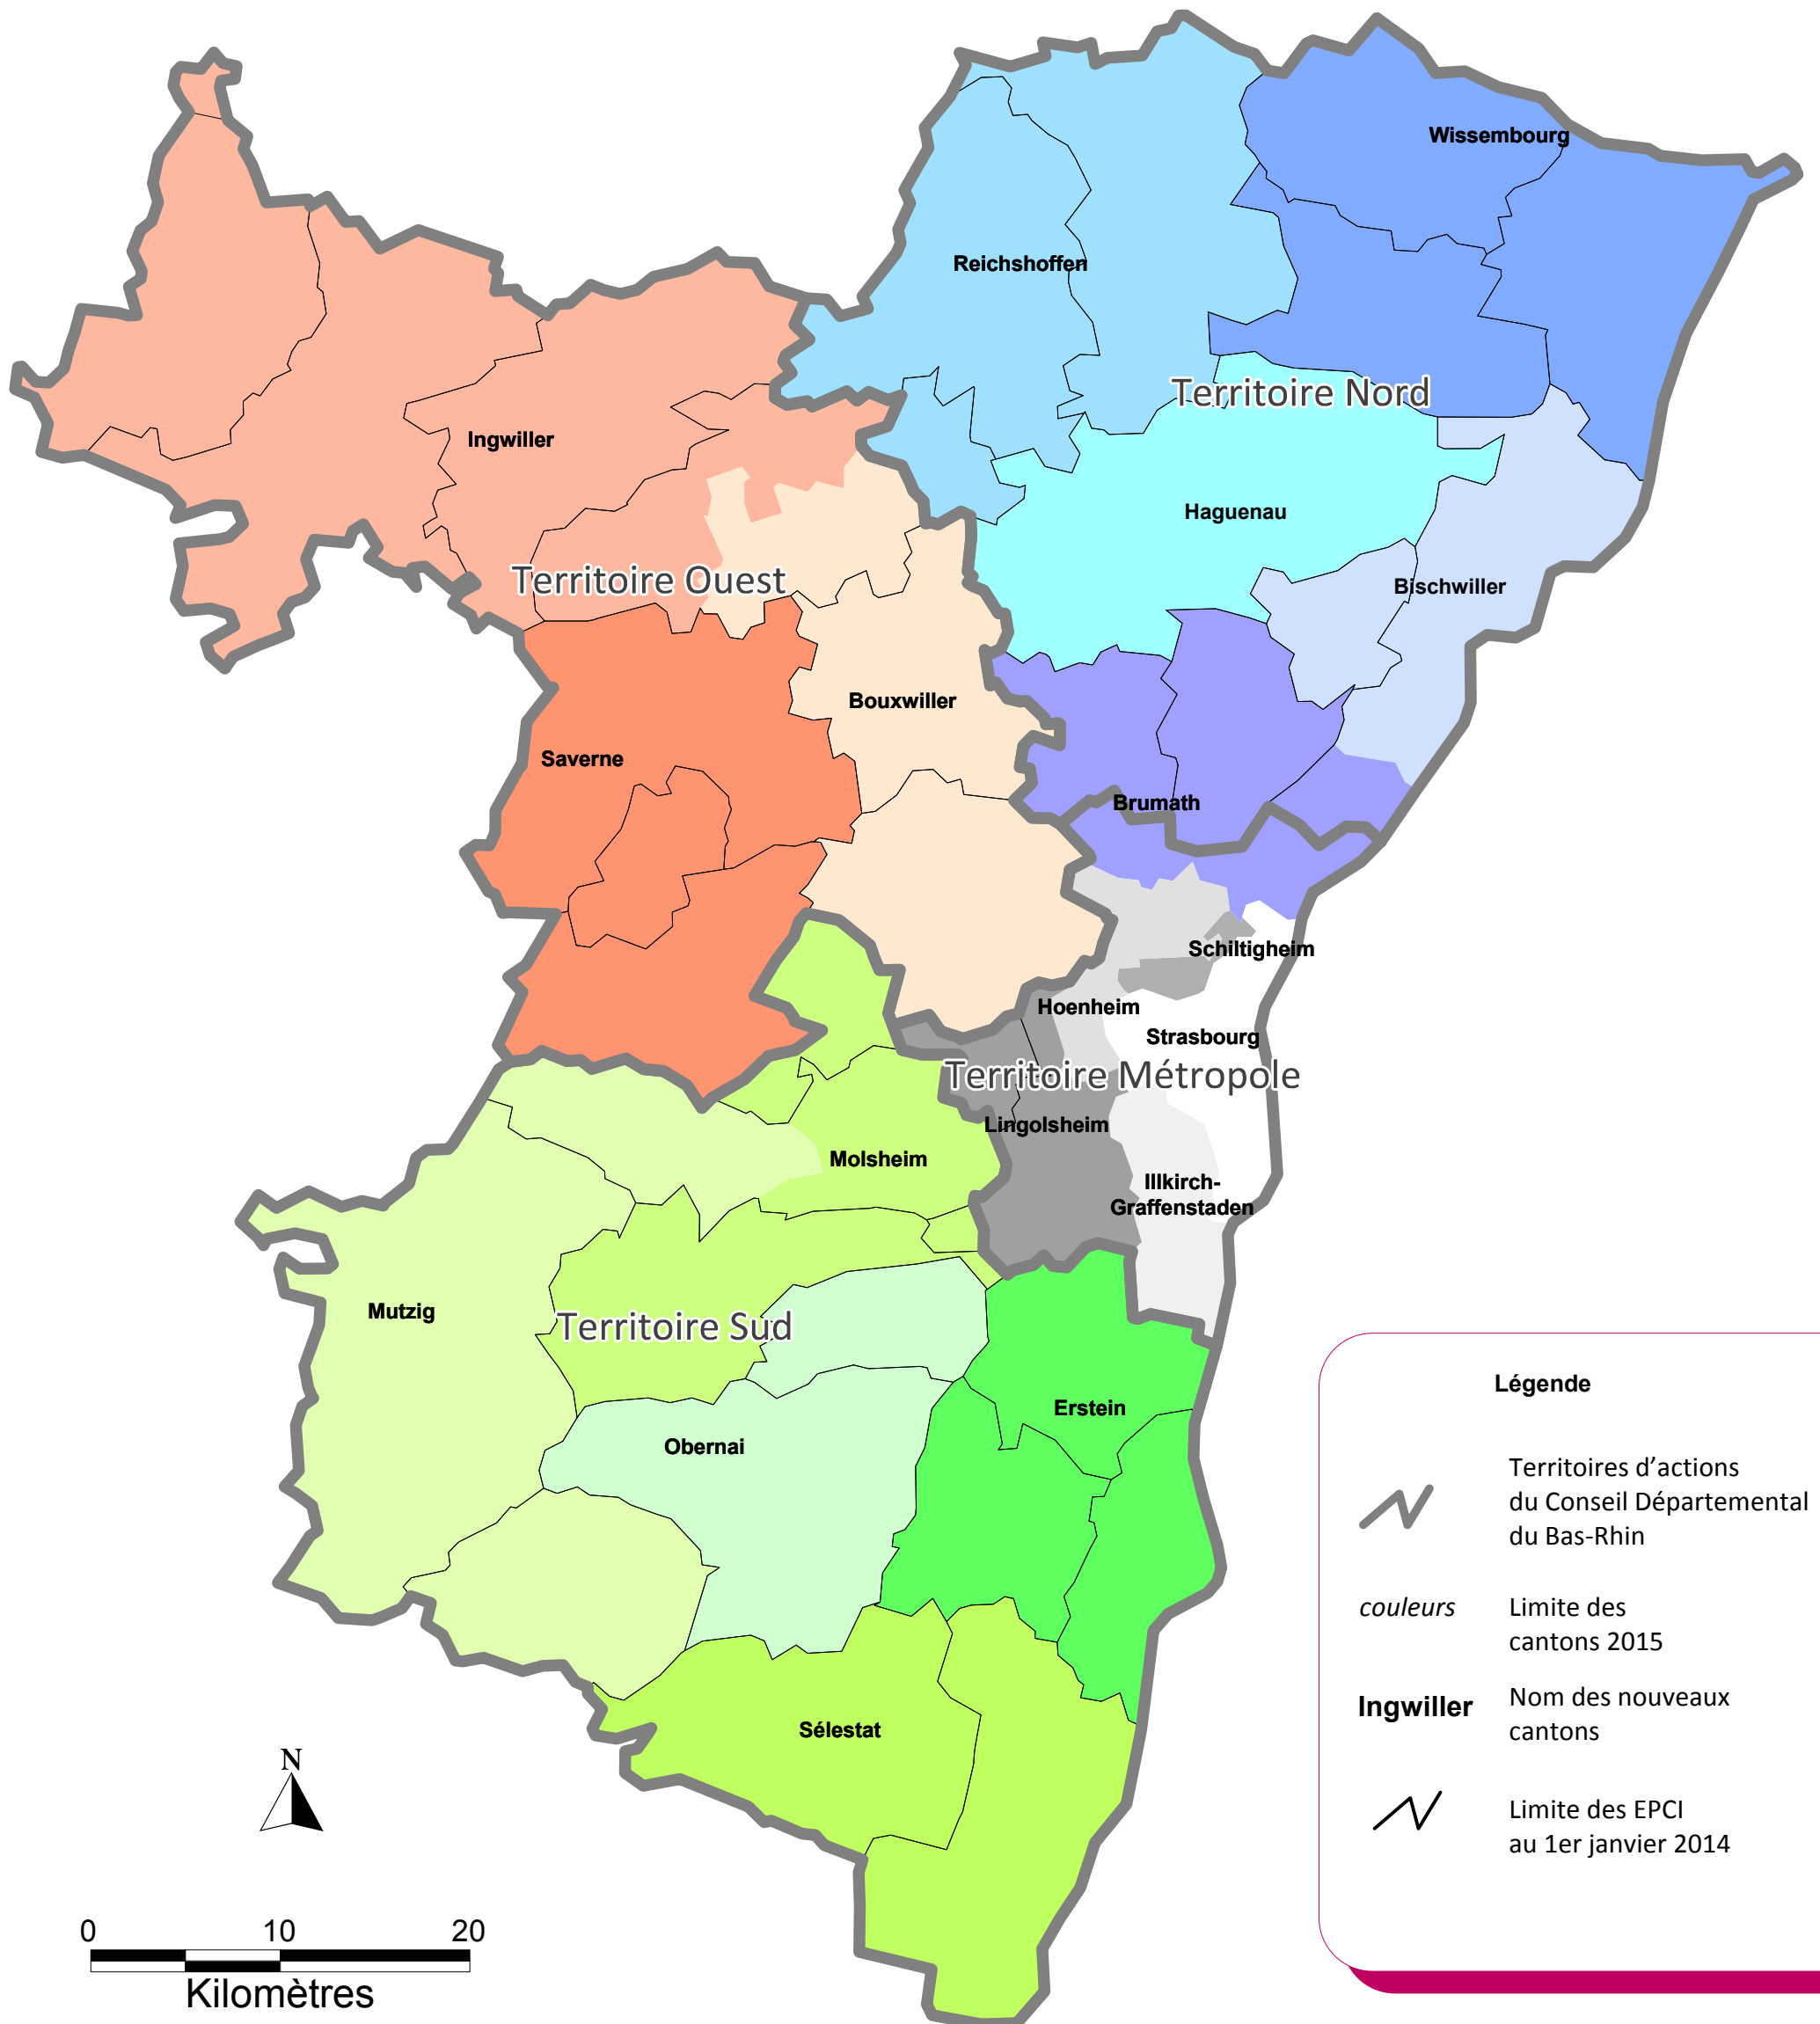

Territoires d'actions du Conseil Départemental du Bas-Rhin

Légende

-  Territoires d'actions du Conseil Départemental du Bas-Rhin
- couleurs* Limite des cantons 2015
- Ingwiller** Nom des nouveaux cantons
-  Limite des EPCI au 1er janvier 2014