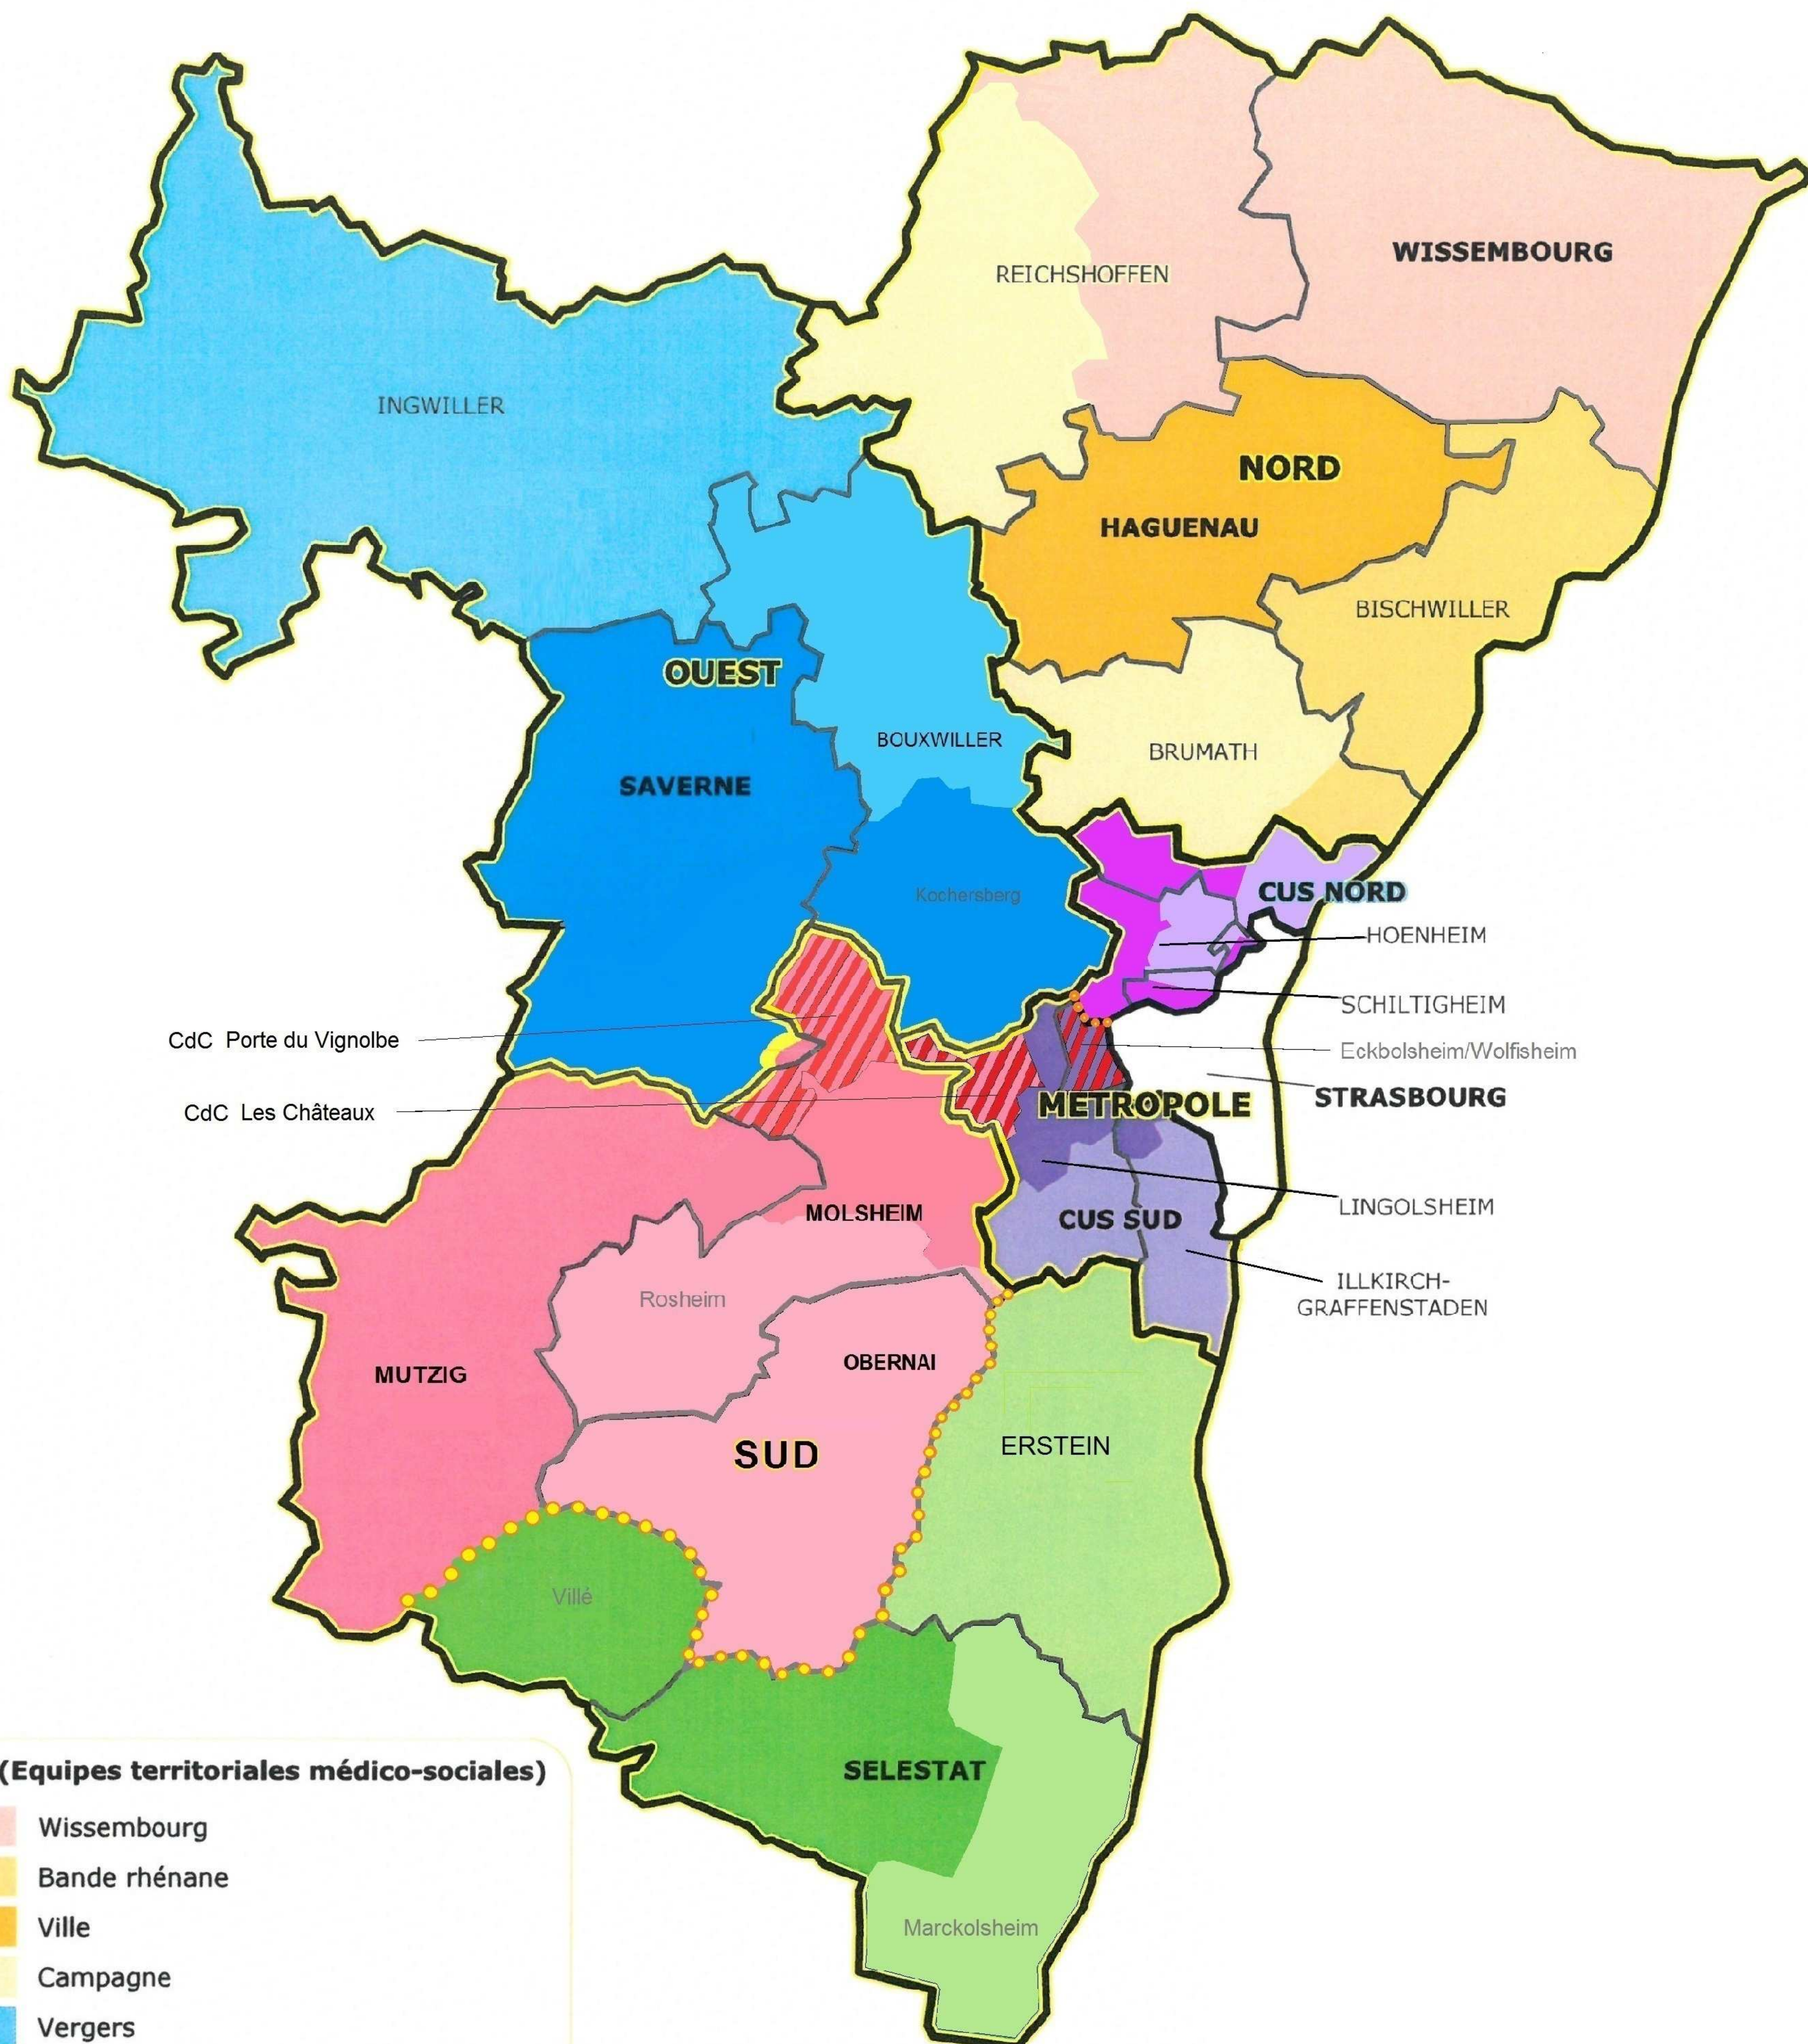

NOUVEAUX PERIMETRES - TERRITOIRES UTAMS

CdC Porte du Vignoble
CdC Les Châteaux

- ETMS (Equipes territoriales médico-sociales)**
- Wissembourg
 - Bande rhénane
 - Ville
 - Campagne
 - Vergers
 - Plaine
 - Collines
 - Vallons
 - Nord
 - Sud
 - Bischheim
 - Schiltigheim
 - 4 vents
 - Tannerie

- LIMITES UTAMS**
- LIMITES CANTONS
- LIMITES TERRITOIRES VP**