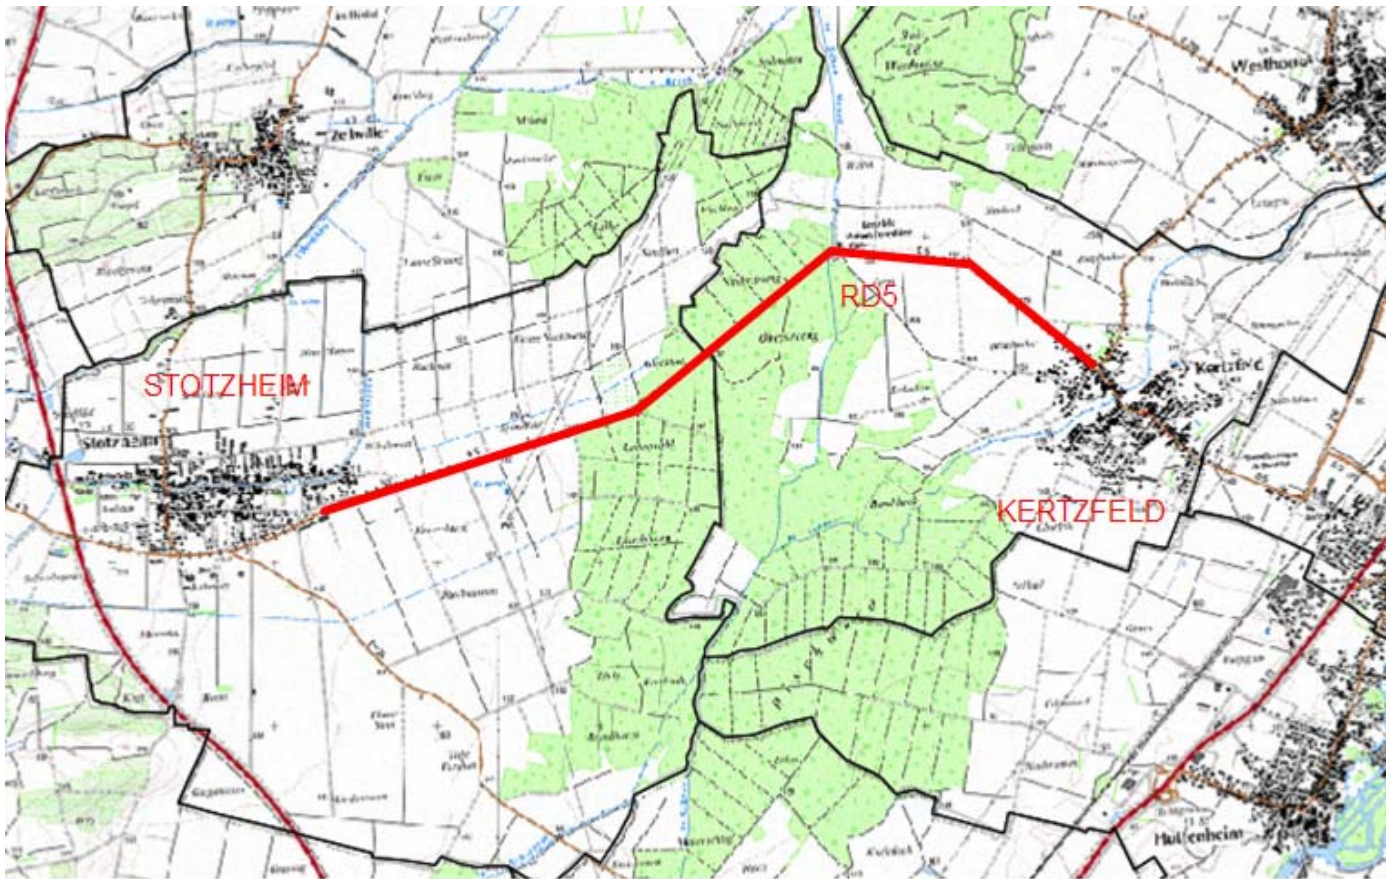

RD5 : Stotzheim – Kertzfeld

SCAN 25 - © IGN – Paris 2005
Reproduction interdite
Licence n° 9278

Itinéraire cyclable de la Bruche

Section Molsheim - Schirmeck

Section Schirmeck - Saales

Itinéraire cyclable de Strasbourg – Pirmasens- Sections RD3-Hirschtal / Lembach-Tannenbrück

Itinéraire cyclable de Wingen-sur-Moder – Ingwiller – Section RD181-Ingwiller