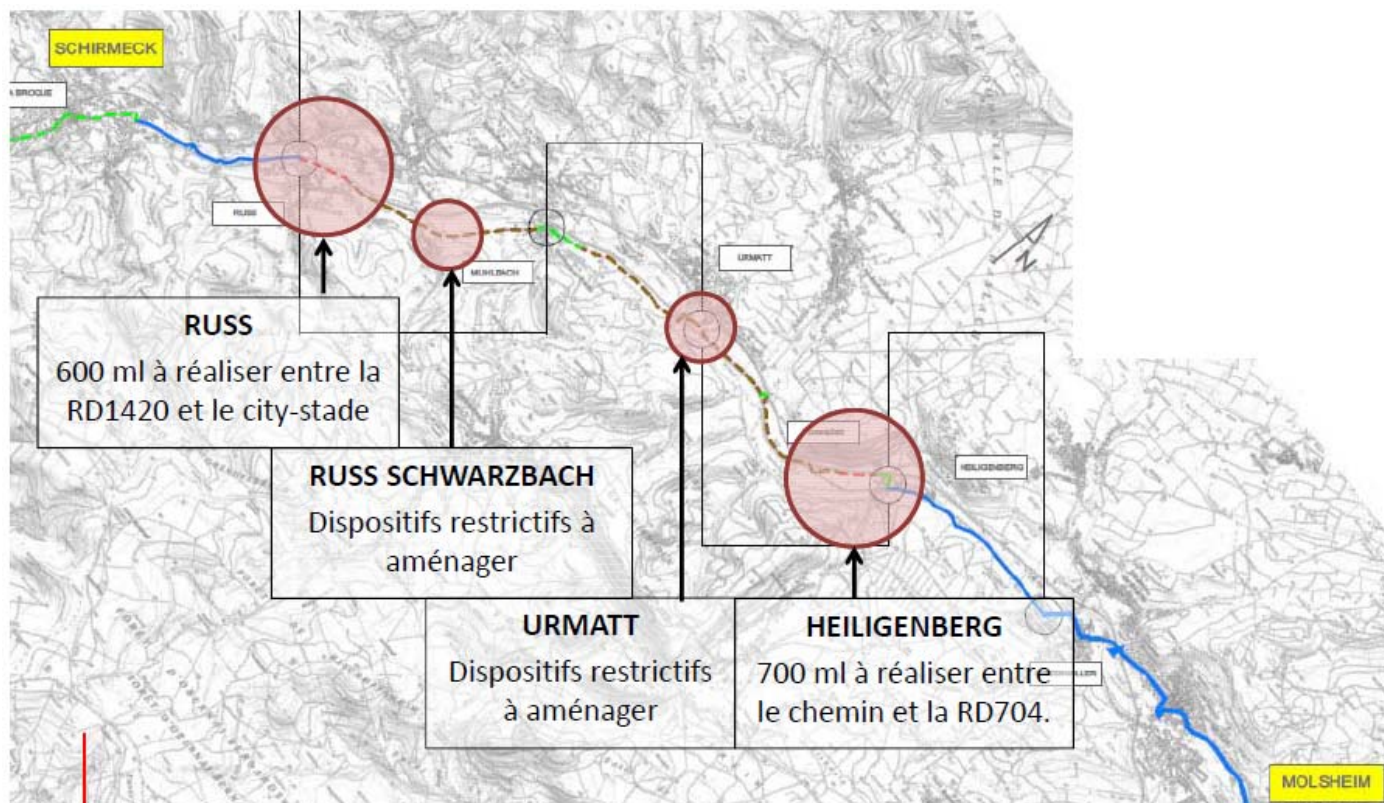

RD5 : Stotzheim – Kertzfeld

SCAN 25 - © IGN – Paris 2005
Reproduction interdite
Licence n° 9278

Itinéraire cyclable de la Bruche

Section Molsheim - Schirmeck

Section Schirmeck - Saales

Itinéraire cyclable de Strasbourg – Pirmasens- Sections RD3-Hirschtal / Lembach-Tannenbrück

Itinéraire cyclable de Wingen-sur-Moder – Ingwiller – Section RD181-Ingwiller