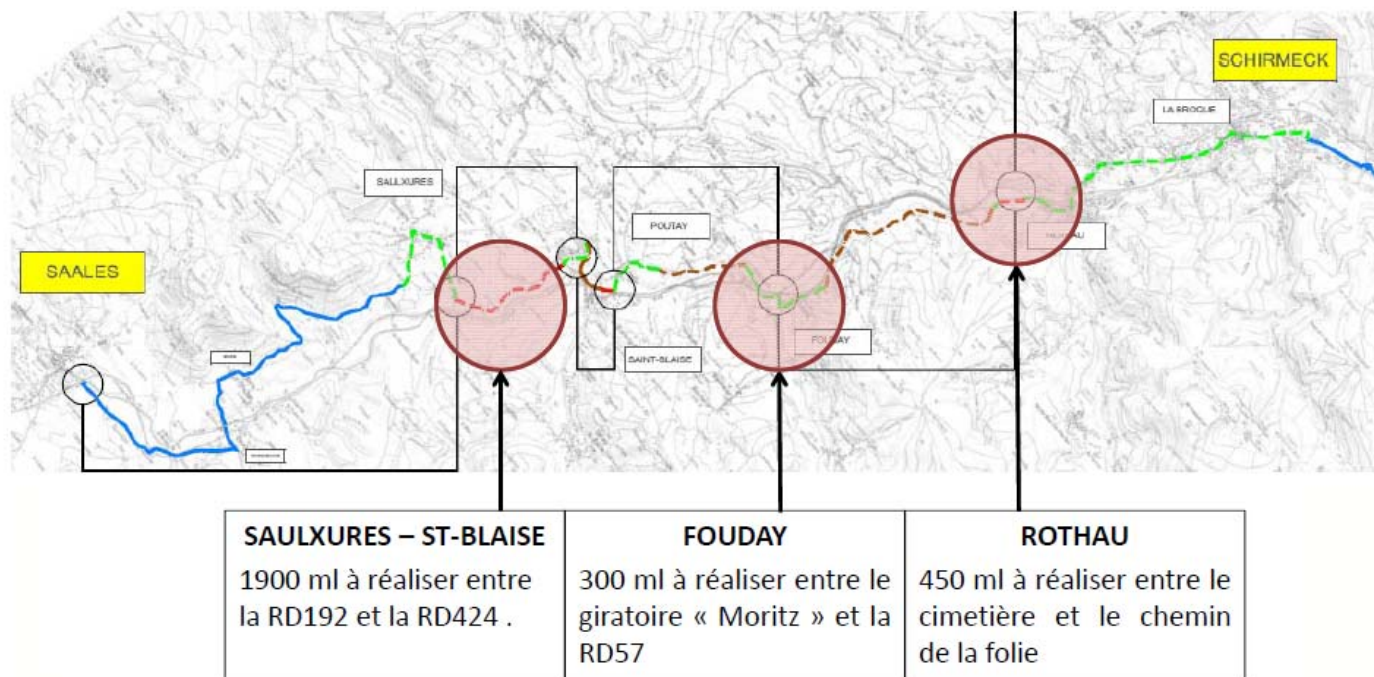

RD5 : Stotzheim – Kertzfeld

SCAN 25 - © IGN – Paris 2005
Reproduction interdite
Licence n° 9278

Itinéraire cyclable de la Bruche

Section Molsheim - Schirmeck

Section Schirmeck - Saales

Itinéraire cyclable de Strasbourg – Pirmasens- Sections RD3-Hirschtal / Lembach-Tannenbrück

Itinéraire cyclable de Wingen-sur-Moder – Ingwiller – Section RD181-Ingwiller