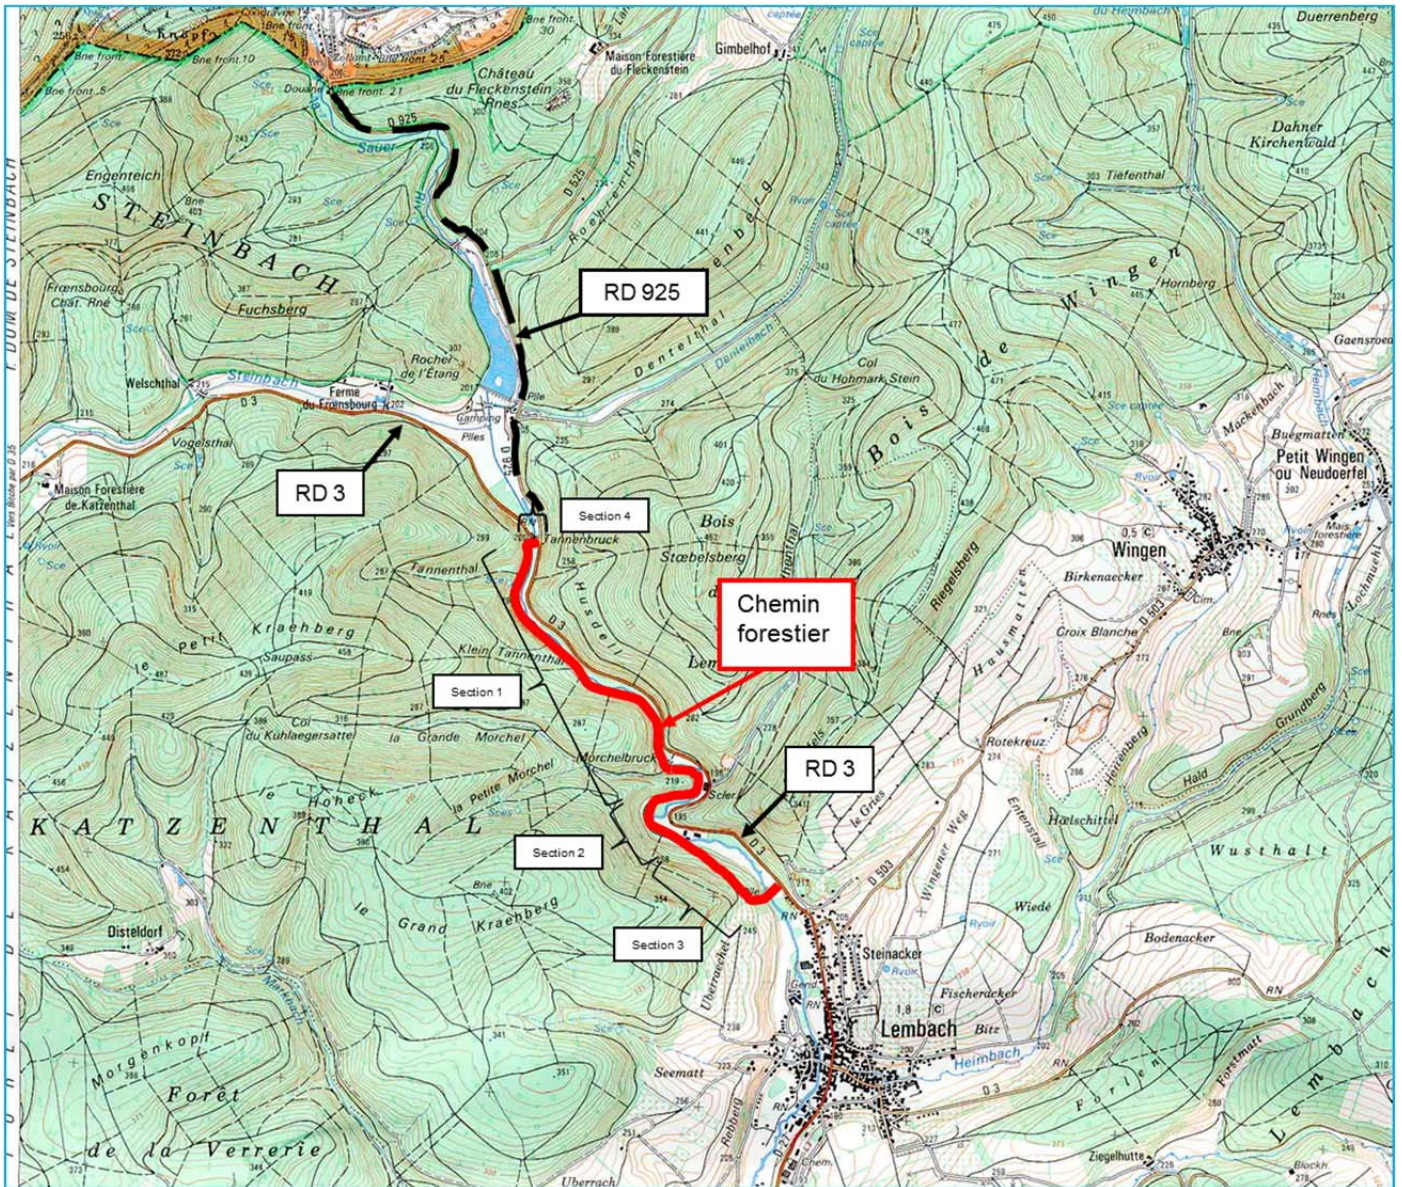

RD5 : Stotzheim – Kertzfeld

SCAN 25 - © IGN – Paris 2005
Reproduction interdite
Licence n° 9278

Itinéraire cyclable de la Bruche

Section Molsheim - Schirmeck

Section Schirmeck - Saales

Itinéraire cyclable de Strasbourg – Pirmasens- Sections RD3-Hirschtal / Lembach-Tannenbrück

Itinéraire cyclable de Wingen-sur-Moder – Ingwiller – Section RD181-Ingwiller